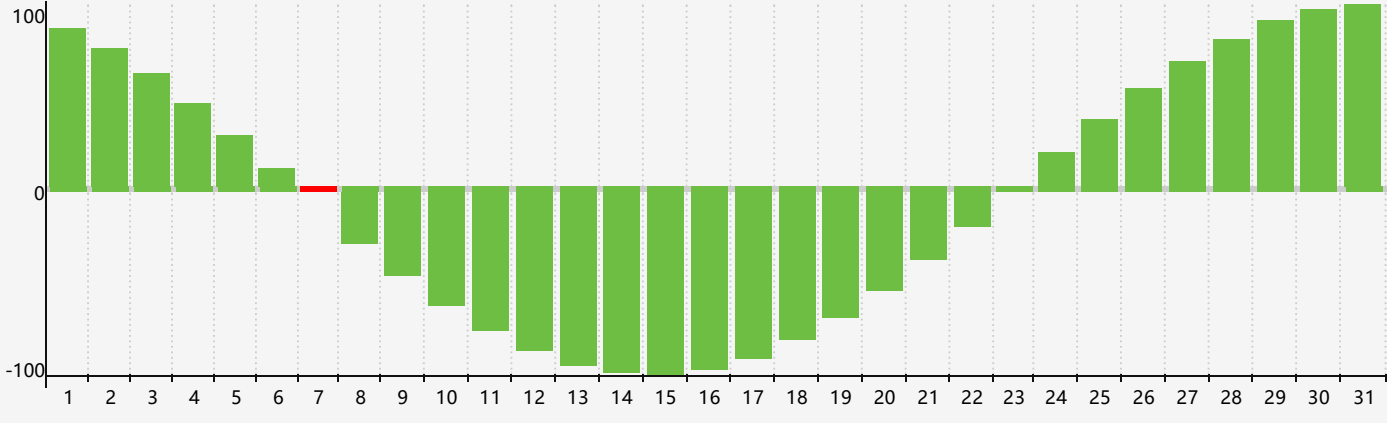

Mars 2024 Calendrier de Biorythme Intellectuel

Mars 2024 Calendrier Émotionnel de Biorythme

Mars 2024 Calendrier de Biorythme Physique

Mars 2024

DIM	LUN	MAR	MER	JEU	VEN	SAM
25	26	27	28	29	1	2
3	4	5	6	7 Intellectuel	8	9
10	11 Émotif	12	13	14	15	16
17 Physique	18	19	20	21	22	23
24	25	26	27	28	29	30
31	1	2	3	4	5	6