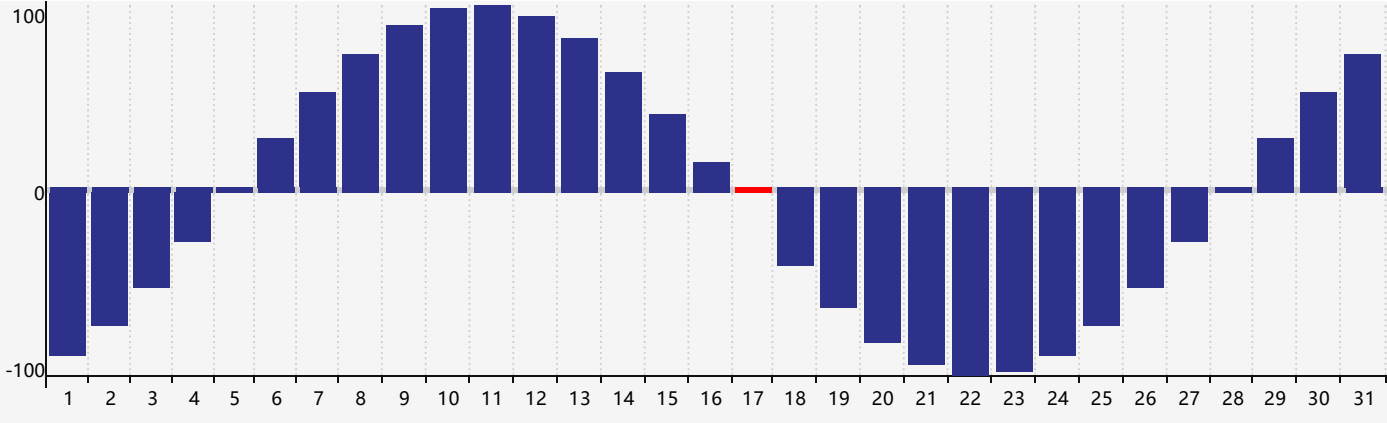

Mars 2024 Calendrier de Biorythme Intellectuel

Mars 2024 Calendrier Émotionnel de Biorythme

Mars 2024 Calendrier de Biorythme Physique

Mars 2024

DIM	LUN	MAR	MER	JEU	VEN	SAM
25	26	27	28	29	1	2
3	4	5	6	7 Intellectuel	8	9
10	11 Émotif	12	13	14	15	16
17 Physique	18	19	20	21	22	23
24	25	26	27	28	29	30
31	1	2	3	4	5	6