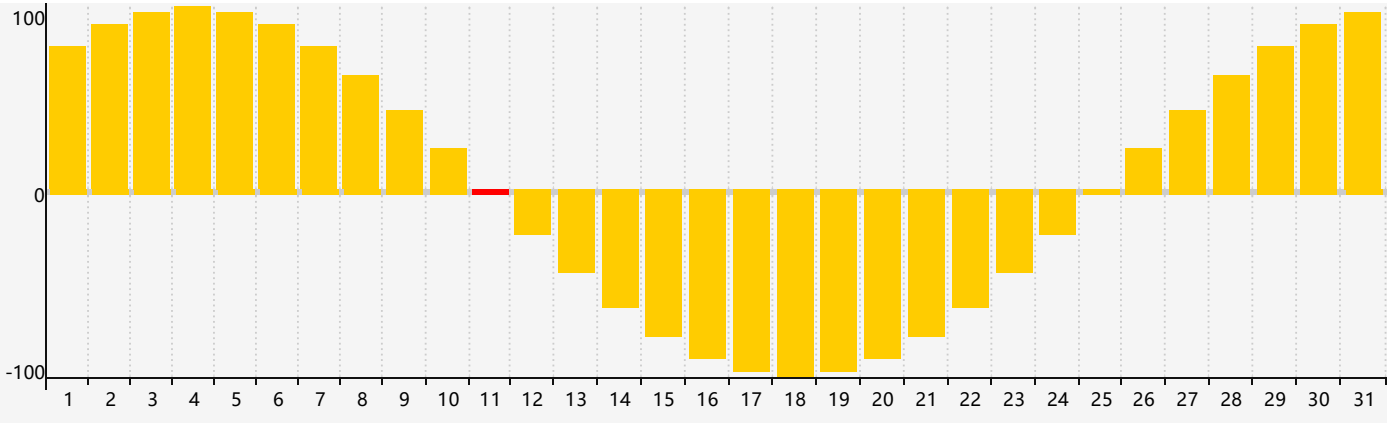

Mars 2024 Calendrier de Biorythme Intellectuel

Mars 2024 Calendrier Émotionnel de Biorythme

Mars 2024 Calendrier de Biorythme Physique

Mars 2024

DIM	LUN	MAR	MER	JEU	VEN	SAM
25	26	27	28	29	1	2
3	4	5	6	7 Intellectuel	8	9
10	11 Émotif	12	13	14	15	16
17 Physique	18	19	20	21	22	23
24	25	26	27	28	29	30
31	1	2	3	4	5	6