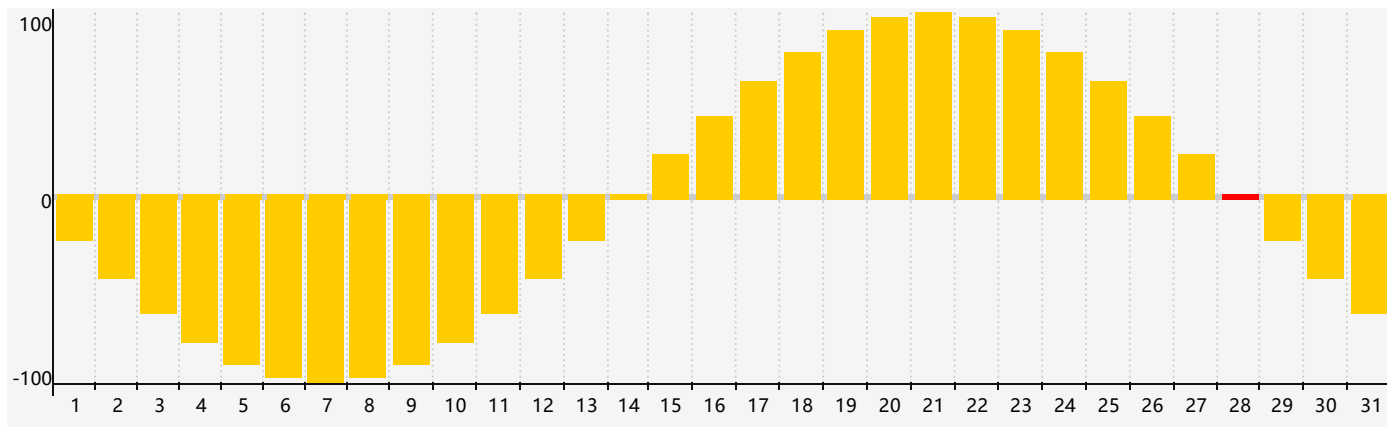

## Mars 2024 Calendrier Émotionnel de Biorythme

## Mars 2024

| DIM | LUN | MAR | MER | JEU                         | VEN | SAM |
|-----|-----|-----|-----|-----------------------------|-----|-----|
| 25  | 26  | 27  | 28  | 29<br><small>Émotif</small> | 1   | 2   |
| 3   | 4   | 5   | 6   | 7                           | 8   | 9   |
| 10  | 11  | 12  | 13  | 14                          | 15  | 16  |
| 17  | 18  | 19  | 20  | 21                          | 22  | 23  |
| 24  | 25  | 26  | 27  | 28<br><small>Émotif</small> | 29  | 30  |
| 31  | 1   | 2   | 3   | 4                           | 5   | 6   |