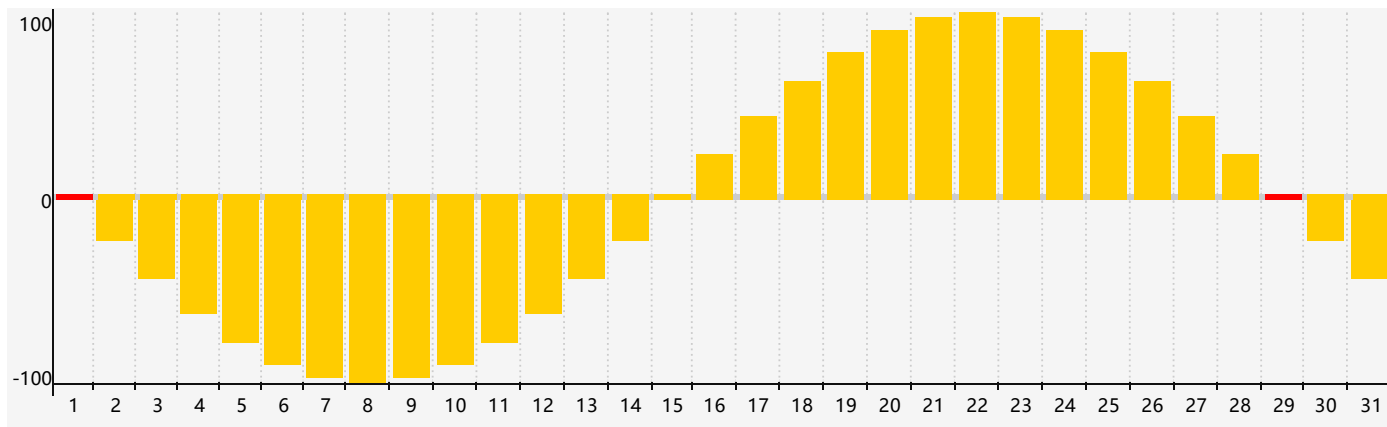

Mars 2024 Calendrier Émotionnel de Biorythme

Mars 2024

DIM	LUN	MAR	MER	JEU	VEN	SAM
25	26	27	28	29	1 <small>Émotif</small>	2
3	4	5	6	7	8	9
10	11	12	13	14	15	16
17	18	19	20	21	22	23
24	25	26	27	28	29 <small>Émotif</small>	30
31	1	2	3	4	5	6