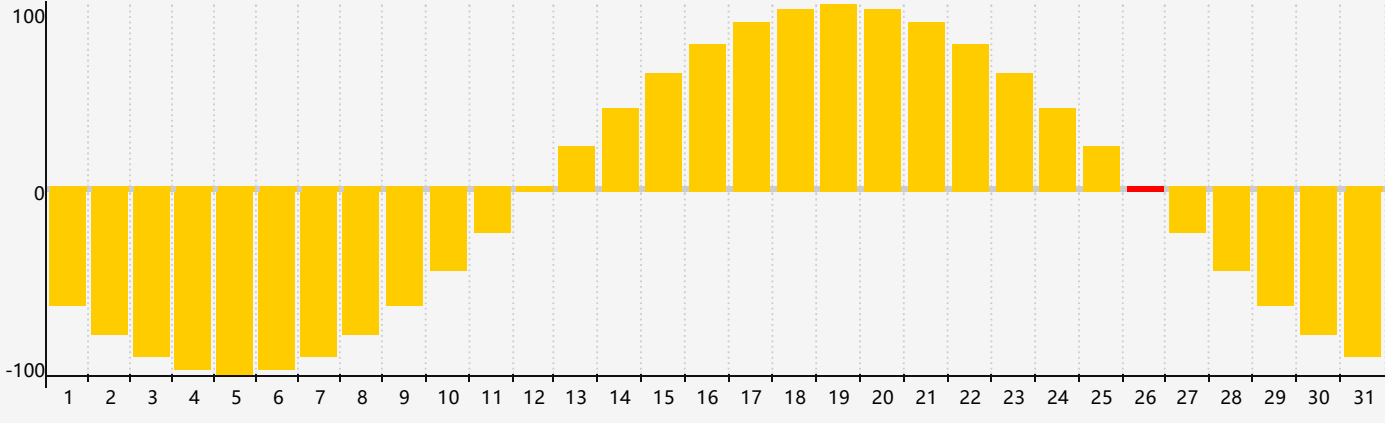

# Mars 2024 Calendrier Émotionnel de Biorythme

## Mars 2024

DIM	LUN	MAR	MER	JEU	VEN	SAM
25	26	27 <small>Émotif</small>	28	29	1	2
3	4	5	6	7	8	9
10	11	12	13	14	15	16
17	18	19	20	21	22	23
24	25	26 <small>Émotif</small>	27	28	29	30
31	1	2	3	4	5	6