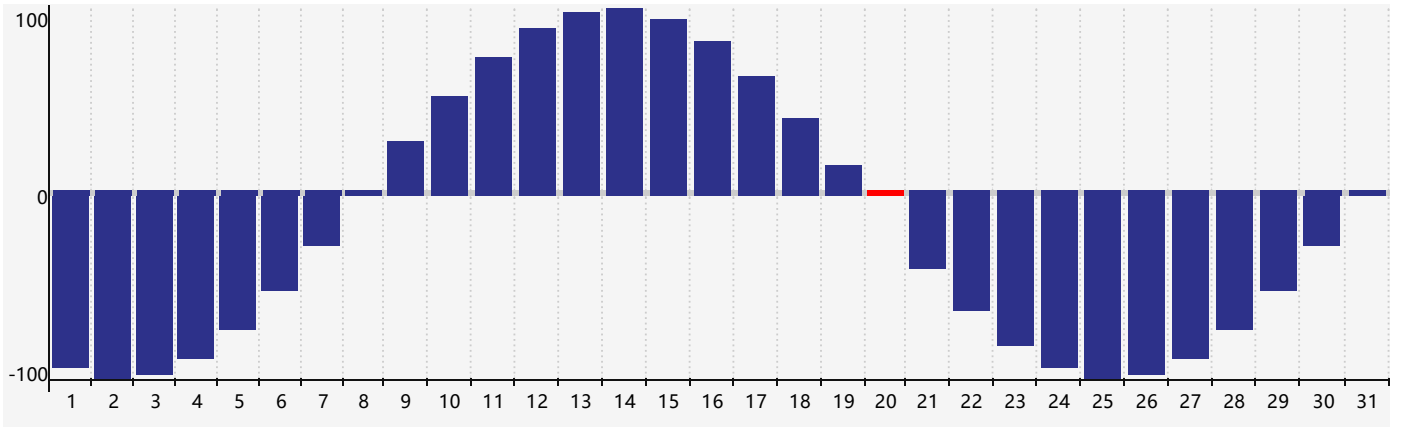

## Mars 2024 Calendrier de Biorythme Physique

# Mars 2024

DIM	LUN	MAR	MER	JEU	VEN	SAM
25	26 Physique	27	28	29	1	2
3	4	5	6	7	8	9
10	11	12	13	14	15	16
17	18	19	20 Physique	21	22	23
24	25	26	27	28	29	30
31	1	2	3	4	5	6