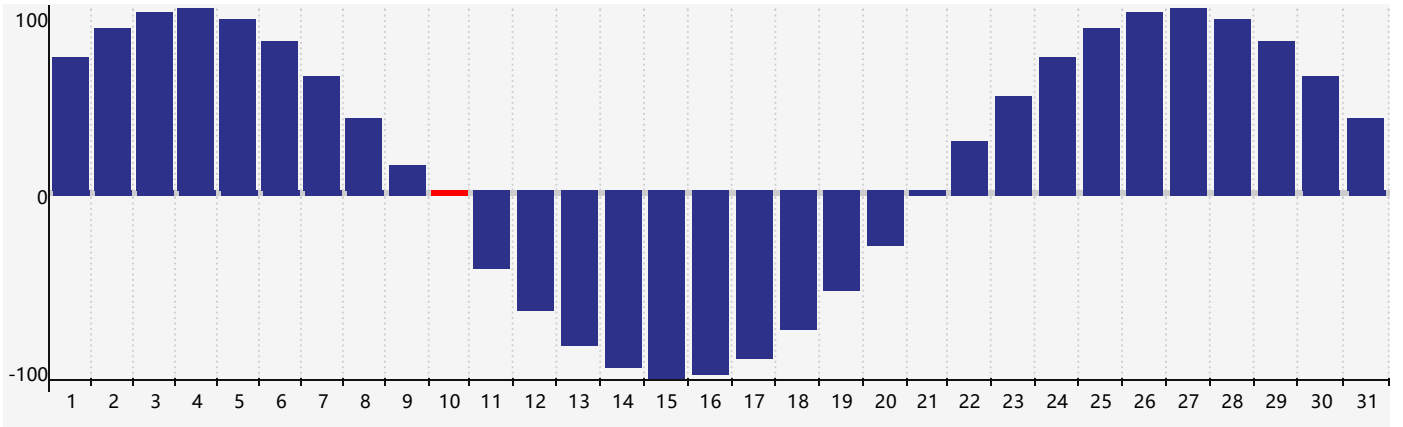

Mars 2024 Calendrier de Biorythme Physique

Mars 2024

DIM	LUN	MAR	MER	JEU	VEN	SAM
25	26	27	28	29	1	2
3	4	5	6	7	8	9
10 Physique	11	12	13	14	15	16
17	18	19	20	21	22	23
24	25	26	27	28	29	30
31	1	2 Physique	3	4	5	6