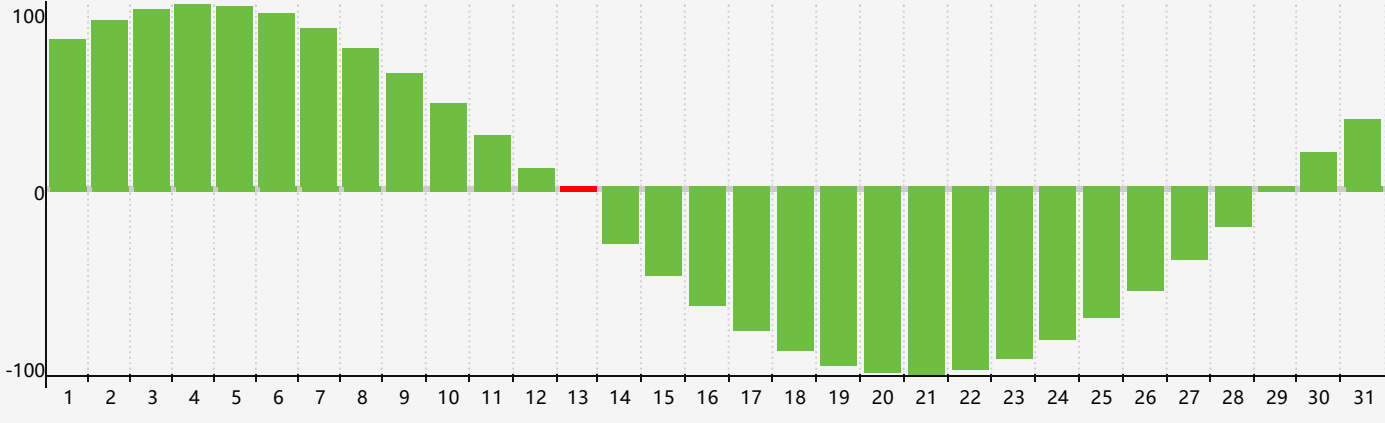

Mars 2024 Calendrier de Biorythme Intellectuel

Mars 2024

DIM	LUN	MAR	MER	JEU	VEN	SAM
25	26	27	28	29	1	2
3	4	5	6	7	8	9
10	11	12	13 Intellectuel	14	15	16
17	18	19	20	21	22	23
24	25	26	27	28	29	30
31	1	2	3	4	5	6