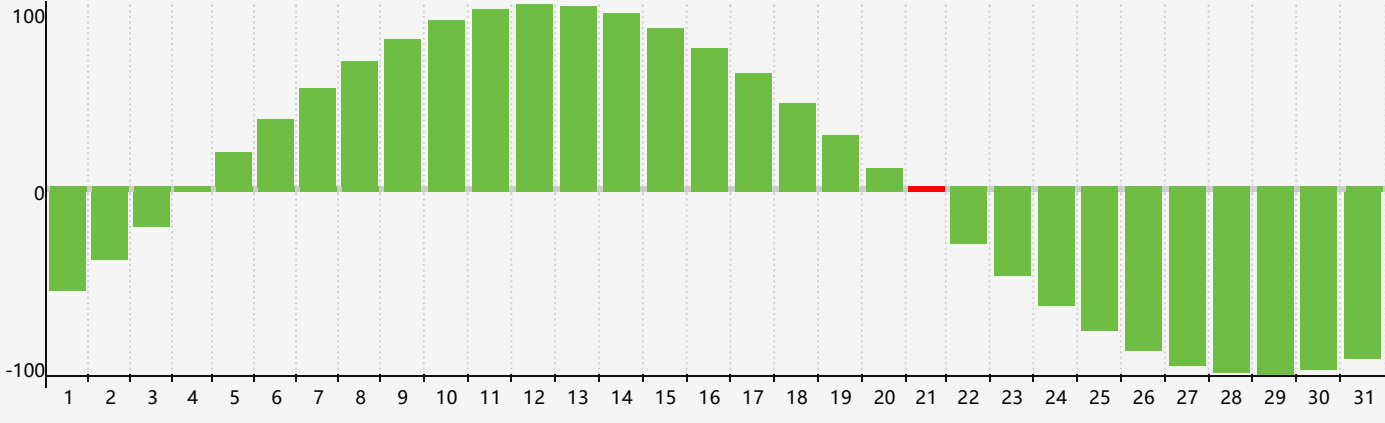

Mars 2024 Calendrier de Biorythme Intellectuel

Mars 2024

DIM	LUN	MAR	MER	JEU	VEN	SAM
25	26	27	28	29	1	2
3	4	5	6	7	8	9
10	11	12	13	14	15	16
17	18	19	20	21 <small>Intellectuel</small>	22	23
24	25	26	27	28	29	30
31	1	2	3	4	5	6