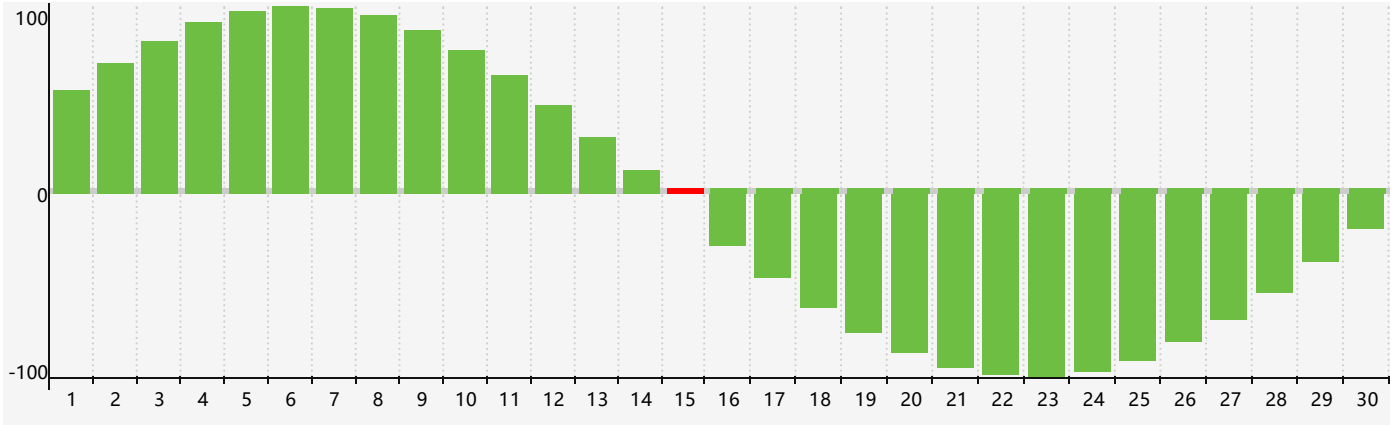

Avril 2024 Calendrier de Biorythme Intellectuel

Avril 2024 Calendrier Émotionnel de Biorythme

Avril 2024 Calendrier de Biorythme Physique

Avril 2024

DIM	LUN	MAR	MER	JEU	VEN	SAM
31	1	2	3	4	5	6
7	8	9 Émotif	10	11	12	13 Physique
14	15 Intellectuel	16	17	18	19	20
21	22	23	24	25	26	27
28	29	30	1	2	3	4