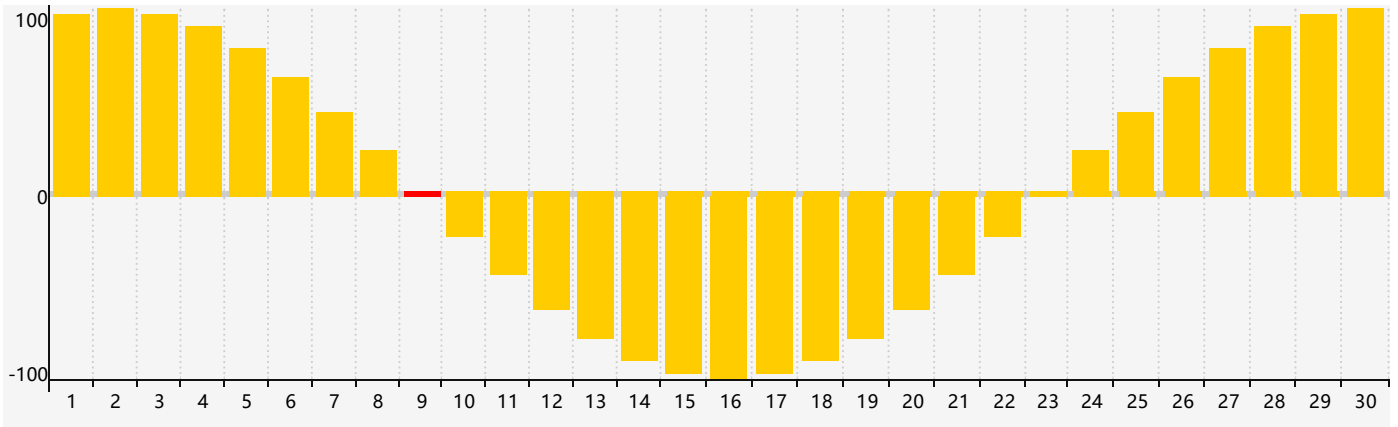

Avril 2024 Calendrier de Biorythme Intellectuel

Avril 2024 Calendrier Émotionnel de Biorythme

Avril 2024 Calendrier de Biorythme Physique

Avril 2024

DIM	LUN	MAR	MER	JEU	VEN	SAM
31	1	2	3	4	5	6
7	8	9 Émotif	10	11	12	13 Physique
14	15 Intellectuel	16	17	18	19	20
21	22	23	24	25	26	27
28	29	30	1	2	3	4