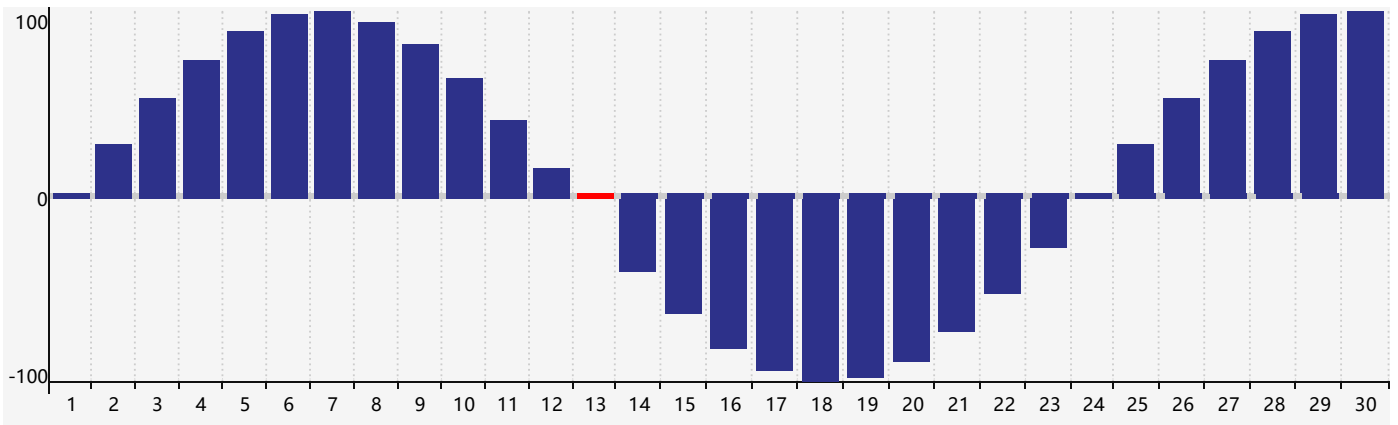

Avril 2024 Calendrier de Biorythme Intellectuel

Avril 2024 Calendrier Émotionnel de Biorythme

Avril 2024 Calendrier de Biorythme Physique

Avril 2024

DIM	LUN	MAR	MER	JEU	VEN	SAM
31	1	2	3	4	5	6
7	8	9 Émotif	10	11	12	13 Physique
14	15 Intellectuel	16	17	18	19	20
21	22	23	24	25	26	27
28	29	30	1	2	3	4