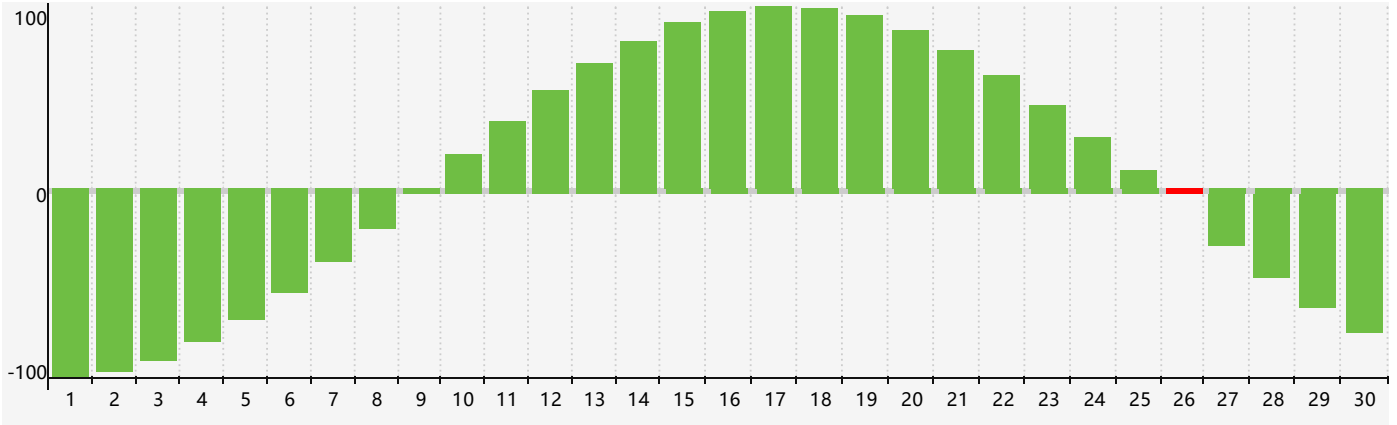

Avril 2024 Calendrier de Biorythme Intellectuel

Avril 2024 Calendrier Émotionnel de Biorythme

Avril 2024 Calendrier de Biorythme Physique

Avril 2024

DIM	LUN	MAR	MER	JEU	VEN	SAM
31 	1 	2 	3 	4 	5 	6 
7 Émotif 	8 	9 	10 	11 	12 	13 
14 	15 	16 Physique 	17 	18 	19 	20 
21 	22 	23 	24 	25 	26 Intellectuel 	27 
28 	29 	30 	1 	2 	3 	4 