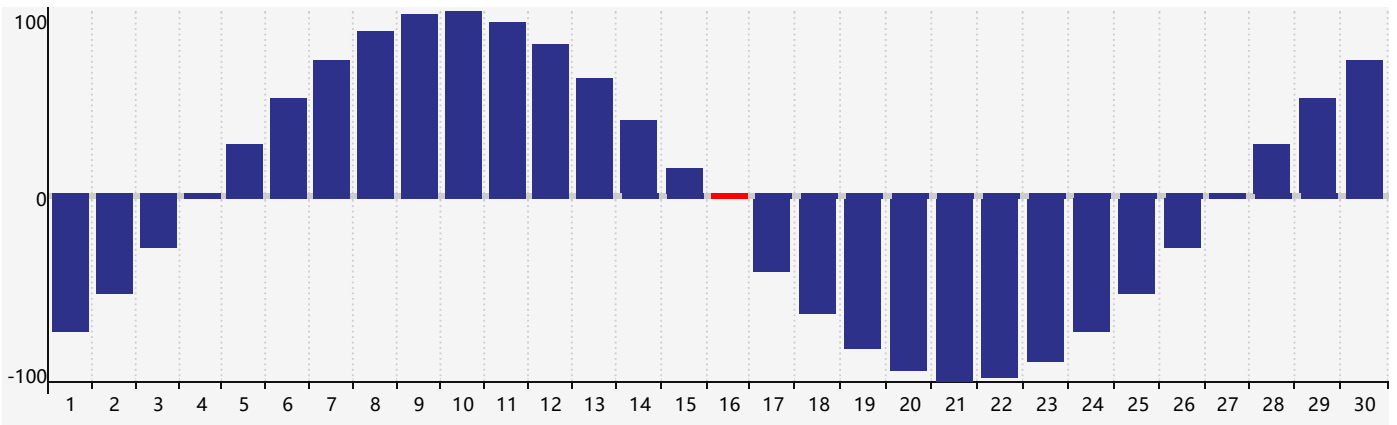

Avril 2024 Calendrier de Biorythme Intellectuel

Avril 2024 Calendrier Émotionnel de Biorythme

Avril 2024 Calendrier de Biorythme Physique

Avril 2024

DIM	LUN	MAR	MER	JEU	VEN	SAM
31 	1 	2 	3 	4 	5 	6 
7 Émotif 	8 	9 	10 	11 	12 	13 
14 	15 	16 Physique 	17 	18 	19 	20 
21 	22 	23 	24 	25 	26 Intellectuel 	27 
28 	29 	30 	1 	2 	3 	4 