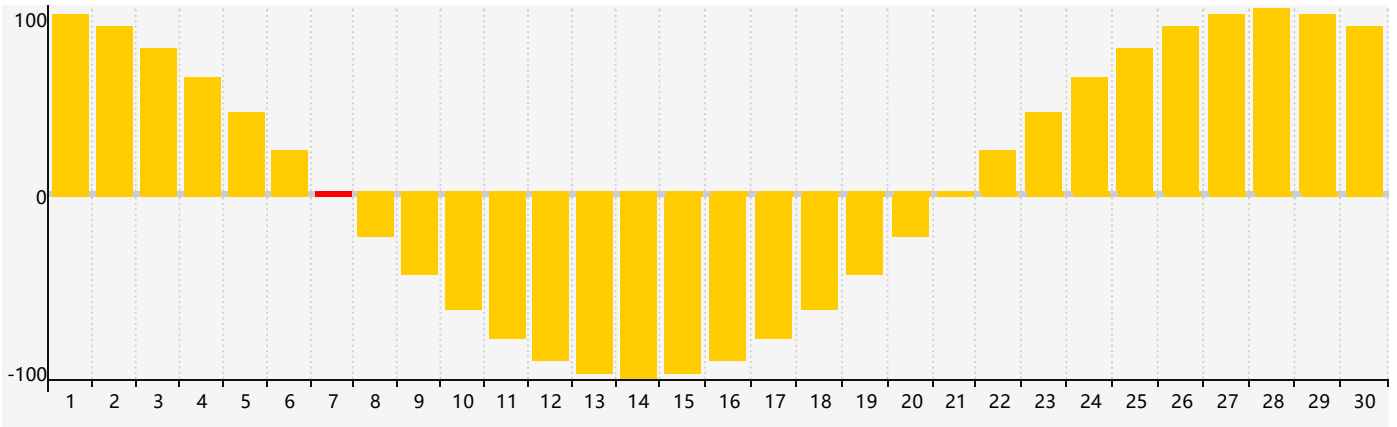

Avril 2024 Calendrier de Biorythme Intellectuel

Avril 2024 Calendrier Émotionnel de Biorythme

Avril 2024 Calendrier de Biorythme Physique

Avril 2024

DIM	LUN	MAR	MER	JEU	VEN	SAM
31 	1 	2 	3 	4 	5 	6 
7 Émotif 	8 	9 	10 	11 	12 	13 
14 	15 	16 Physique 	17 	18 	19 	20 
21 	22 	23 	24 	25 	26 Intellectuel 	27 
28 	29 	30 	1 	2 	3 	4 