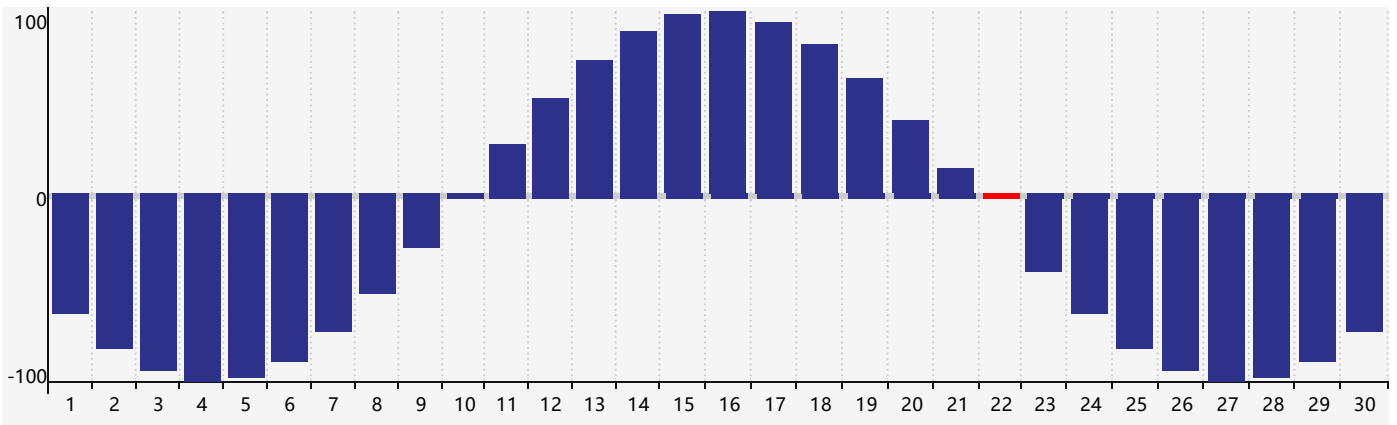

Avril 2024 Calendrier de Biorythme Intellectuel

Avril 2024 Calendrier Émotionnel de Biorythme

Avril 2024 Calendrier de Biorythme Physique

Avril 2024

DIM	LUN	MAR	MER	JEU	VEN	SAM
31 	1 	2 	3 	4 Émotif 	5 	6 
7 	8 	9 	10 	11 	12 	13 
14 	15 	16 	17 	18 	19 Intellectuel 	20 
21 	22 Physique 	23 	24 	25 	26 	27 
28 	29 	30 	1 	2 Émotif 	3 	4 