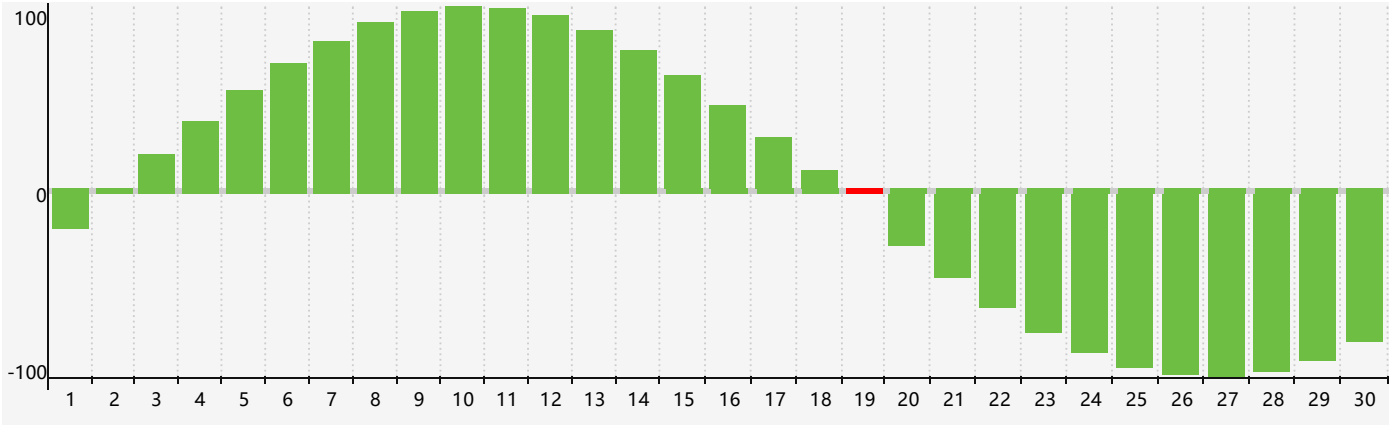

Avril 2024 Calendrier de Biorythme Intellectuel

Avril 2024 Calendrier Émotionnel de Biorythme

Avril 2024 Calendrier de Biorythme Physique

Avril 2024

DIM	LUN	MAR	MER	JEU	VEN	SAM
31 	1 	2 	3 	4 Émotif 	5 	6 
7 	8 	9 	10 	11 	12 	13 
14 	15 	16 	17 	18 	19 Intellectuel 	20 
21 	22 Physique 	23 	24 	25 	26 	27 
28 	29 	30 	1 	2 Émotif 	3 	4 