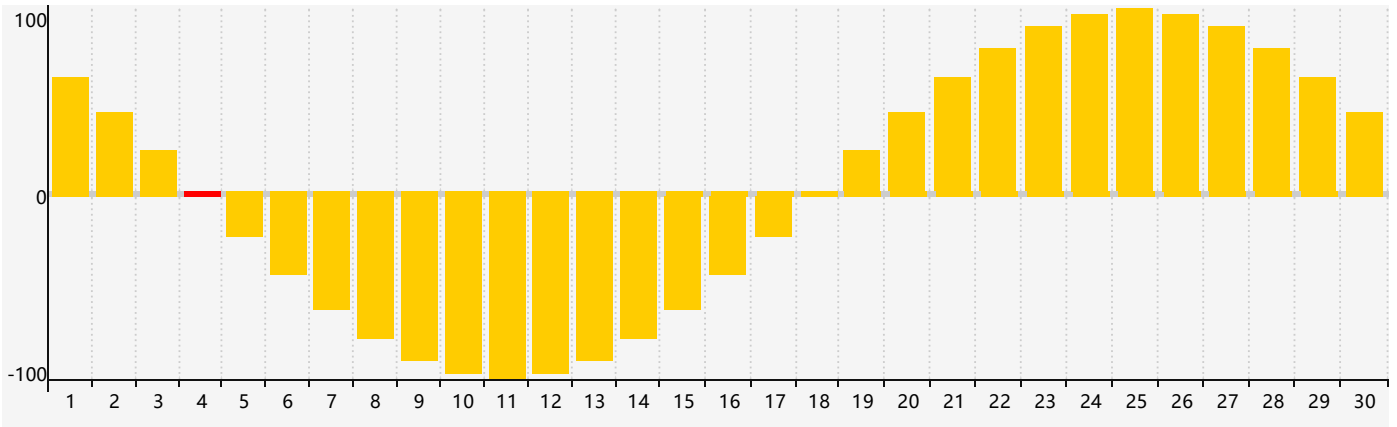

Avril 2024 Calendrier de Biorythme Intellectuel

Avril 2024 Calendrier Émotionnel de Biorythme

Avril 2024 Calendrier de Biorythme Physique

Avril 2024

DIM	LUN	MAR	MER	JEU	VEN	SAM
31 	1 	2 	3 	4 Émotif 	5 	6 
7 	8 	9 	10 	11 	12 	13 
14 	15 	16 	17 	18 	19 Intellectuel 	20 
21 	22 Physique 	23 	24 	25 	26 	27 
28 	29 	30 	1 	2 Émotif 	3 	4 