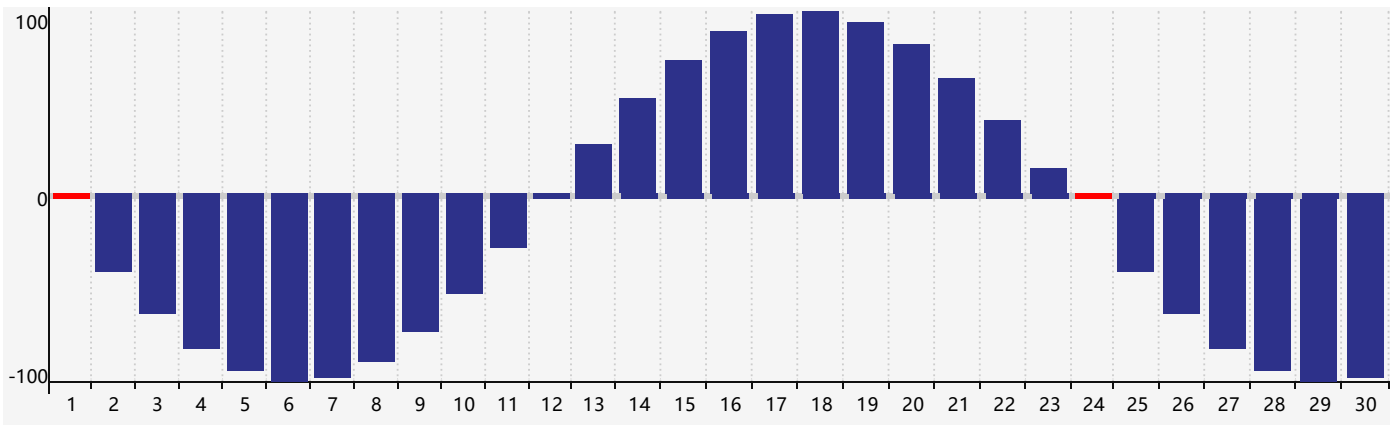

Avril 2024 Calendrier de Biorythme Intellectuel

Avril 2024 Calendrier Émotionnel de Biorythme

Avril 2024 Calendrier de Biorythme Physique

Avril 2024

DIM	LUN	MAR	MER	JEU	VEN	SAM
31 	1 Physique 	2 	3 	4 	5 	6 
7 	8 	9 	10 Émotif 	11 Intellectuel 	12 	13 
14 	15 	16 	17 	18 	19 	20 
21 	22 	23 	24 Physique 	25 	26 	27 
28 	29 	30 	1 	2 	3 	4 