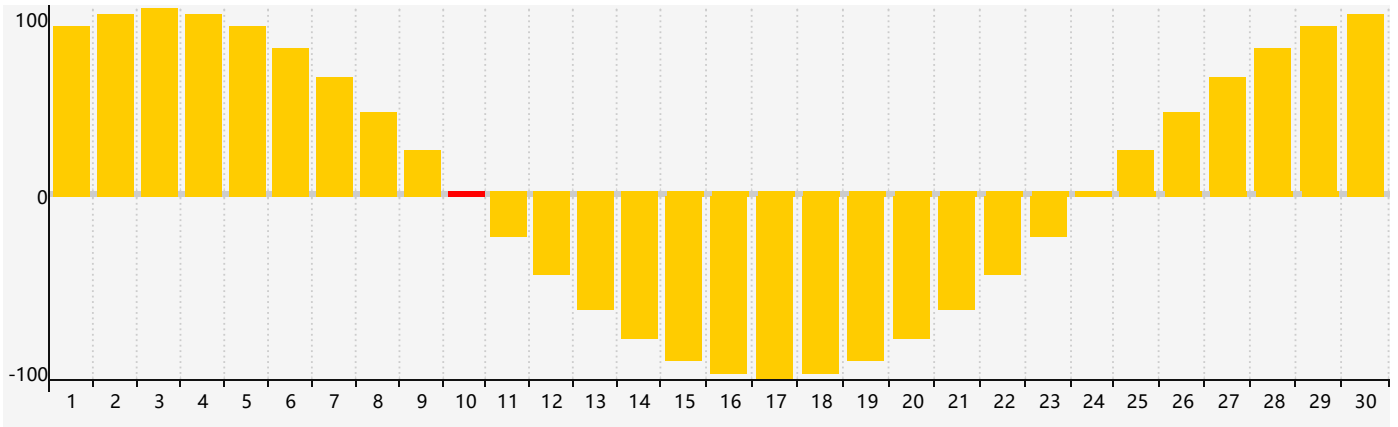

Avril 2024 Calendrier de Biorythme Intellectuel

Avril 2024 Calendrier Émotionnel de Biorythme

Avril 2024 Calendrier de Biorythme Physique

Avril 2024

DIM	LUN	MAR	MER	JEU	VEN	SAM
31 	1 Physique 	2 	3 	4 	5 	6 
7 	8 	9 	10 Émotif 	11 Intellectuel 	12 	13 
14 	15 	16 	17 	18 	19 	20 
21 	22 	23 	24 Physique 	25 	26 	27 
28 	29 	30 	1 	2 	3 	4 