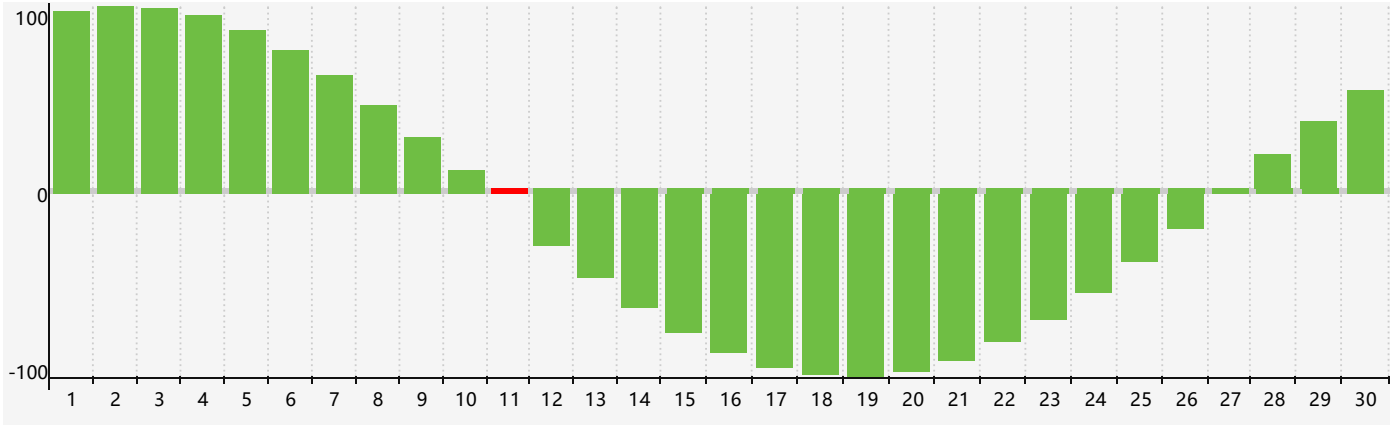

Avril 2024 Calendrier de Biorythme Intellectuel

Avril 2024 Calendrier Émotionnel de Biorythme

Avril 2024 Calendrier de Biorythme Physique

Avril 2024

DIM	LUN	MAR	MER	JEU	VEN	SAM
31 	1 Physique 	2 	3 	4 	5 	6 
7 	8 	9 	10 Émotif 	11 Intellectuel 	12 	13 
14 	15 	16 	17 	18 	19 	20 
21 	22 	23 	24 Physique 	25 	26 	27 
28 	29 	30 	1 	2 	3 	4 