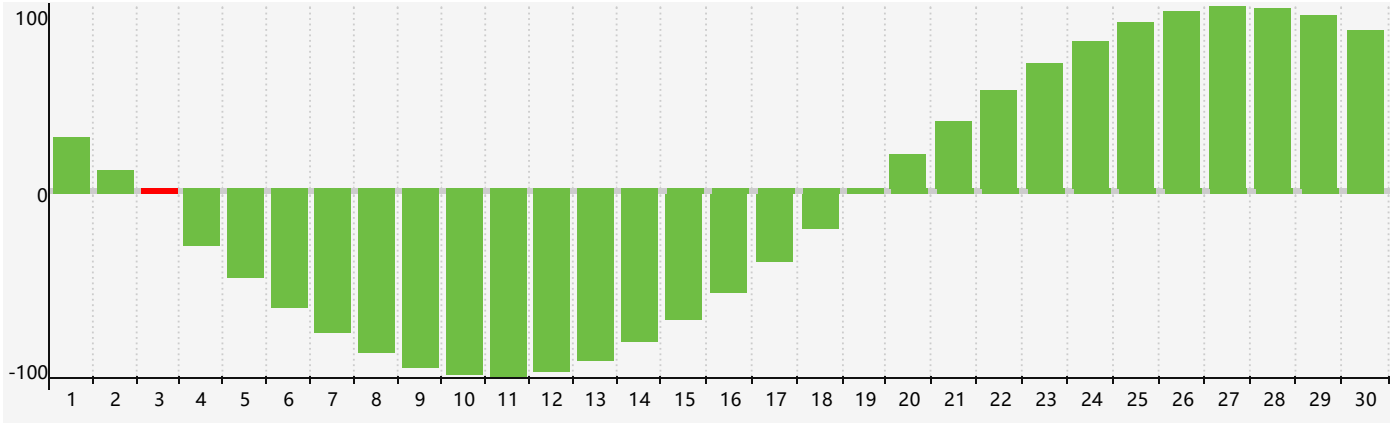

Avril 2024 Calendrier de Biorythme Intellectuel

Avril 2024 Calendrier Émotionnel de Biorythme

Avril 2024 Calendrier de Biorythme Physique

Avril 2024

DIM	LUN	MAR	MER	JEU	VEN	SAM
31 <small>Physique</small>	1	2	3 <small>Intellectuel</small>	4	5	6
7	8	9	10	11	12	13
14	15	16	17 <small>Émotif</small>	18	19	20
21	22	23 <small>Physique</small>	24	25	26	27
28	29	30	1	2	3	4