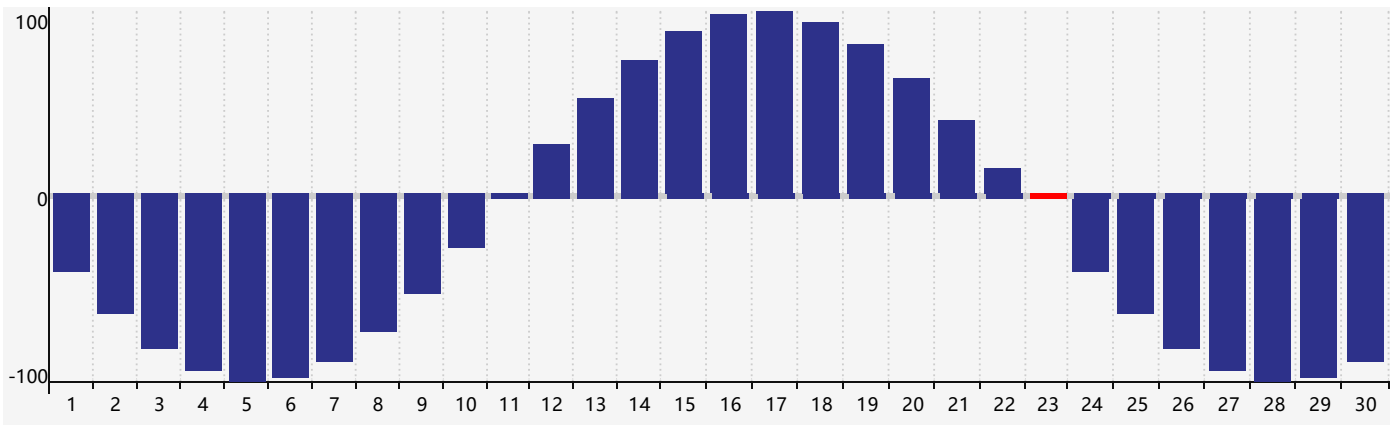

Avril 2024 Calendrier de Biorythme Intellectuel

Avril 2024 Calendrier Émotionnel de Biorythme

Avril 2024 Calendrier de Biorythme Physique

Avril 2024

DIM	LUN	MAR	MER	JEU	VEN	SAM
31 <small>Physique</small>	1	2	3 <small>Intellectuel</small>	4	5	6
7	8	9	10	11	12	13
14	15	16	17 <small>Émotif</small>	18	19	20
21	22	23 <small>Physique</small>	24	25	26	27
28	29	30	1	2	3	4