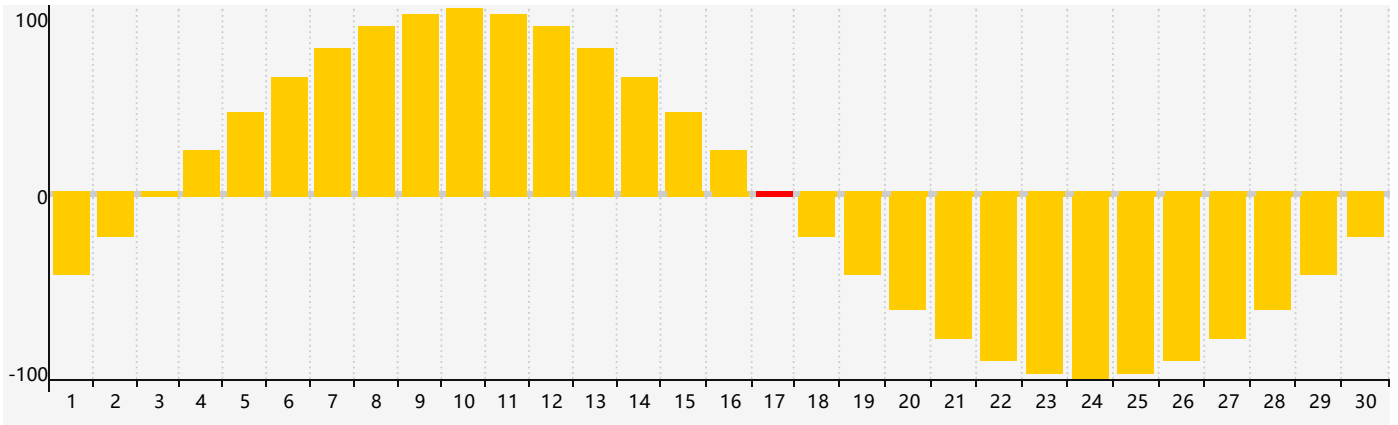

Avril 2024 Calendrier de Biorythme Intellectuel

Avril 2024 Calendrier Émotionnel de Biorythme

Avril 2024 Calendrier de Biorythme Physique

Avril 2024

DIM	LUN	MAR	MER	JEU	VEN	SAM
31 <small>Physique</small>	1	2	3 <small>Intellectuel</small>	4	5	6
7	8	9	10	11	12	13
14	15	16	17 <small>Émotif</small>	18	19	20
21	22	23 <small>Physique</small>	24	25	26	27
28	29	30	1	2	3	4