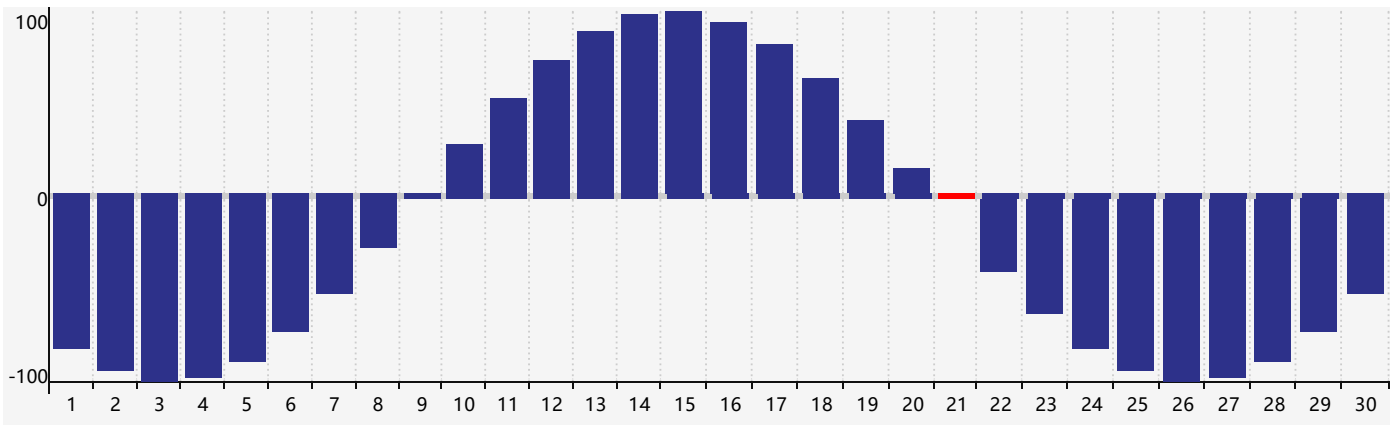

Avril 2024 Calendrier de Biorythme Intellectuel

Avril 2024 Calendrier Émotionnel de Biorythme

Avril 2024 Calendrier de Biorythme Physique

Avril 2024

Avril 2024						
DIM	LUN	MAR	MER	JEU	VEN	SAM
31	1	2	3	4	5	6
7	8	9	10	11	12	13
14	15	16	17	18	19	20
21 Physique	22	23	24	25	26 Émotif	27 Intellectuel
28	29	30	1	2	3	4