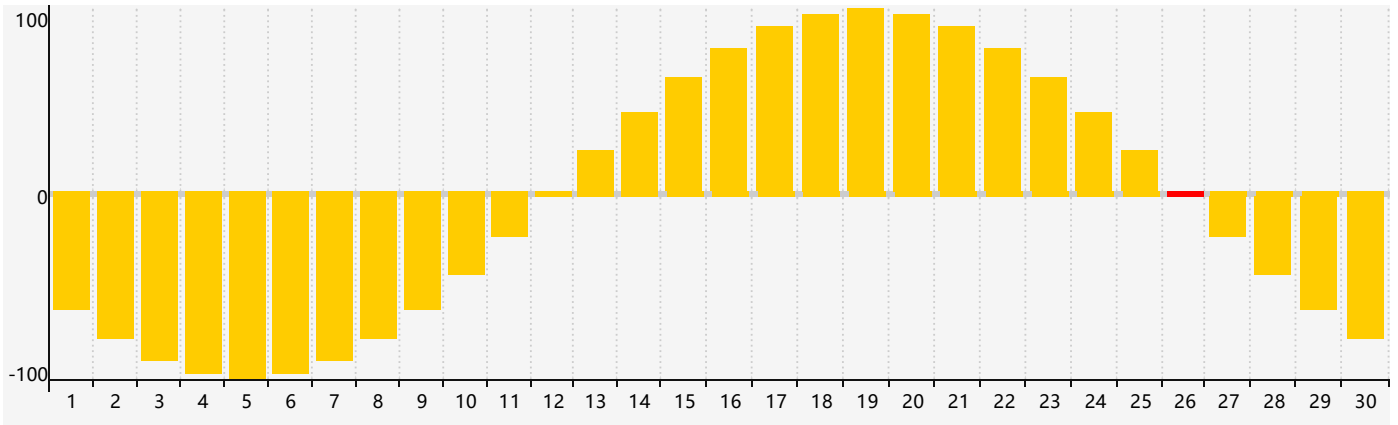

Avril 2024 Calendrier de Biorythme Intellectuel

Avril 2024 Calendrier Émotionnel de Biorythme

Avril 2024 Calendrier de Biorythme Physique

Avril 2024

Avril 2024						
DIM	LUN	MAR	MER	JEU	VEN	SAM
31	1	2	3	4	5	6
7	8	9	10	11	12	13
14	15	16	17	18	19	20
21 Physique	22	23	24	25	26 Émotif	27 Intellectuel
28	29	30	1	2	3	4