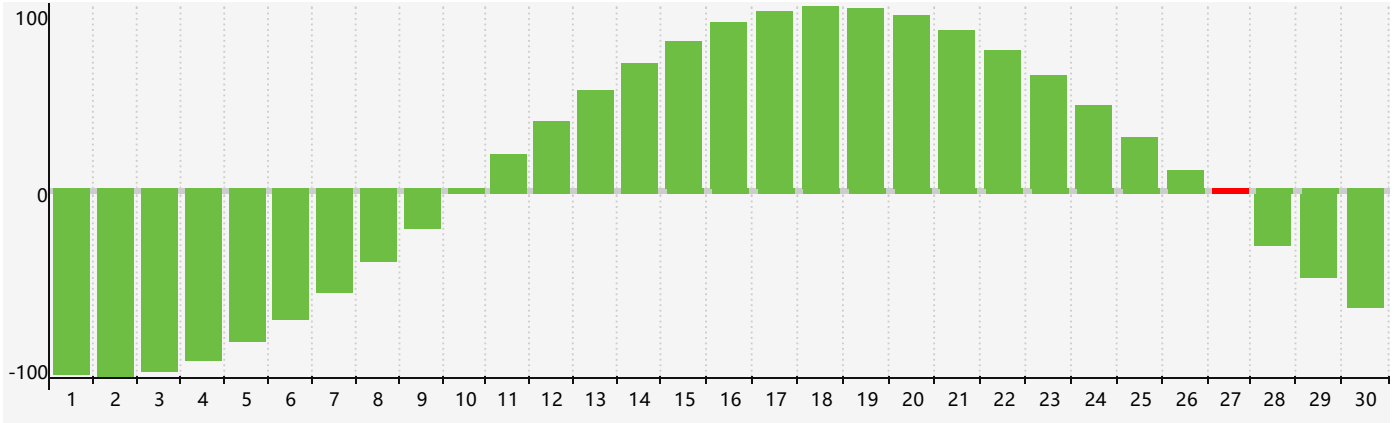

Avril 2024 Calendrier de Biorythme Intellectuel

Avril 2024 Calendrier Émotionnel de Biorythme

Avril 2024 Calendrier de Biorythme Physique

Avril 2024

Avril 2024						
DIM	LUN	MAR	MER	JEU	VEN	SAM
31	1	2	3	4	5	6
7	8	9	10	11	12	13
14	15	16	17	18	19	20
21 Physique	22	23	24	25	26 Émotif	27 Intellectuel
28	29	30	1	2	3	4