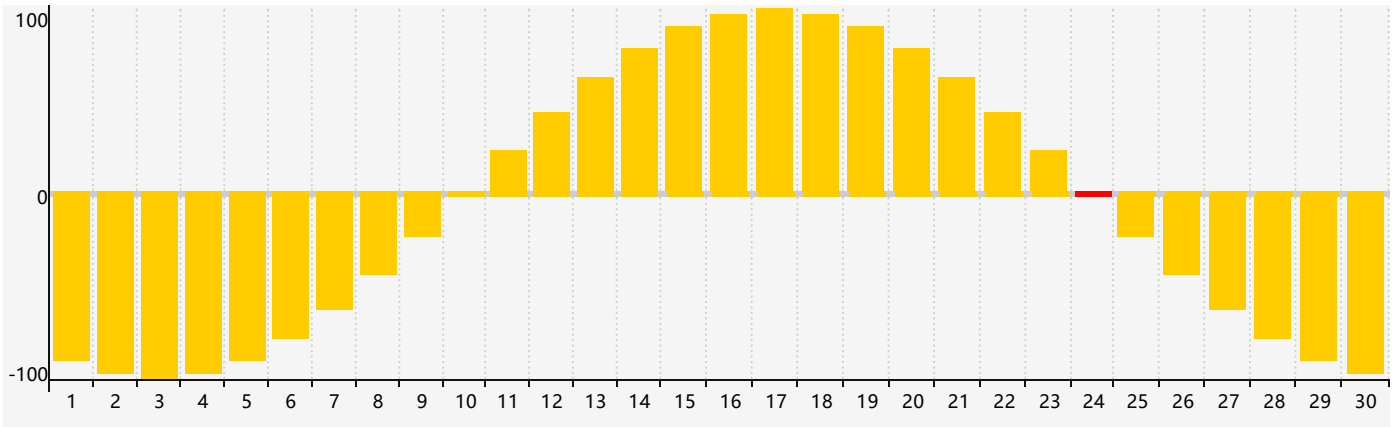

Avril 2024 Calendrier de Biorythme Intellectuel

Avril 2024 Calendrier Émotionnel de Biorythme

Avril 2024 Calendrier de Biorythme Physique

Avril 2024

DIM	LUN	MAR	MER	JEU	VEN	SAM
31	1	2	3	4	5	6
7 Physique	8	9	10	11 Intellectuel	12	13
14	15	16	17	18	19	20
21	22	23	24 Émotif	25	26	27
28	29	30 Physique	1	2	3	4