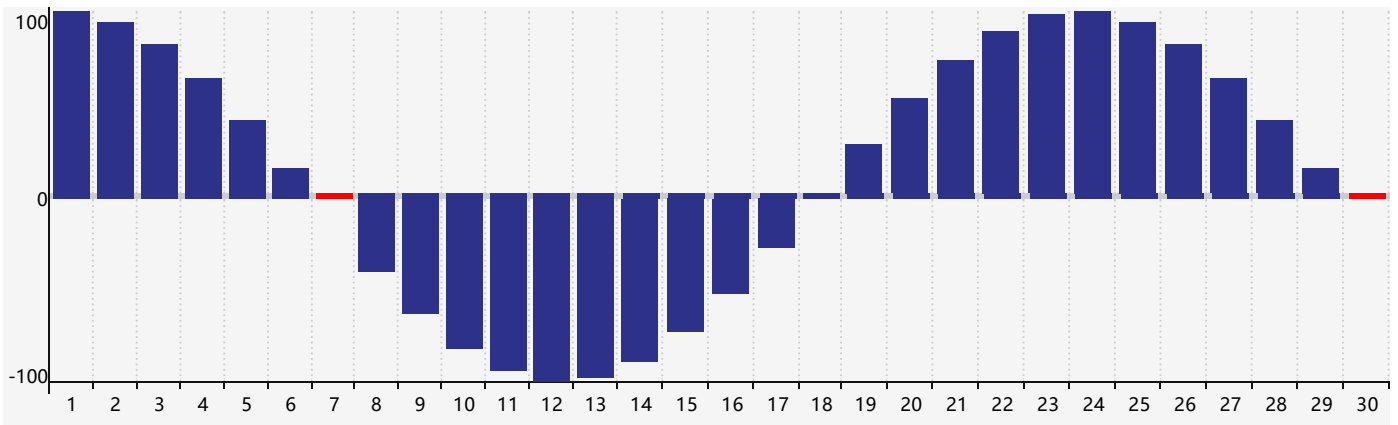

Avril 2024 Calendrier de Biorythme Intellectuel

Avril 2024 Calendrier Émotionnel de Biorythme

Avril 2024 Calendrier de Biorythme Physique

Avril 2024

DIM	LUN	MAR	MER	JEU	VEN	SAM
31	1	2	3	4	5	6
7 Physique	8	9	10	11 Intellectuel	12	13
14	15	16	17	18	19	20
21	22	23	24 Émotif	25	26	27
28	29	30 Physique	1	2	3	4