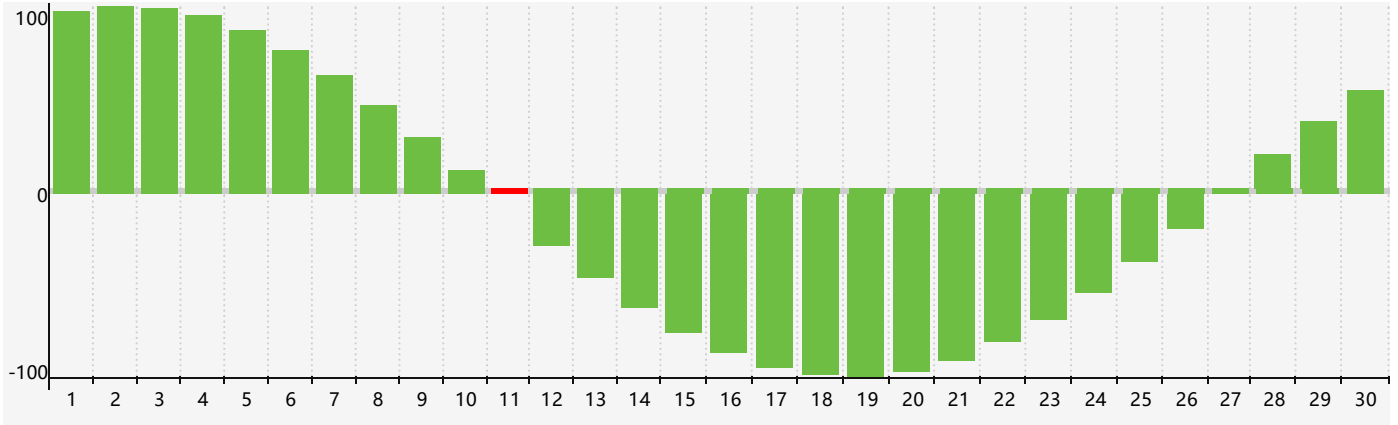

Avril 2024 Calendrier de Biorythme Intellectuel

Avril 2024 Calendrier Émotionnel de Biorythme

Avril 2024 Calendrier de Biorythme Physique

Avril 2024

DIM	LUN	MAR	MER	JEU	VEN	SAM
31	1	2	3	4	5	6
7 Physique	8	9	10	11 Intellectuel	12	13
14	15	16	17	18	19	20
21	22	23	24 Émotif	25	26	27
28	29	30 Physique	1	2	3	4