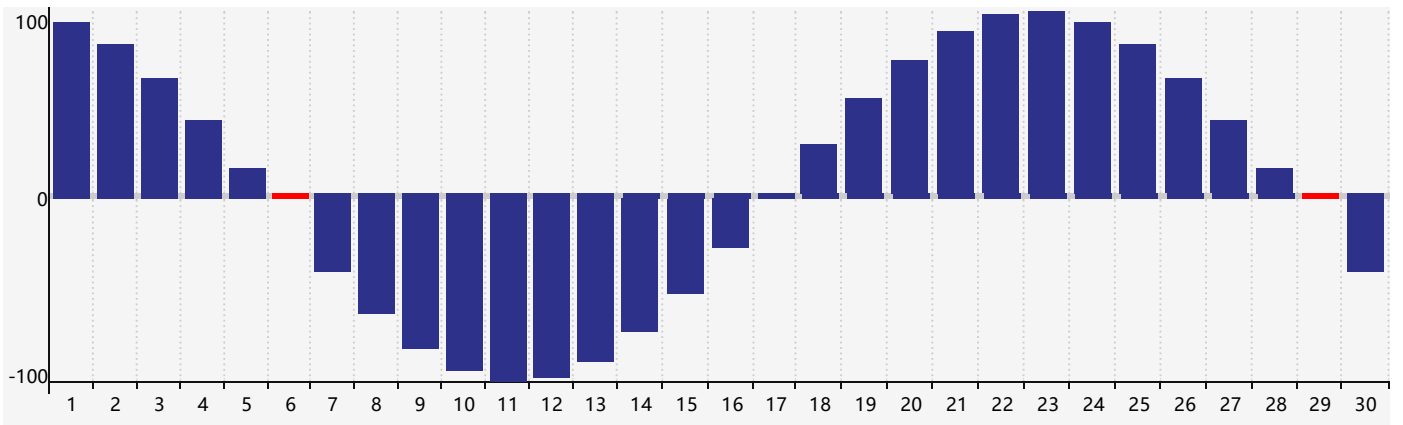

Avril 2024 Calendrier de Biorythme Intellectuel

Avril 2024 Calendrier Émotionnel de Biorythme

Avril 2024 Calendrier de Biorythme Physique

Avril 2024

DIM	LUN	MAR	MER	JEU	VEN	SAM
31	1	2	3	4	5	6 Physique
7	8	9	10	11	12	13
14	15 Émotif	16	17	18 Intellectuel	19	20
21	22	23	24	25	26	27
28	29 Physique	30	1	2	3	4