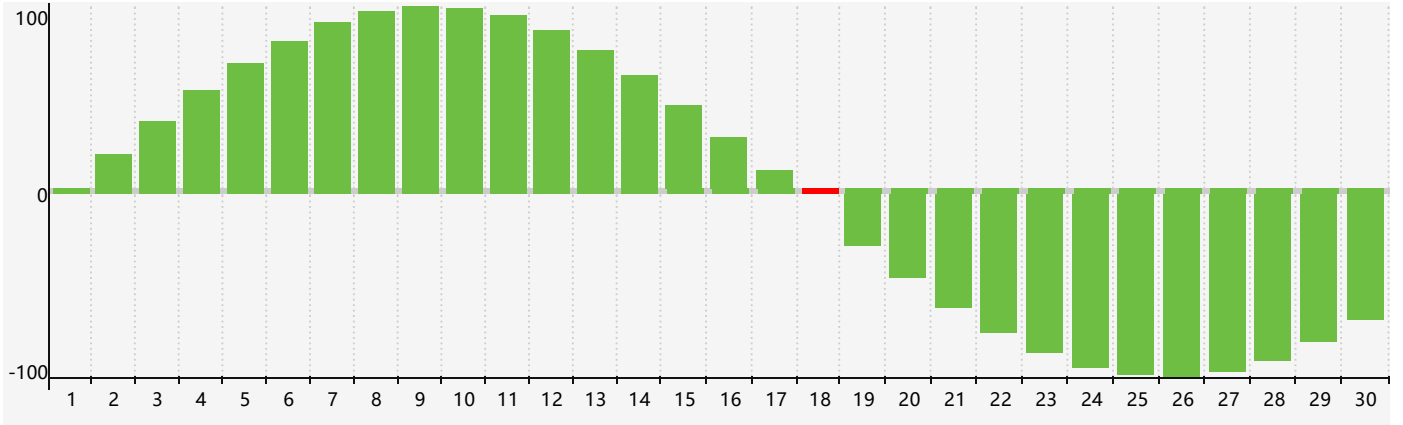

Avril 2024 Calendrier de Biorythme Intellectuel

Avril 2024 Calendrier Émotionnel de Biorythme

Avril 2024 Calendrier de Biorythme Physique

Avril 2024

DIM	LUN	MAR	MER	JEU	VEN	SAM
31	1	2	3	4	5	6 Physique
7	8	9	10	11	12	13
14	15 Émotif	16	17	18 Intellectuel	19	20
21	22	23	24	25	26	27
28	29 Physique	30	1	2	3	4