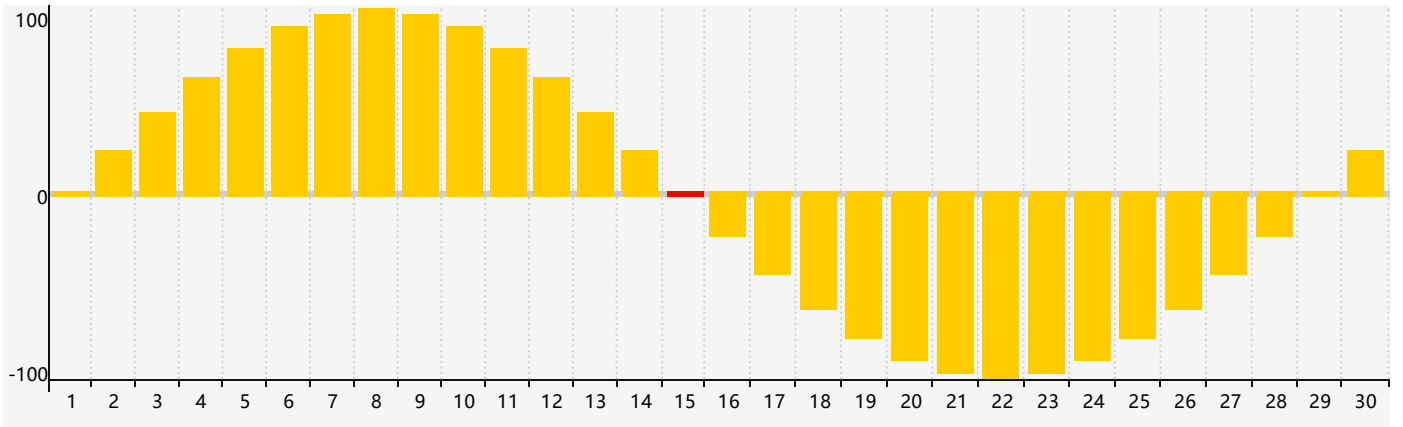

Avril 2024 Calendrier de Biorythme Intellectuel

Avril 2024 Calendrier Émotionnel de Biorythme

Avril 2024 Calendrier de Biorythme Physique

Avril 2024

DIM	LUN	MAR	MER	JEU	VEN	SAM
31	1	2	3	4	5	6 Physique
7	8	9	10	11	12	13
14	15 Émotif	16	17	18 Intellectuel	19	20
21	22	23	24	25	26	27
28	29 Physique	30	1	2	3	4