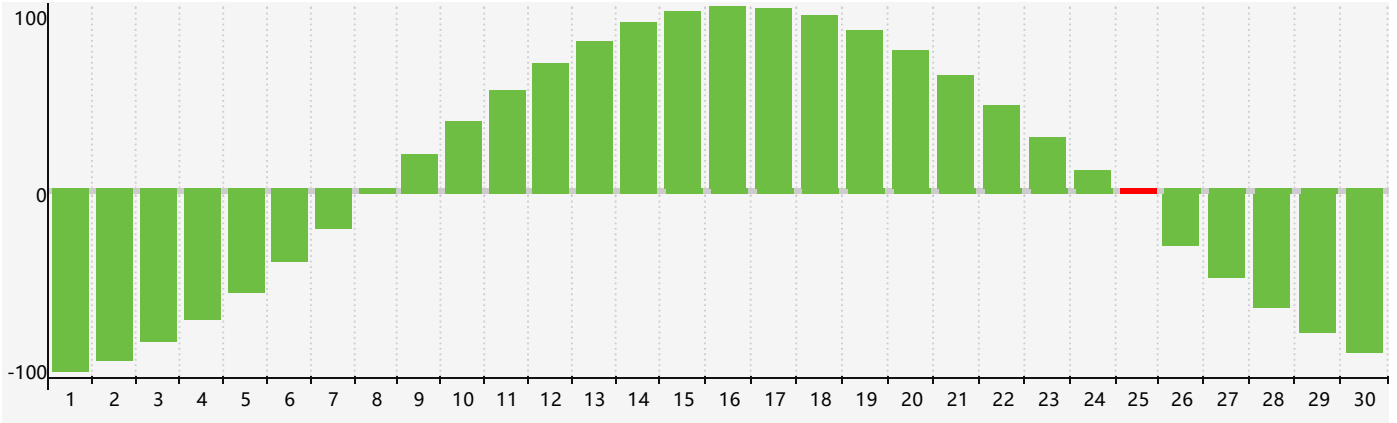

Avril 2024 Calendrier de Biorythme Intellectuel

Avril 2024 Calendrier Émotionnel de Biorythme

Avril 2024 Calendrier de Biorythme Physique

Avril 2024

DIM	LUN	MAR	MER	JEU	VEN	SAM
31	1	2	3	4	5	6
7	8	9	10	11	12 Émotif	13
14	15	16	17	18	19	20 Physique
21	22	23	24	25 Intellectuel	26	27
28	29	30	1	2	3	4