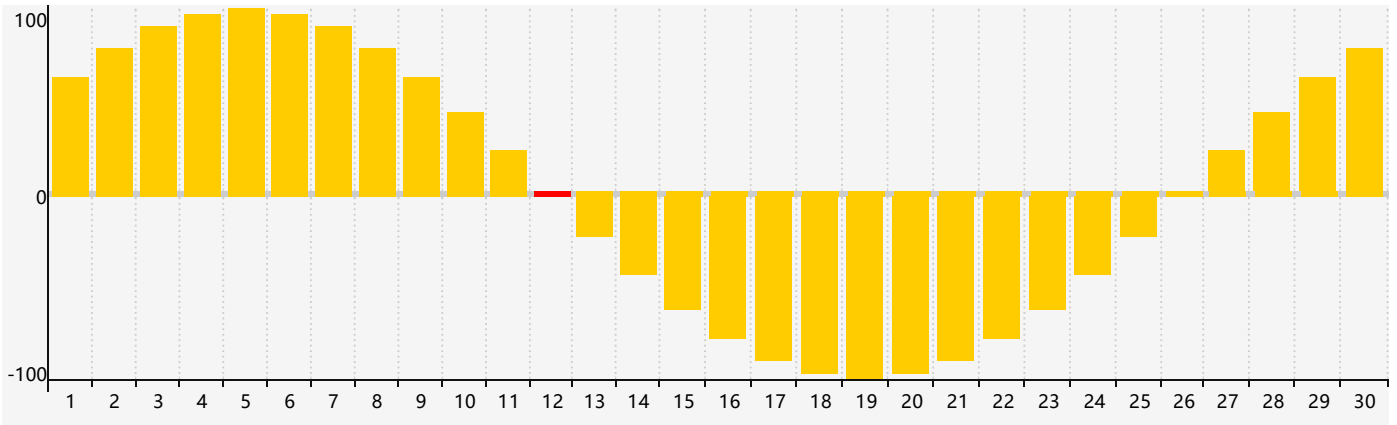

Avril 2024 Calendrier de Biorythme Intellectuel

Avril 2024 Calendrier Émotionnel de Biorythme

Avril 2024 Calendrier de Biorythme Physique

Avril 2024

DIM	LUN	MAR	MER	JEU	VEN	SAM
31	1	2	3	4	5	6
7	8	9	10	11	12 Émotif	13
14	15	16	17	18	19	20 Physique
21	22	23	24	25 Intellectuel	26	27
28	29	30	1	2	3	4