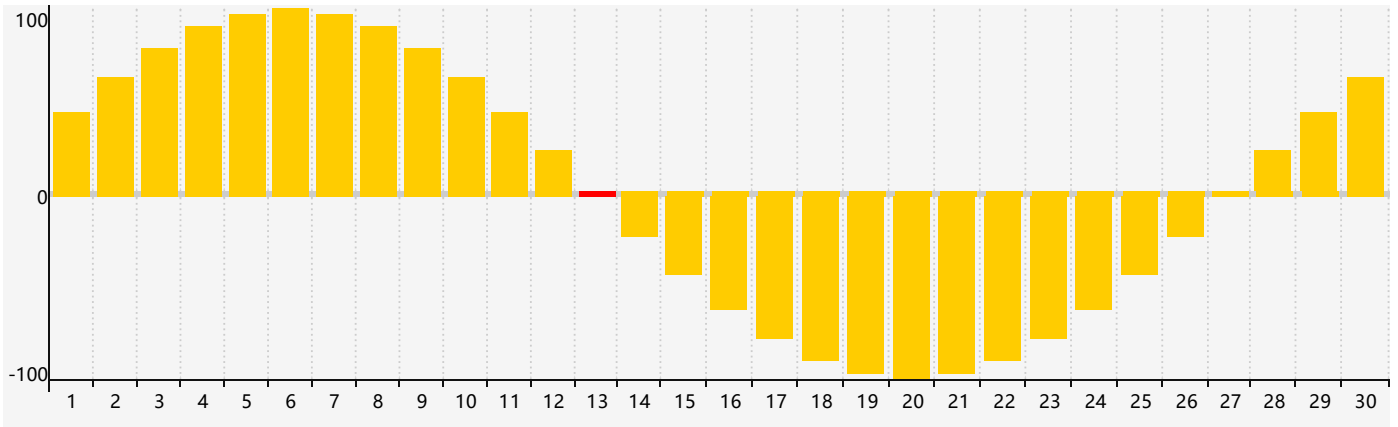

Avril 2024 Calendrier de Biorythme Intellectuel

Avril 2024 Calendrier Émotionnel de Biorythme

Avril 2024 Calendrier de Biorythme Physique

Avril 2024

DIM	LUN	MAR	MER	JEU	VEN	SAM
31 	1 	2 	3 	4 	5 	6 
7 	8 	9 	10 	11 	12 Physique 	13 Émotif 
14 	15 	16 	17 Intellectuel 	18 	19 	20 
21 	22 	23 	24 	25 	26 	27 
28 	29 	30 	1 	2 	3 	4 