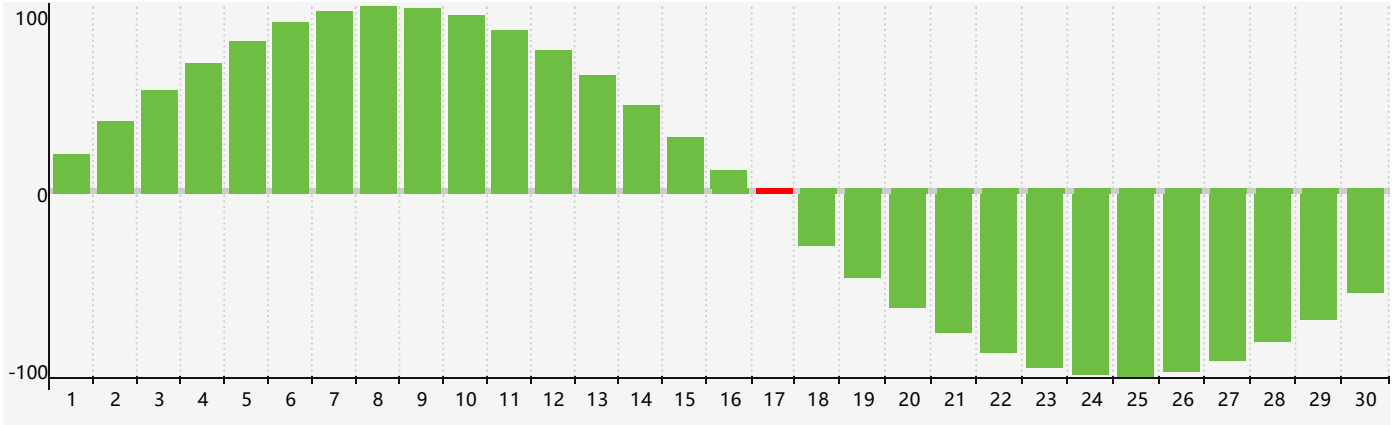

Avril 2024 Calendrier de Biorythme Intellectuel

Avril 2024 Calendrier Émotionnel de Biorythme

Avril 2024 Calendrier de Biorythme Physique

Avril 2024

DIM	LUN	MAR	MER	JEU	VEN	SAM
31 	1 	2 	3 	4 	5 	6 
7 	8 	9 	10 	11 	12 Physique 	13 Émotif 
14 	15 	16 	17 Intellectuel 	18 	19 	20 
21 	22 	23 	24 	25 	26 	27 
28 	29 	30 	1 	2 	3 	4 