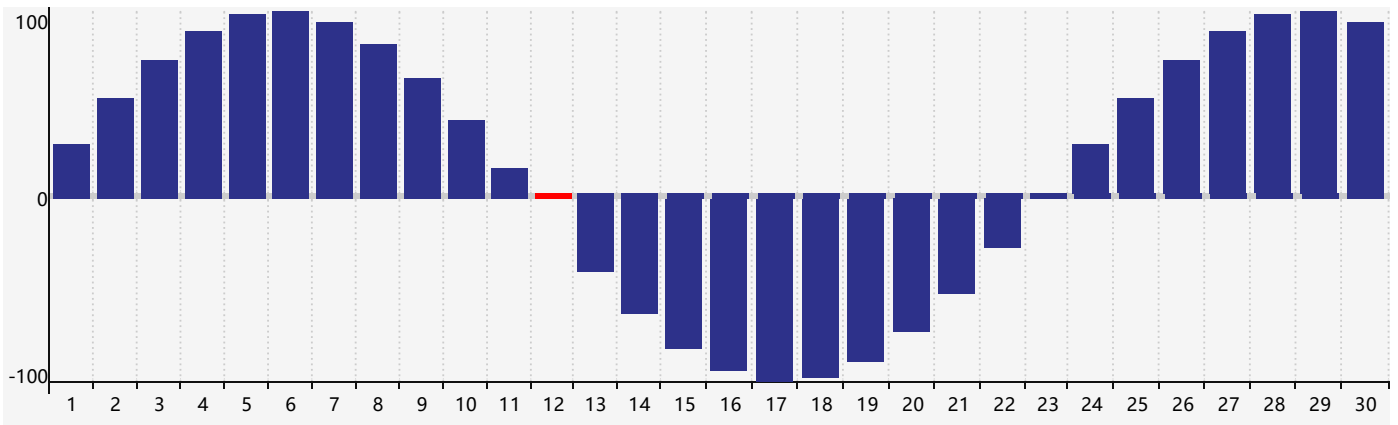

Avril 2024 Calendrier de Biorythme Intellectuel

Avril 2024 Calendrier Émotionnel de Biorythme

Avril 2024 Calendrier de Biorythme Physique

Avril 2024

DIM	LUN	MAR	MER	JEU	VEN	SAM
31 	1 	2 	3 	4 	5 	6 
7 	8 	9 	10 	11 	12 Physique 	13 Émotif 
14 	15 	16 	17 Intellectuel 	18 	19 	20 
21 	22 	23 	24 	25 	26 	27 
28 	29 	30 	1 	2 	3 	4 