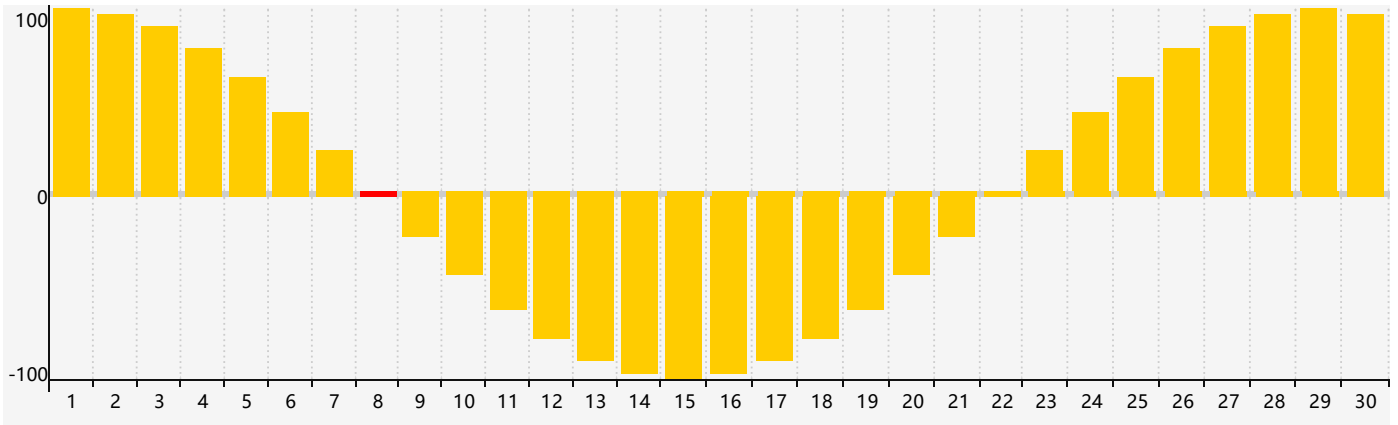

Avril 2024 Calendrier de Biorythme Intellectuel

Avril 2024 Calendrier Émotionnel de Biorythme

Avril 2024 Calendrier de Biorythme Physique

Avril 2024

DIM	LUN	MAR	MER	JEU	VEN	SAM
31	1	2	3	4	5	6 Intellectuel
7	8 Émotif	9	10	11	12	13
14	15	16	17	18	19	20 Physique
21	22	23	24	25	26	27
28	29	30	1	2	3	4