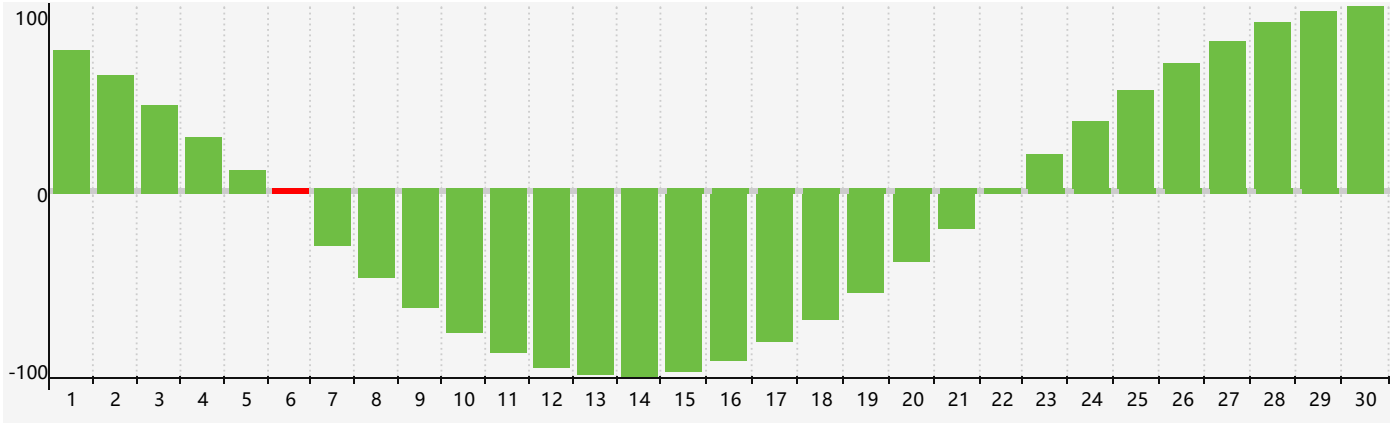

Avril 2024 Calendrier de Biorythme Intellectuel

Avril 2024 Calendrier Émotionnel de Biorythme

Avril 2024 Calendrier de Biorythme Physique

Avril 2024

DIM	LUN	MAR	MER	JEU	VEN	SAM
31	1	2	3	4	5	6 Intellectuel
7	8 Émotif	9	10	11	12	13
14	15	16	17	18	19	20 Physique
21	22	23	24	25	26	27
28	29	30	1	2	3	4