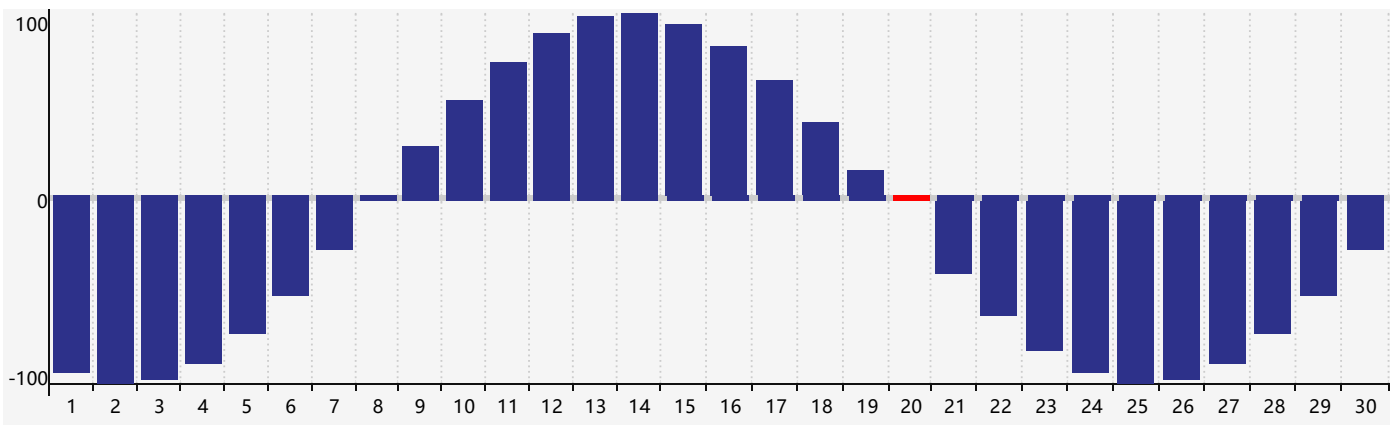

Avril 2024 Calendrier de Biorythme Intellectuel

Avril 2024 Calendrier Émotionnel de Biorythme

Avril 2024 Calendrier de Biorythme Physique

Avril 2024

DIM	LUN	MAR	MER	JEU	VEN	SAM
31	1	2	3	4	5	6 Intellectuel
7	8 Émotif	9	10	11	12	13
14	15	16	17	18	19	20 Physique
21	22	23	24	25	26	27
28	29	30	1	2	3	4