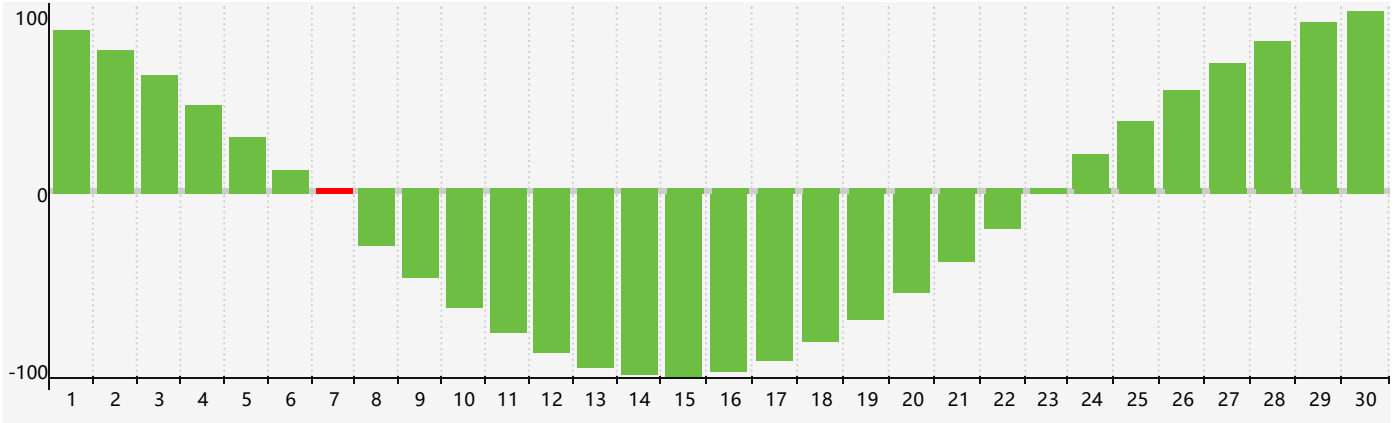

Avril 2024 Calendrier de Biorythme Intellectuel

Avril 2024 Calendrier Émotionnel de Biorythme

Avril 2024 Calendrier de Biorythme Physique

Avril 2024

DIM	LUN	MAR	MER	JEU	VEN	SAM
31 <small>Émotif</small> 	1 	2 	3 	4 	5 	6 
7 <small>Intellectuel</small> 	8 	9 	10 <small>Physique</small> 	11 	12 	13 
14 	15 	16 	17 	18 	19 	20 
21 	22 	23 	24 	25 	26 	27 
28 <small>Émotif</small> 	29 	30 	1 	2 	3 <small>Physique</small> 	4 