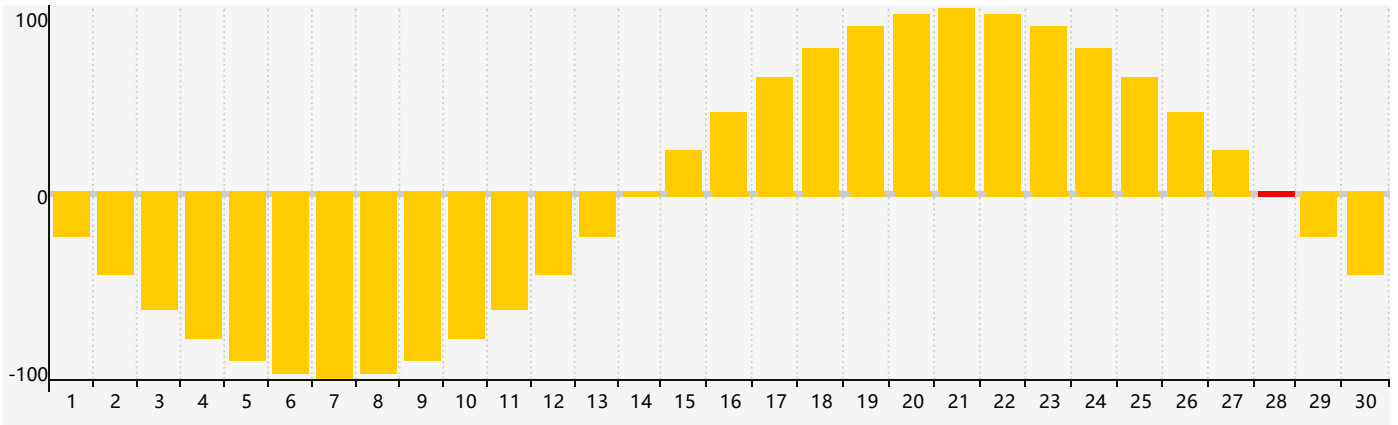

Avril 2024 Calendrier de Biorythme Intellectuel

Avril 2024 Calendrier Émotionnel de Biorythme

Avril 2024 Calendrier de Biorythme Physique

Avril 2024

DIM	LUN	MAR	MER	JEU	VEN	SAM
31 <small>Émotif</small> 	1 	2 	3 	4 	5 	6 
7 <small>Intellectuel</small> 	8 	9 	10 <small>Physique</small> 	11 	12 	13 
14 	15 	16 	17 	18 	19 	20 
21 	22 	23 	24 	25 	26 	27 
28 <small>Émotif</small> 	29 	30 	1 	2 	3 <small>Physique</small> 	4 