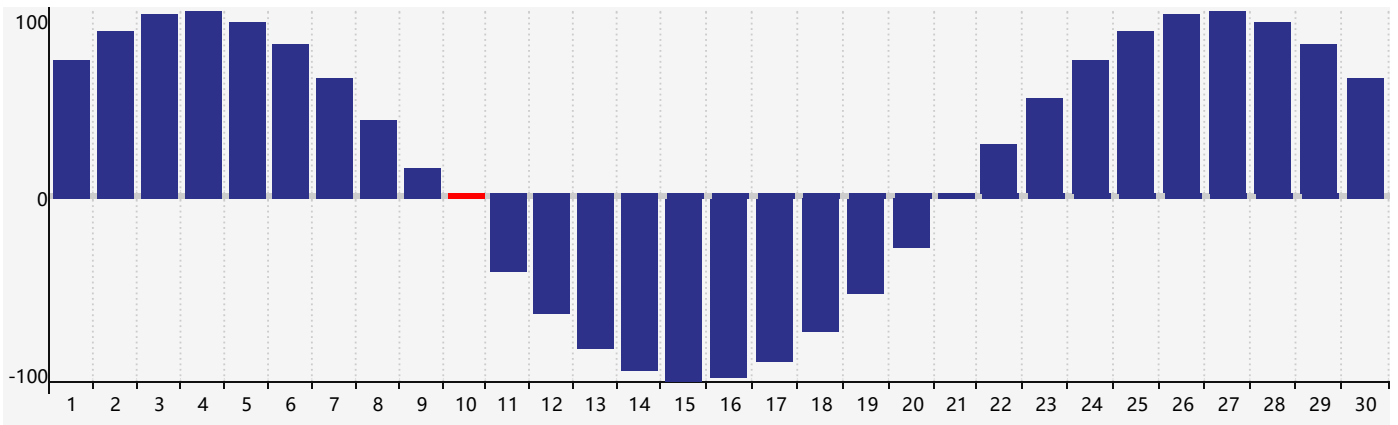

Avril 2024 Calendrier de Biorythme Intellectuel

Avril 2024 Calendrier Émotionnel de Biorythme

Avril 2024 Calendrier de Biorythme Physique

Avril 2024

DIM	LUN	MAR	MER	JEU	VEN	SAM
31 <small>Émotif</small> 	1 	2 	3 	4 	5 	6 
7 <small>Intellectuel</small> 	8 	9 	10 <small>Physique</small> 	11 	12 	13 
14 	15 	16 	17 	18 	19 	20 
21 	22 	23 	24 	25 	26 	27 
28 <small>Émotif</small> 	29 	30 	1 	2 	3 <small>Physique</small> 	4 