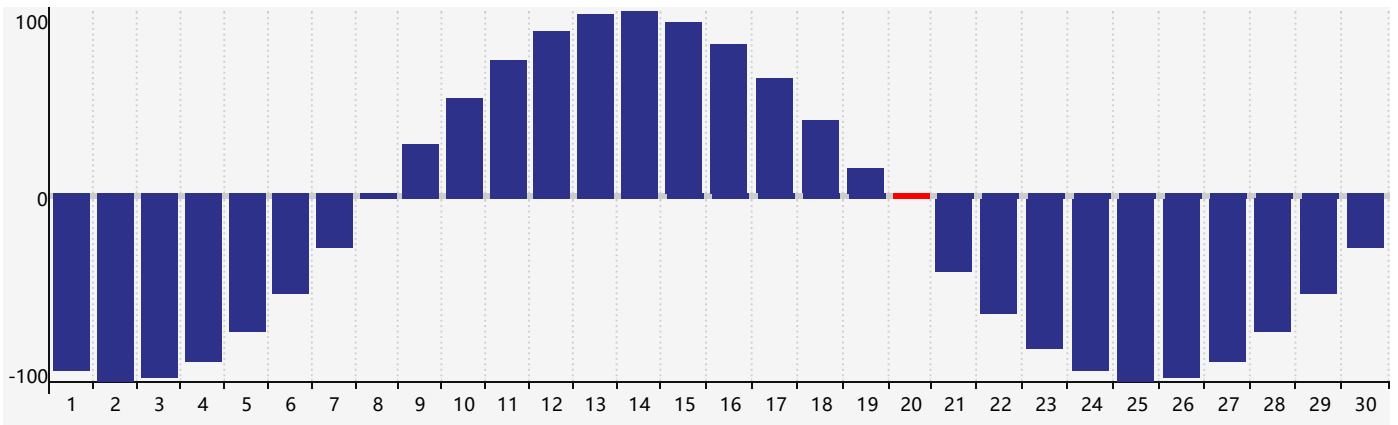

Avril 2024 Calendrier de Biorythme Intellectuel

Avril 2024 Calendrier Émotionnel de Biorythme

Avril 2024 Calendrier de Biorythme Physique

Avril 2024

DIM	LUN	MAR	MER	JEU	VEN	SAM
31 	1 	2 	3 	4 Intellectuel 	5 	6 
7 	8 	9 	10 	11 	12 	13 
14 	15 	16 	17 	18 	19 	20 Physique 
21 	22 	23 	24 	25 	26 Émotif 	27 
28 	29 	30 	1 	2 	3 	4 