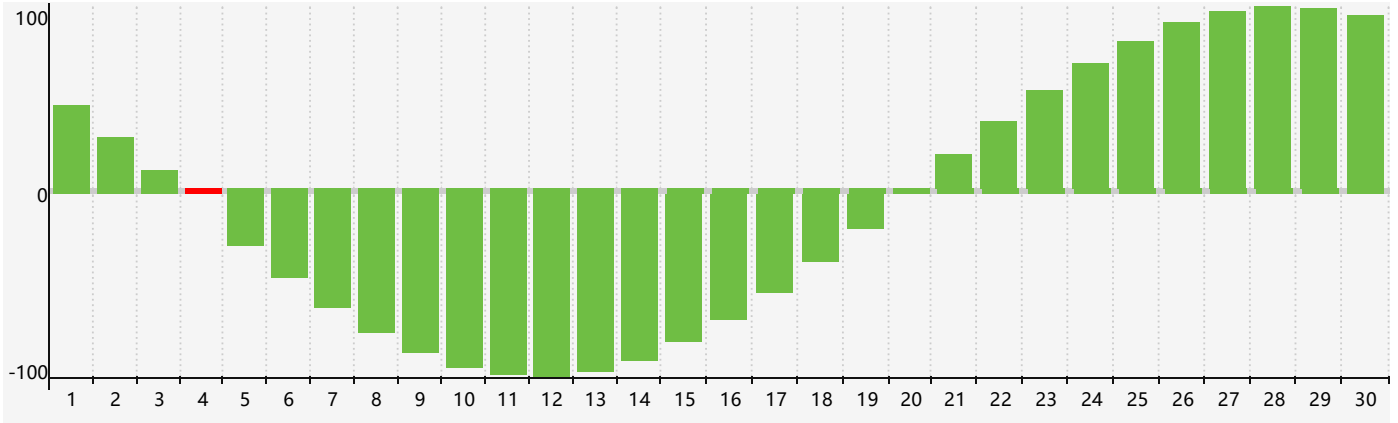

Avril 2024 Calendrier de Biorythme Intellectuel

Avril 2024 Calendrier Émotionnel de Biorythme

Avril 2024 Calendrier de Biorythme Physique

Avril 2024

DIM	LUN	MAR	MER	JEU	VEN	SAM
31 	1 	2 	3 	4 Intellectuel 	5 	6 
7 	8 	9 	10 	11 	12 	13 
14 	15 	16 	17 	18 	19 	20 Physique 
21 	22 	23 	24 	25 	26 Émotif 	27 
28 	29 	30 	1 	2 	3 	4 