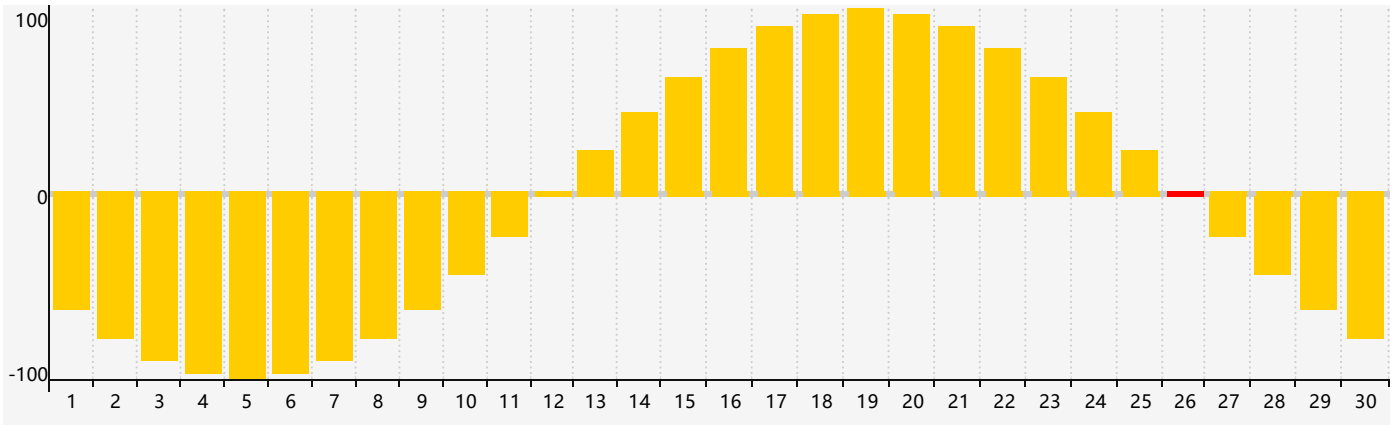

Avril 2024 Calendrier de Biorythme Intellectuel

Avril 2024 Calendrier Émotionnel de Biorythme

Avril 2024 Calendrier de Biorythme Physique

Avril 2024

DIM	LUN	MAR	MER	JEU	VEN	SAM
31 	1 	2 	3 	4 Intellectuel 	5 	6 
7 	8 	9 	10 	11 	12 	13 
14 	15 	16 	17 	18 	19 	20 Physique 
21 	22 	23 	24 	25 	26 Émotif 	27 
28 	29 	30 	1 	2 	3 	4 