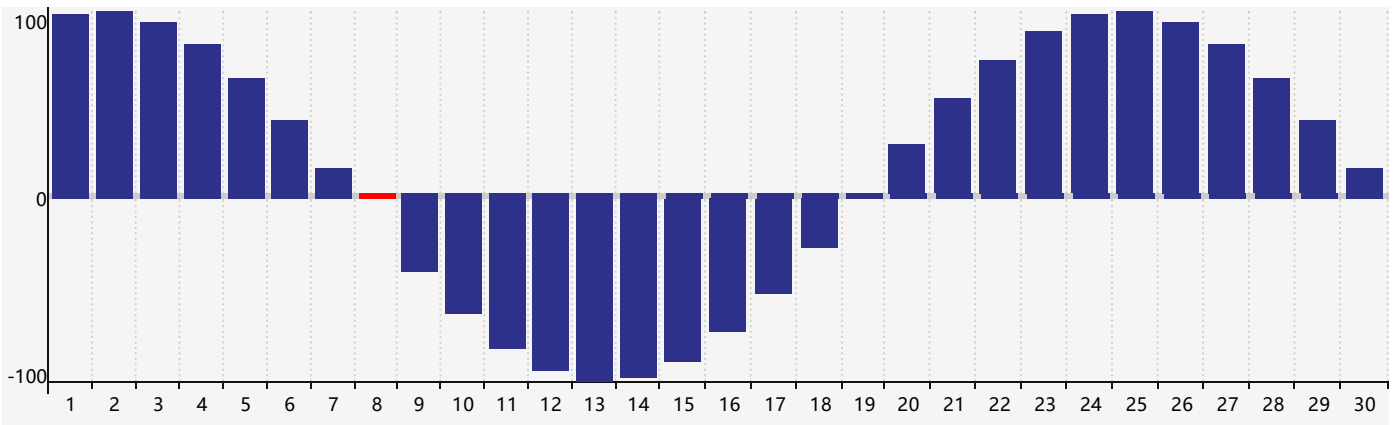

### Avril 2024 Calendrier de Biorythme Intellectuel

### Avril 2024 Calendrier Émotionnel de Biorythme

# Avril 2024

| DIM   | LUN  | MAR   | MER   | JEU  | VEN   | SAM   |
|---|--|---|---|--|---|---|
| 31<br>   | 1<br>   | 2<br>    | 3<br>  | 4<br>    | 5<br>    | 6<br>  |
| 7<br>  | 8<br><span style="border: 1px solid red; padding: 2px; font-size: small;">Physique</span><br> | 9<br>    | 10<br>   | 11<br>   | 12<br>   | 13<br>   |
| 14<br>   | 15<br>  | 16<br>   | 17<br>   | 18<br>   | 19<br>   | 20<br>   |
| 21<br>   | 22<br>  | 23<br> | 24<br>   | 25<br> | 26<br> | 27<br><span style="border: 1px solid red; padding: 2px; font-size: small;">Émotif</span><br> |
| 28<br><span style="border: 1px solid red; padding: 2px; font-size: small;">Intellectuel</span><br> | 29<br>  | 30<br> | 1<br><span style="border: 1px solid gray; padding: 2px; font-size: small;">Physique</span><br> | 2<br>  | 3<br>  | 4<br>  |