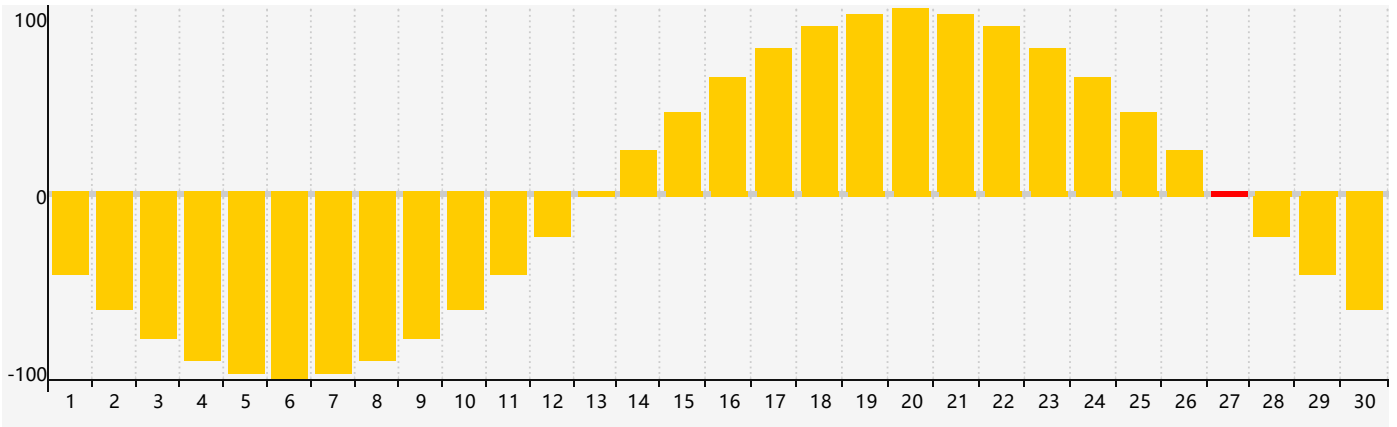

### Avril 2024 Calendrier de Biorythme Intellectuel

### Avril 2024 Calendrier Émotionnel de Biorythme

# Avril 2024

| DIM   | LUN  | MAR   | MER   | JEU  | VEN   | SAM   |
|---|--|---|---|--|---|---|
| 31<br>   | 1<br>   | 2<br>    | 3<br>  | 4<br>    | 5<br>    | 6<br>  |
| 7<br>  | 8<br><span style="border: 1px solid red; padding: 2px; font-size: small;">Physique</span><br> | 9<br>    | 10<br>   | 11<br>   | 12<br>   | 13<br>   |
| 14<br>   | 15<br>  | 16<br>   | 17<br>   | 18<br>   | 19<br>   | 20<br>   |
| 21<br>   | 22<br>  | 23<br> | 24<br>   | 25<br> | 26<br> | 27<br><span style="border: 1px solid red; padding: 2px; font-size: small;">Émotif</span><br> |
| 28<br><span style="border: 1px solid red; padding: 2px; font-size: small;">Intellectuel</span><br> | 29<br>  | 30<br> | 1<br><span style="border: 1px solid gray; padding: 2px; font-size: small;">Physique</span><br> | 2<br>  | 3<br>  | 4<br>  |