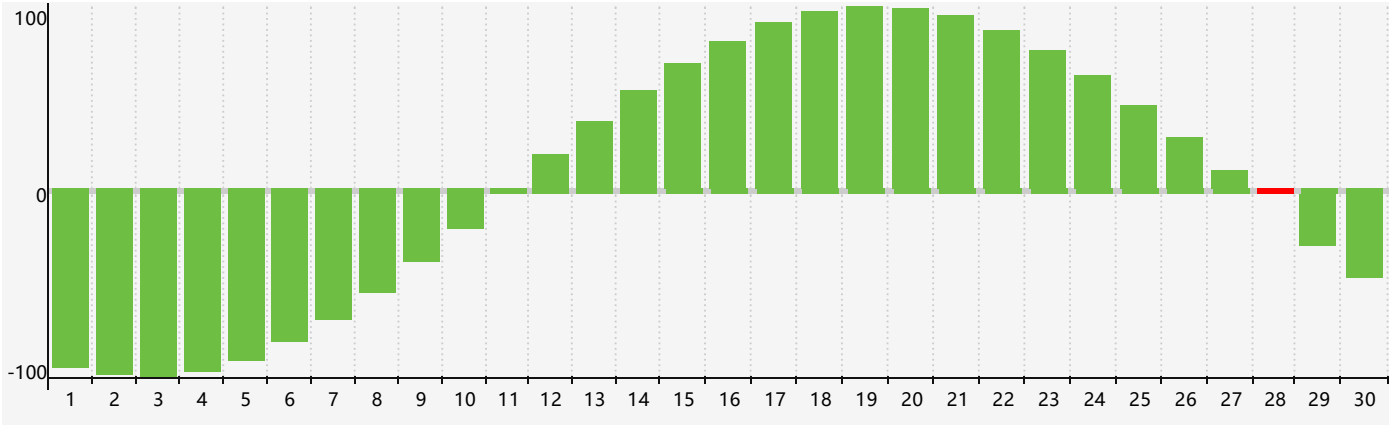

### Avril 2024 Calendrier de Biorythme Intellectuel

### Avril 2024 Calendrier Émotionnel de Biorythme

# Avril 2024

| DIM   | LUN  | MAR   | MER   | JEU  | VEN   | SAM   |
|---|--|---|---|--|---|---|
| 31<br>   | 1<br>   | 2<br>    | 3<br>  | 4<br>    | 5<br>    | 6<br>  |
| 7<br>  | 8<br><span style="border: 1px solid red; padding: 2px; font-size: small;">Physique</span><br> | 9<br>    | 10<br>   | 11<br>   | 12<br>   | 13<br>   |
| 14<br>   | 15<br>  | 16<br>   | 17<br>   | 18<br>   | 19<br>   | 20<br>   |
| 21<br>   | 22<br>  | 23<br> | 24<br>   | 25<br> | 26<br> | 27<br><span style="border: 1px solid red; padding: 2px; font-size: small;">Émotif</span><br> |
| 28<br><span style="border: 1px solid red; padding: 2px; font-size: small;">Intellectuel</span><br> | 29<br>  | 30<br> | 1<br><span style="border: 1px solid gray; padding: 2px; font-size: small;">Physique</span><br> | 2<br>  | 3<br>  | 4<br>  |