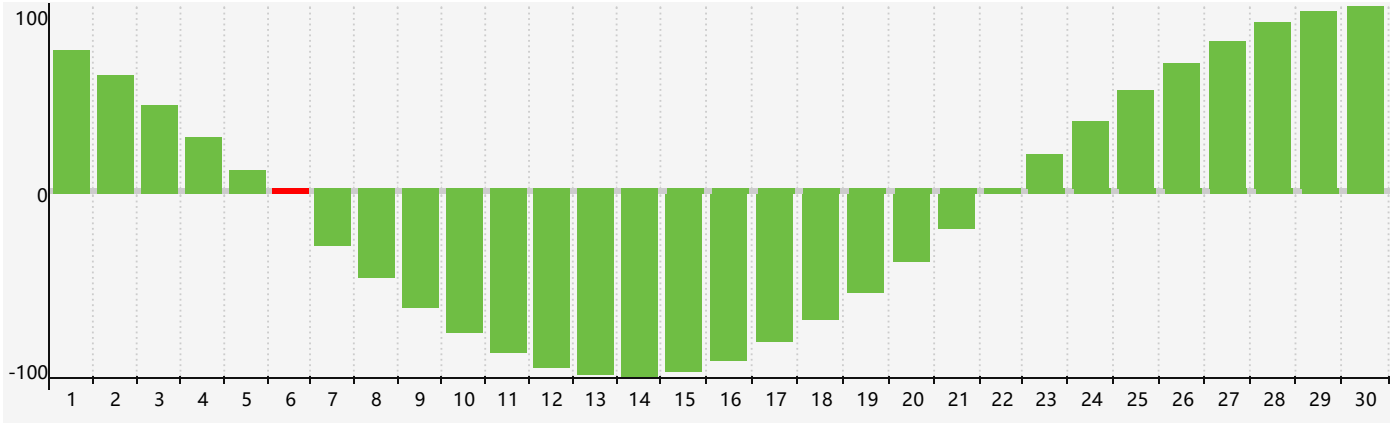

Avril 2024 Calendrier de Biorythme Intellectuel

Avril 2024 Calendrier Émotionnel de Biorythme

Avril 2024 Calendrier de Biorythme Physique

Avril 2024

DIM	LUN	MAR	MER	JEU	VEN	SAM
31 	1 	2 	3 	4 	5 	6 Intellectuel 
7 	8 	9 	10 	11 	12 	13 
14 	15 	16 	17 Émotif 	18 	19 	20 Physique 
21 	22 	23 	24 	25 	26 	27 
28 	29 	30 	1 	2 	3 	4 