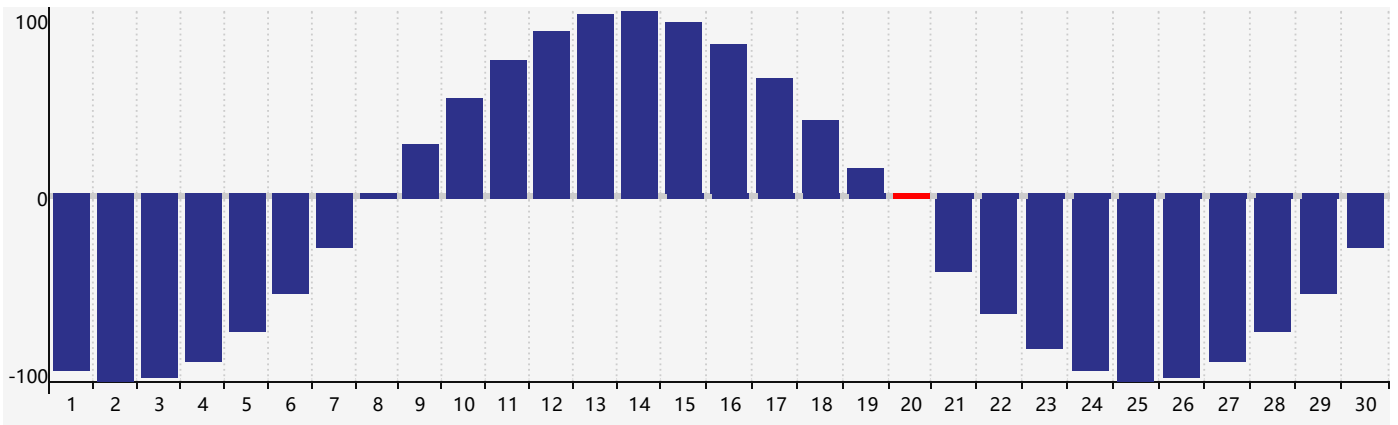

Avril 2024 Calendrier de Biorythme Intellectuel

Avril 2024 Calendrier Émotionnel de Biorythme

Avril 2024 Calendrier de Biorythme Physique

Avril 2024

DIM	LUN	MAR	MER	JEU	VEN	SAM
31 	1 	2 	3 	4 	5 	6 Intellectuel 
7 	8 	9 	10 	11 	12 	13 
14 	15 	16 	17 Émotif 	18 	19 	20 Physique 
21 	22 	23 	24 	25 	26 	27 
28 	29 	30 	1 	2 	3 	4 