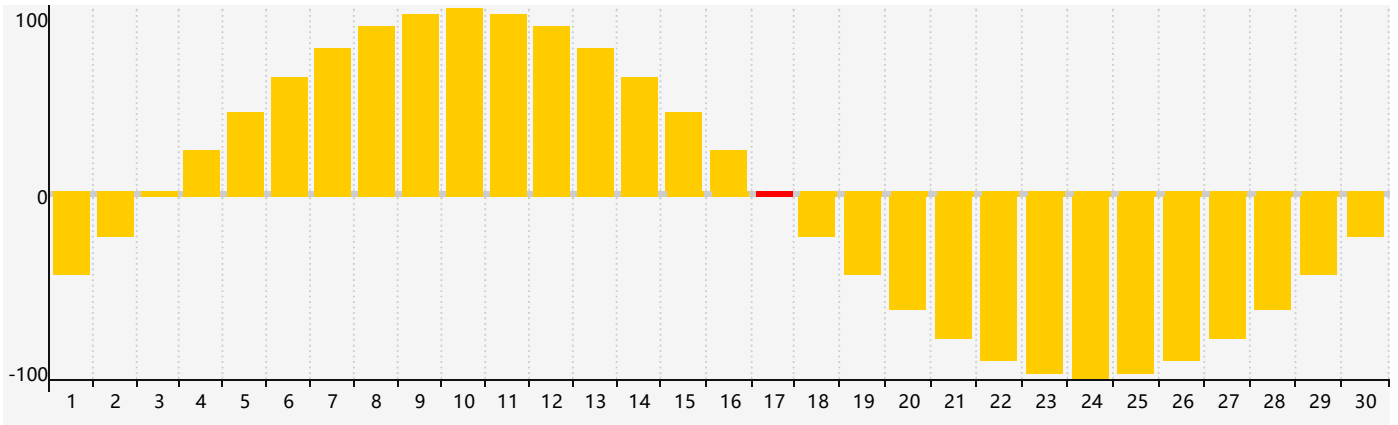

Avril 2024 Calendrier de Biorythme Intellectuel

Avril 2024 Calendrier Émotionnel de Biorythme

Avril 2024 Calendrier de Biorythme Physique

Avril 2024

DIM	LUN	MAR	MER	JEU	VEN	SAM
31 	1 	2 	3 	4 	5 	6 Intellectuel 
7 	8 	9 	10 	11 	12 	13 
14 	15 	16 	17 Émotif 	18 	19 	20 Physique 
21 	22 	23 	24 	25 	26 	27 
28 	29 	30 	1 	2 	3 	4 