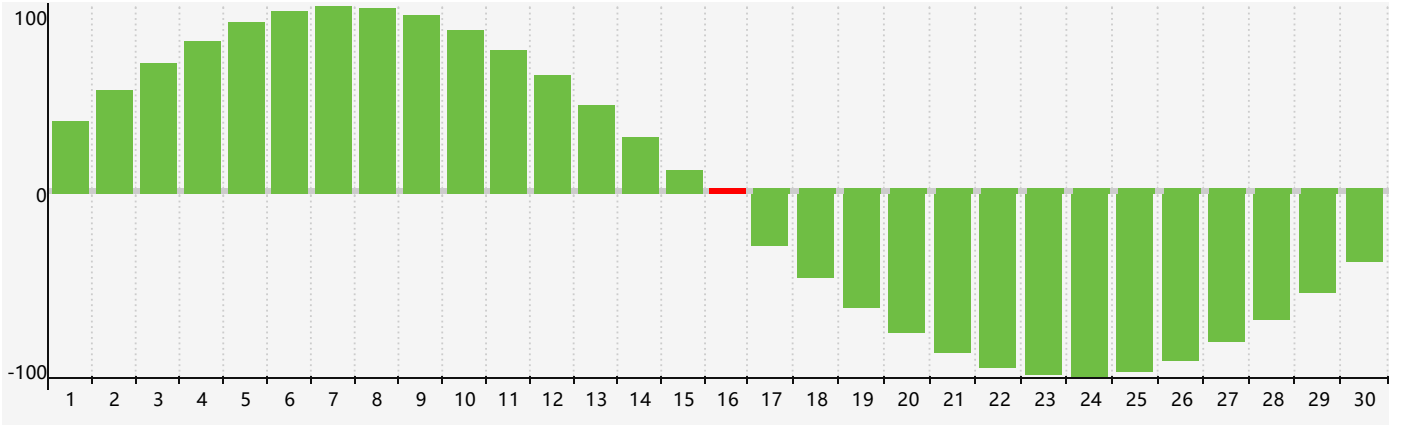

Avril 2024 Calendrier de Biorythme Intellectuel

Avril 2024 Calendrier Émotionnel de Biorythme

Avril 2024 Calendrier de Biorythme Physique

Avril 2024

DIM	LUN	MAR	MER	JEU	VEN	SAM
31 	1 	2 	3 	4 	5 	6 
7 	8 	9 	10 	11 	12 	13 
14 Physique 	15 	16 Intellectuel 	17 Émotif 	18 	19 	20 
21 	22 	23 	24 	25 	26 	27 
28 	29 	30 	1 	2 	3 	4 