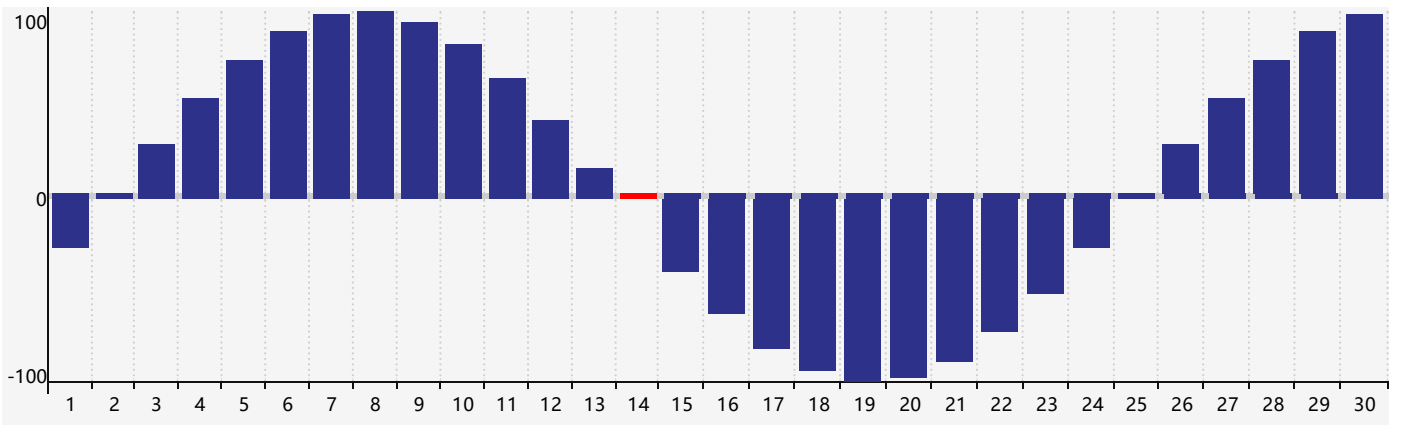

Avril 2024 Calendrier de Biorythme Intellectuel

Avril 2024 Calendrier Émotionnel de Biorythme

Avril 2024 Calendrier de Biorythme Physique

Avril 2024

DIM	LUN	MAR	MER	JEU	VEN	SAM
31 	1 	2 	3 	4 	5 	6 
7 	8 	9 	10 	11 	12 	13 
14 Physique 	15 	16 Intellectuel 	17 Émotif 	18 	19 	20 
21 	22 	23 	24 	25 	26 	27 
28 	29 	30 	1 	2 	3 	4 