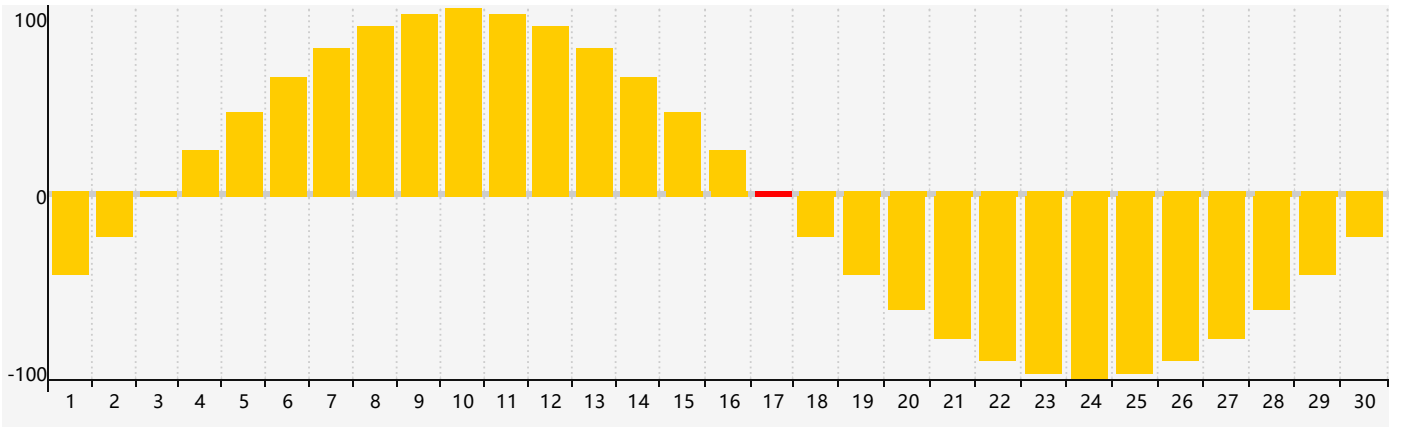

Avril 2024 Calendrier de Biorythme Intellectuel

Avril 2024 Calendrier Émotionnel de Biorythme

Avril 2024 Calendrier de Biorythme Physique

Avril 2024

DIM	LUN	MAR	MER	JEU	VEN	SAM
31 	1 	2 	3 	4 	5 	6 
7 	8 	9 	10 	11 	12 	13 
14 Physique 	15 	16 Intellectuel 	17 Émotif 	18 	19 	20 
21 	22 	23 	24 	25 	26 	27 
28 	29 	30 	1 	2 	3 	4 