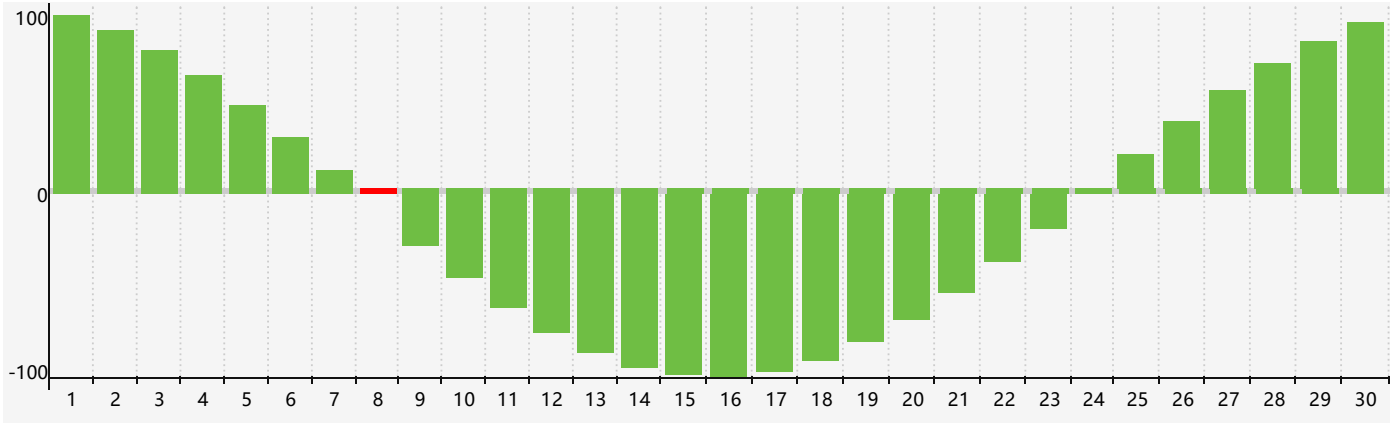

Avril 2024 Calendrier de Biorythme Intellectuel

Avril 2024 Calendrier Émotionnel de Biorythme

Avril 2024 Calendrier de Biorythme Physique

Avril 2024

DIM	LUN	MAR	MER	JEU	VEN	SAM
31 	1 	2 Émotif 	3 	4 	5 Physique 	6 
7 	8 Intellectuel 	9 	10 	11 	12 	13 
14 	15 	16 	17 	18 	19 	20 
21 	22 	23 	24 	25 	26 	27 
28 Physique 	29 	30 Émotif 	1 	2 	3 	4 