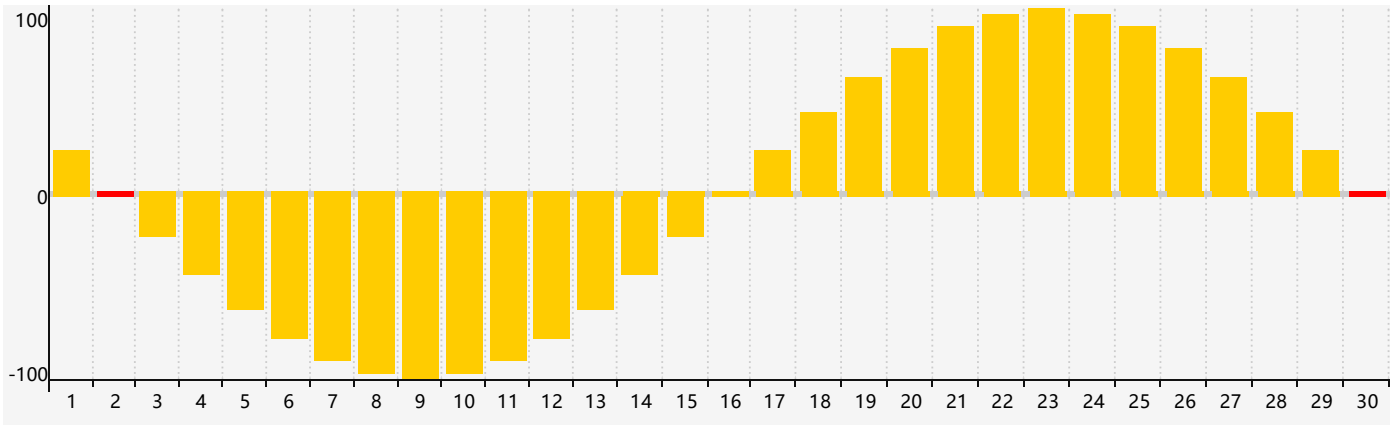

Avril 2024 Calendrier de Biorythme Intellectuel

Avril 2024 Calendrier Émotionnel de Biorythme

Avril 2024 Calendrier de Biorythme Physique

Avril 2024

DIM	LUN	MAR	MER	JEU	VEN	SAM
31 	1 	2 Émotif 	3 	4 	5 Physique 	6 
7 	8 Intellectuel 	9 	10 	11 	12 	13 
14 	15 	16 	17 	18 	19 	20 
21 	22 	23 	24 	25 	26 	27 
28 Physique 	29 	30 Émotif 	1 	2 	3 	4 