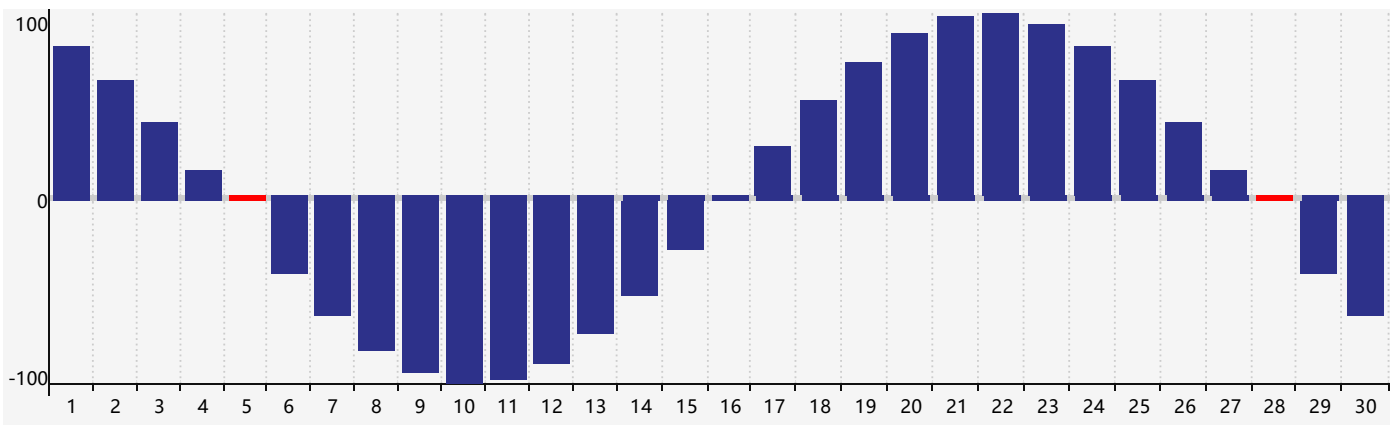

Avril 2024 Calendrier de Biorythme Intellectuel

Avril 2024 Calendrier Émotionnel de Biorythme

Avril 2024 Calendrier de Biorythme Physique

Avril 2024

DIM	LUN	MAR	MER	JEU	VEN	SAM
31 	1 	2 Émotif 	3 	4 	5 Physique 	6 
7 	8 Intellectuel 	9 	10 	11 	12 	13 
14 	15 	16 	17 	18 	19 	20 
21 	22 	23 	24 	25 	26 	27 
28 Physique 	29 	30 Émotif 	1 	2 	3 	4 