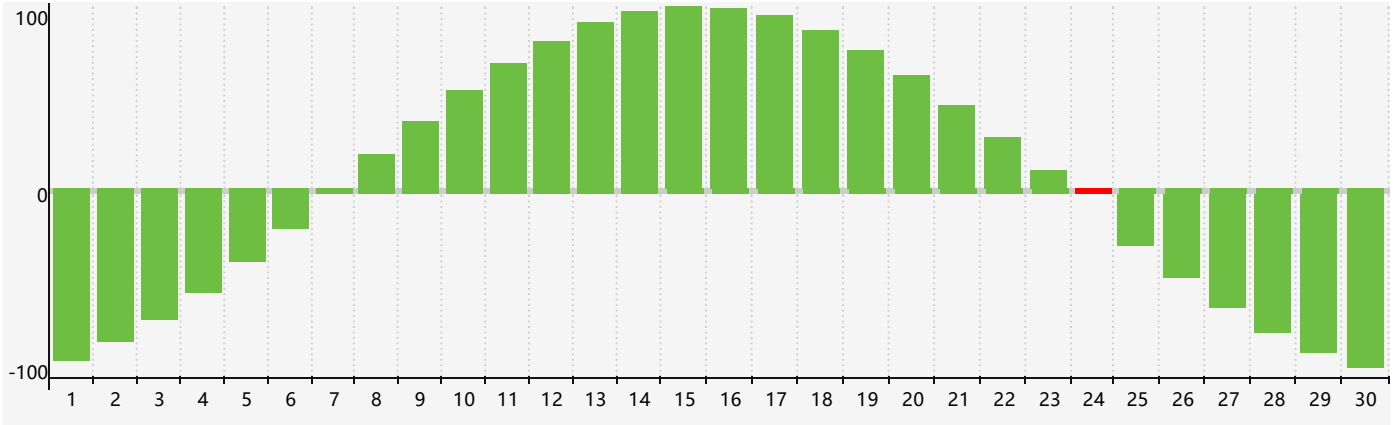

Avril 2024 Calendrier de Biorythme Intellectuel

Avril 2024 Calendrier Émotionnel de Biorythme

Avril 2024 Calendrier de Biorythme Physique

Avril 2024

DIM	LUN	MAR	MER	JEU	VEN	SAM
31 Émotif	1	2	3	4	5	6
7	8	9	10	11	12	13
14	15	16	17	18 Physique	19	20
21	22	23	24 Intellectuel	25	26	27
28 Émotif	29	30	1	2	3	4