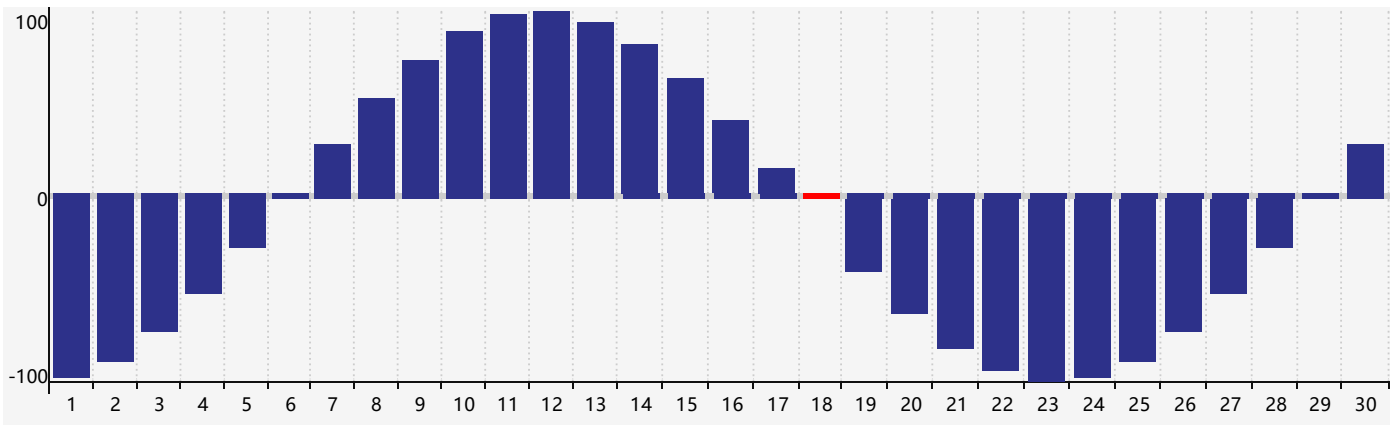

Avril 2024 Calendrier de Biorythme Intellectuel

Avril 2024 Calendrier Émotionnel de Biorythme

Avril 2024 Calendrier de Biorythme Physique

Avril 2024

DIM	LUN	MAR	MER	JEU	VEN	SAM
31 Émotif	1	2	3	4	5	6
7	8	9	10	11	12	13
14	15	16	17	18 Physique	19	20
21	22	23	24 Intellectuel	25	26	27
28 Émotif	29	30	1	2	3	4