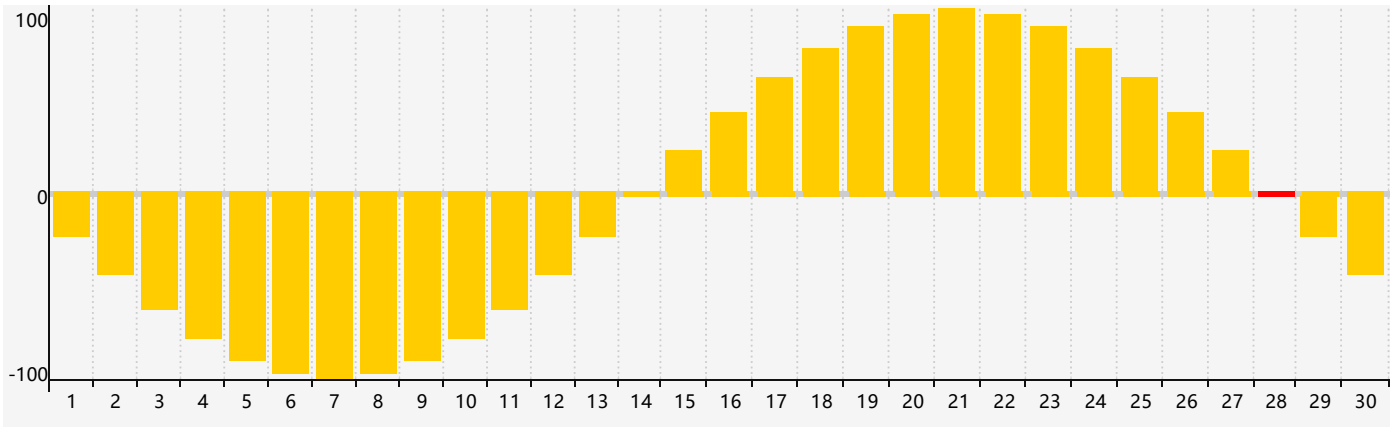

Avril 2024 Calendrier de Biorythme Intellectuel

Avril 2024 Calendrier Émotionnel de Biorythme

Avril 2024 Calendrier de Biorythme Physique

Avril 2024

DIM	LUN	MAR	MER	JEU	VEN	SAM
31 Émotif	1	2	3	4	5	6
7	8	9	10	11	12	13
14	15	16	17	18 Physique	19	20
21	22	23	24 Intellectuel	25	26	27
28 Émotif	29	30	1	2	3	4