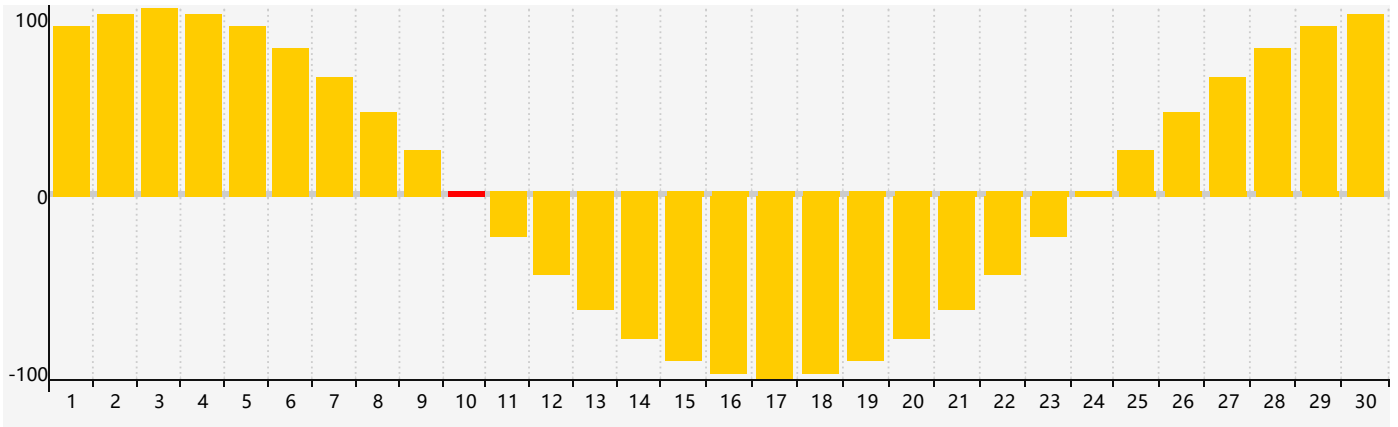

Avril 2024 Calendrier de Biorythme Intellectuel

Avril 2024 Calendrier Émotionnel de Biorythme

Avril 2024 Calendrier de Biorythme Physique

Avril 2024

DIM	LUN	MAR	MER	JEU	VEN	SAM
31 	1 	2 	3 	4 	5 	6 
7 	8 	9 	10 Émotif 	11 	12 	13 
14 	15 	16 	17 	18 	19 	20 
21 	22 Physique 	23 	24 	25 	26 	27 Intellectuel 
28 	29 	30 	1 	2 	3 	4 