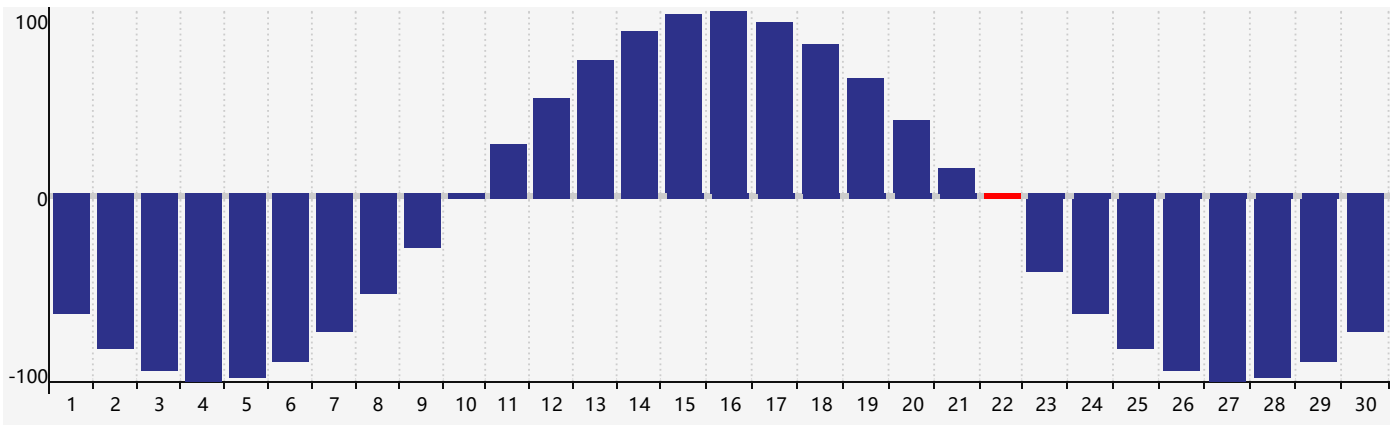

Avril 2024 Calendrier de Biorythme Intellectuel

Avril 2024 Calendrier Émotionnel de Biorythme

Avril 2024 Calendrier de Biorythme Physique

Avril 2024

DIM	LUN	MAR	MER	JEU	VEN	SAM
31 	1 	2 	3 	4 	5 	6 
7 	8 	9 	10 Émotif 	11 	12 	13 
14 	15 	16 	17 	18 	19 	20 
21 	22 Physique 	23 	24 	25 	26 	27 Intellectuel 
28 	29 	30 	1 	2 	3 	4 