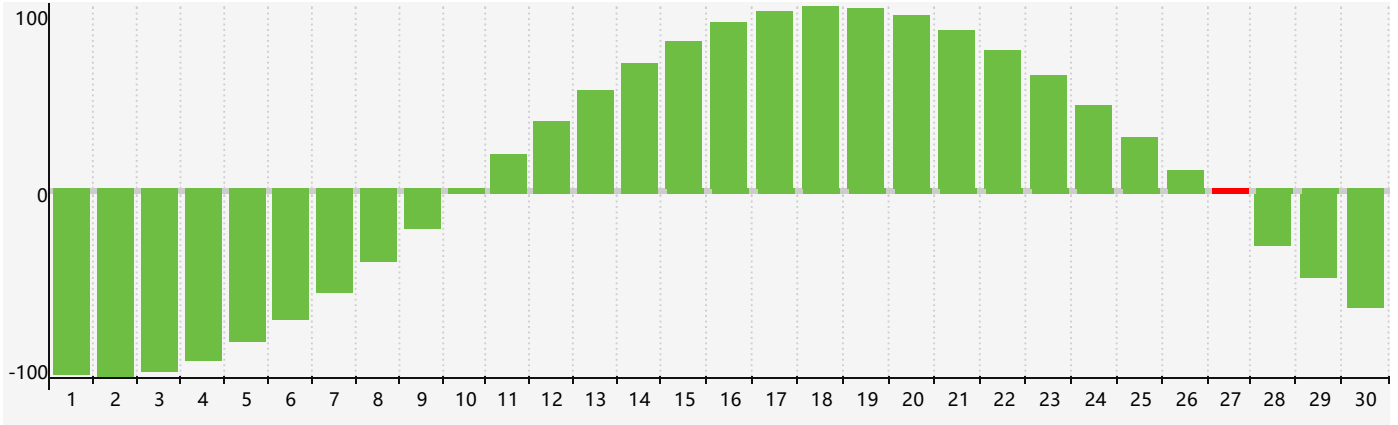

Avril 2024 Calendrier de Biorythme Intellectuel

Avril 2024 Calendrier Émotionnel de Biorythme

Avril 2024 Calendrier de Biorythme Physique

Avril 2024

DIM	LUN	MAR	MER	JEU	VEN	SAM
31 	1 	2 	3 	4 	5 	6 
7 	8 	9 	10 Émotif 	11 	12 	13 
14 	15 	16 	17 	18 	19 	20 
21 	22 Physique 	23 	24 	25 	26 	27 Intellectuel 
28 	29 	30 	1 	2 	3 	4 