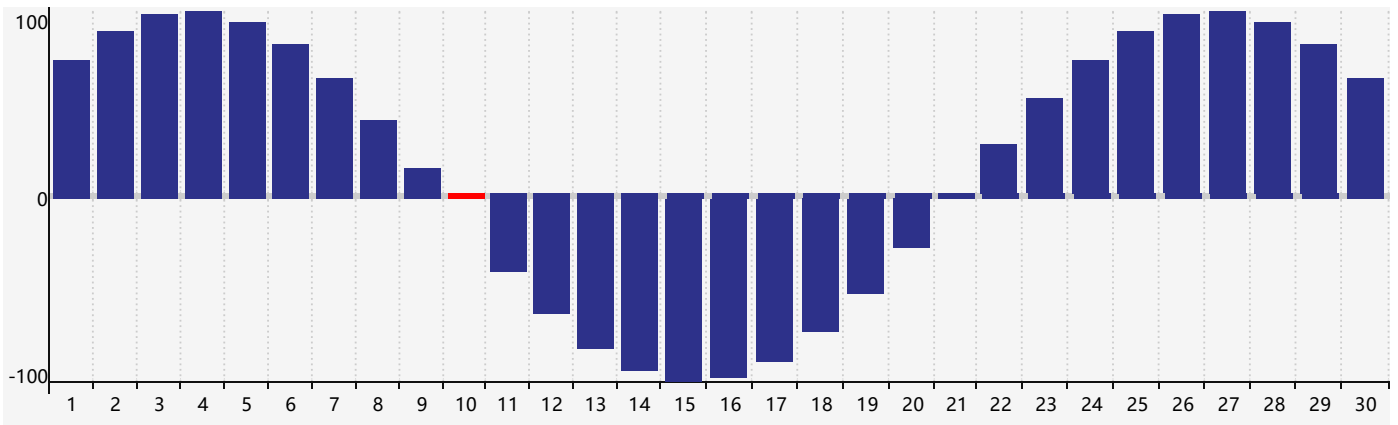

Avril 2024 Calendrier de Biorythme Intellectuel

Avril 2024 Calendrier Émotionnel de Biorythme

Avril 2024 Calendrier de Biorythme Physique

Avril 2024

DIM	LUN	MAR	MER	JEU	VEN	SAM
31	1 Émotif	2	3	4	5	6
7	8	9	10 Physique	11	12	13
14	15	16	17	18	19	20
21	22	23	24	25	26	27
28	29 Émotif	30	1 Intellectuel	2	3 Physique	4