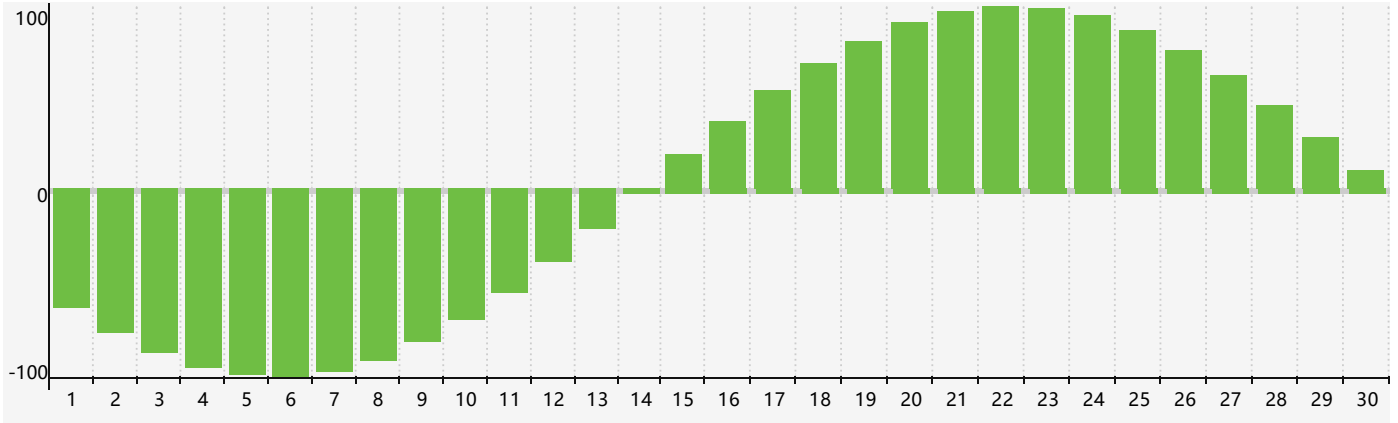

Avril 2024 Calendrier de Biorythme Intellectuel

Avril 2024 Calendrier Émotionnel de Biorythme

Avril 2024 Calendrier de Biorythme Physique

Avril 2024

DIM	LUN	MAR	MER	JEU	VEN	SAM
31	1 Émotif	2	3	4	5	6
7	8	9	10 Physique	11	12	13
14	15	16	17	18	19	20
21	22	23	24	25	26	27
28	29 Émotif	30	1 Intellectuel	2	3 Physique	4