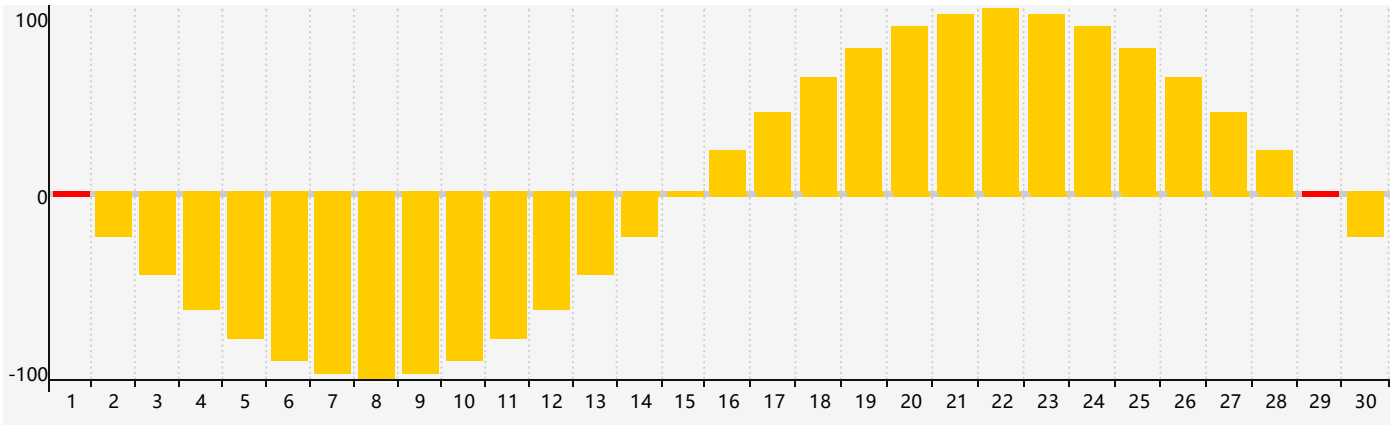

Avril 2024 Calendrier de Biorythme Intellectuel

Avril 2024 Calendrier Émotionnel de Biorythme

Avril 2024 Calendrier de Biorythme Physique

Avril 2024

DIM	LUN	MAR	MER	JEU	VEN	SAM
31	1 Émotif	2	3	4	5	6
7	8	9	10 Physique	11	12	13
14	15	16	17	18	19	20
21	22	23	24	25	26	27
28	29 Émotif	30	1 Intellectuel	2	3 Physique	4