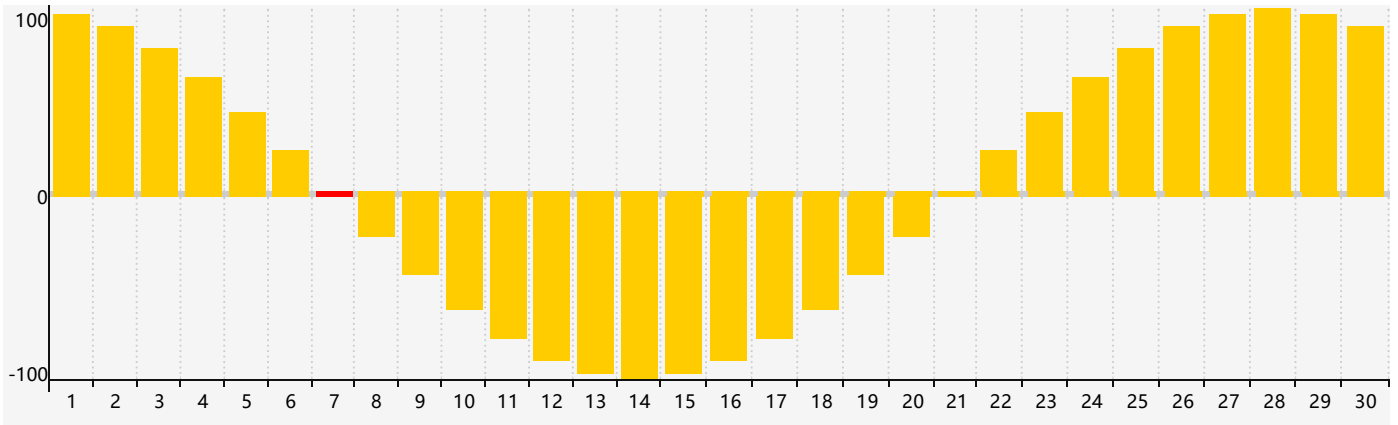

Avril 2024 Calendrier de Biorythme Intellectuel

Avril 2024 Calendrier Émotionnel de Biorythme

Avril 2024 Calendrier de Biorythme Physique

Avril 2024

| DIM | LUN | MAR | MER | JEU | VEN | SAM |
|--|---|---|---|--|---|--|
| 31  | 1  | 2  | 3  | 4  | 5  | 6 Intellectuel  |
| 7 Émotif  | 8  | 9  | 10  | 11  | 12 Physique  | 13  |
| 14  | 15  | 16  | 17  | 18  | 19  | 20  |
| 21  | 22  | 23  | 24  | 25  | 26  | 27  |
| 28  | 29  | 30  | 1  | 2  | 3  | 4  |