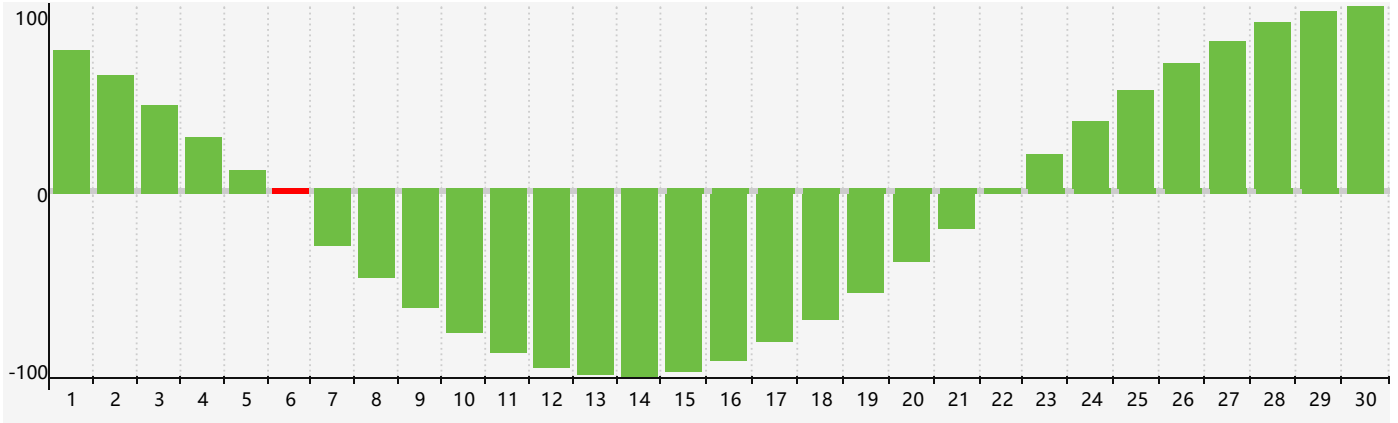

Avril 2024 Calendrier de Biorythme Intellectuel

Avril 2024 Calendrier Émotionnel de Biorythme

Avril 2024 Calendrier de Biorythme Physique

Avril 2024

| DIM | LUN | MAR | MER | JEU | VEN | SAM |
|--|---|---|---|--|---|--|
| 31  | 1  | 2  | 3  | 4  | 5  | 6 Intellectuel  |
| 7 Émotif  | 8  | 9  | 10  | 11  | 12 Physique  | 13  |
| 14  | 15  | 16  | 17  | 18  | 19  | 20  |
| 21  | 22  | 23  | 24  | 25  | 26  | 27  |
| 28  | 29  | 30  | 1  | 2  | 3  | 4  |