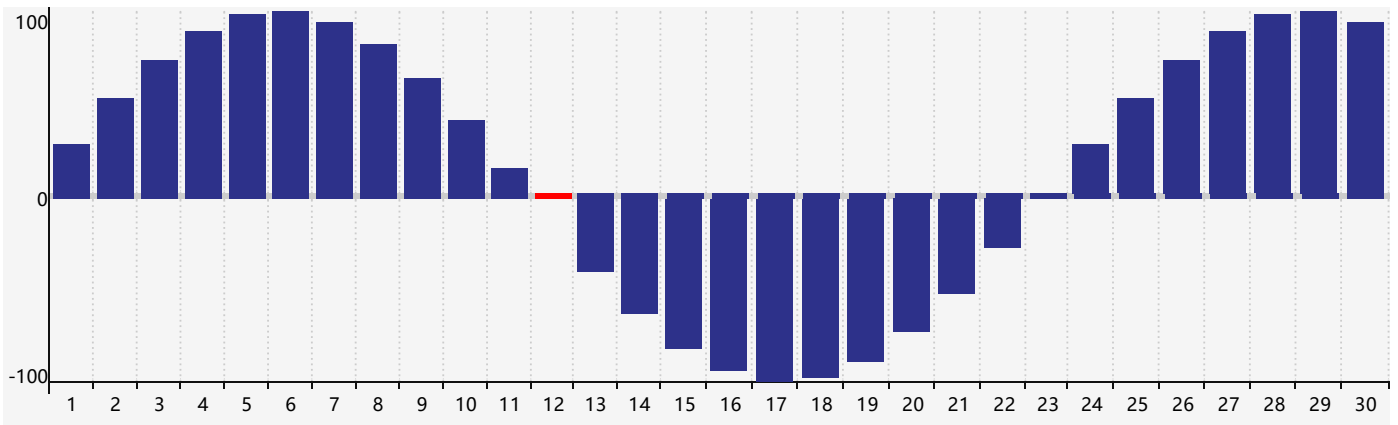

Avril 2024 Calendrier de Biorythme Intellectuel

Avril 2024 Calendrier Émotionnel de Biorythme

Avril 2024 Calendrier de Biorythme Physique

Avril 2024

| DIM | LUN | MAR | MER | JEU | VEN | SAM |
|--|---|---|---|--|---|--|
| 31  | 1  | 2  | 3  | 4  | 5  | 6 Intellectuel  |
| 7 Émotif  | 8  | 9  | 10  | 11  | 12 Physique  | 13  |
| 14  | 15  | 16  | 17  | 18  | 19  | 20  |
| 21  | 22  | 23  | 24  | 25  | 26  | 27  |
| 28  | 29  | 30  | 1  | 2  | 3  | 4  |