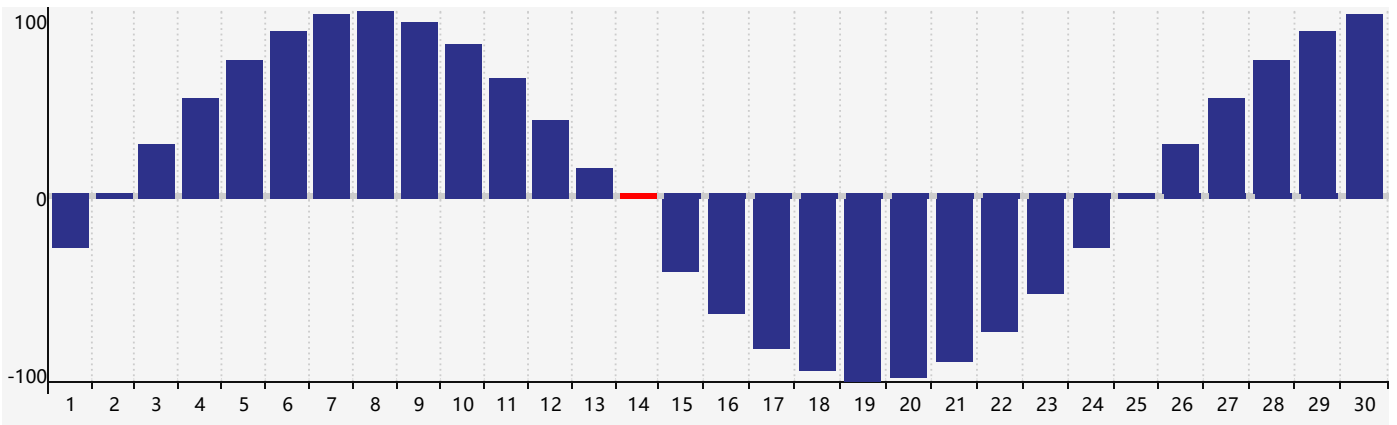

Avril 2024 Calendrier de Biorythme Intellectuel

Avril 2024 Calendrier Émotionnel de Biorythme

Avril 2024 Calendrier de Biorythme Physique

Avril 2024

DIM	LUN	MAR	MER	JEU	VEN	SAM
31	1	2	3	4	5	6
7	8	9	10	11	12	13
14 Physique	15	16	17	18 Émotif	19	20
21	22	23 Intellectuel	24	25	26	27
28	29	30	1	2	3	4