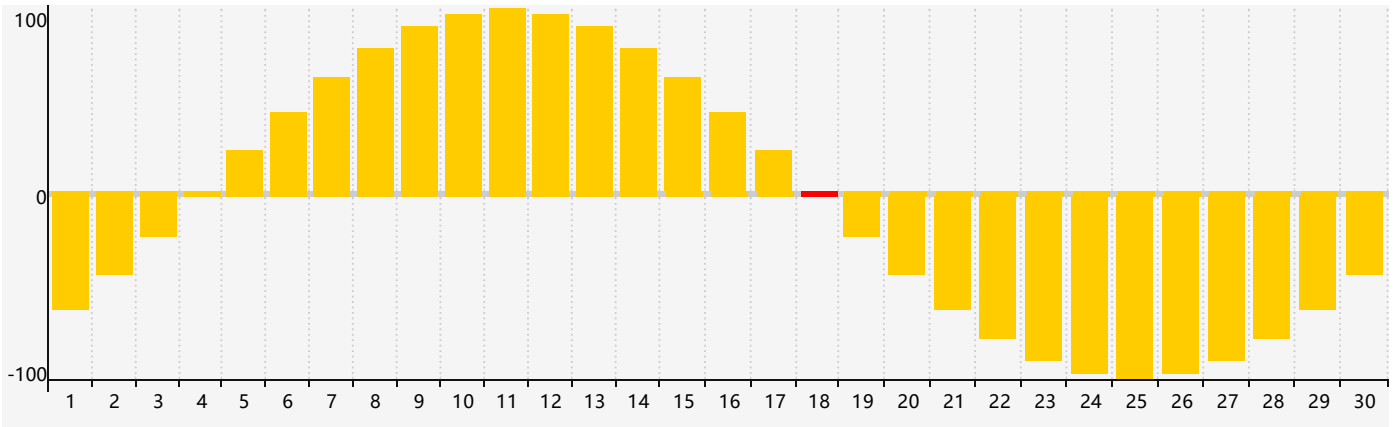

Avril 2024 Calendrier de Biorythme Intellectuel

Avril 2024 Calendrier Émotionnel de Biorythme

Avril 2024 Calendrier de Biorythme Physique

Avril 2024

DIM	LUN	MAR	MER	JEU	VEN	SAM
31	1	2	3	4	5	6
7	8	9	10	11	12	13
14 Physique	15	16	17	18 Émotif	19	20
21	22	23 Intellectuel	24	25	26	27
28	29	30	1	2	3	4