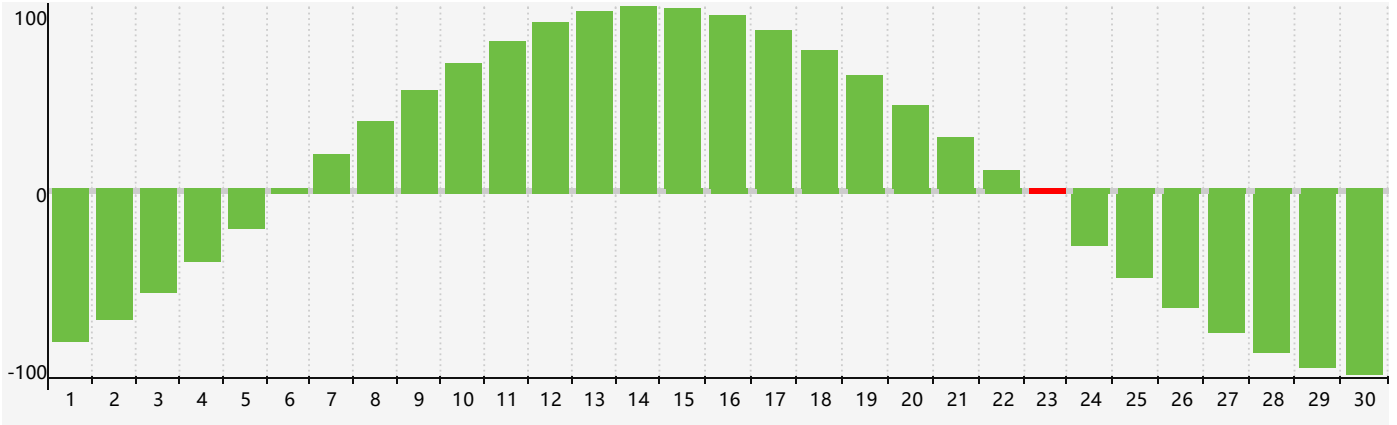

Avril 2024 Calendrier de Biorythme Intellectuel

Avril 2024 Calendrier Émotionnel de Biorythme

Avril 2024 Calendrier de Biorythme Physique

Avril 2024

DIM	LUN	MAR	MER	JEU	VEN	SAM
31	1	2	3	4	5	6
7	8	9	10	11	12	13
14 Physique	15	16	17	18 Émotif	19	20
21	22	23 Intellectuel	24	25	26	27
28	29	30	1	2	3	4