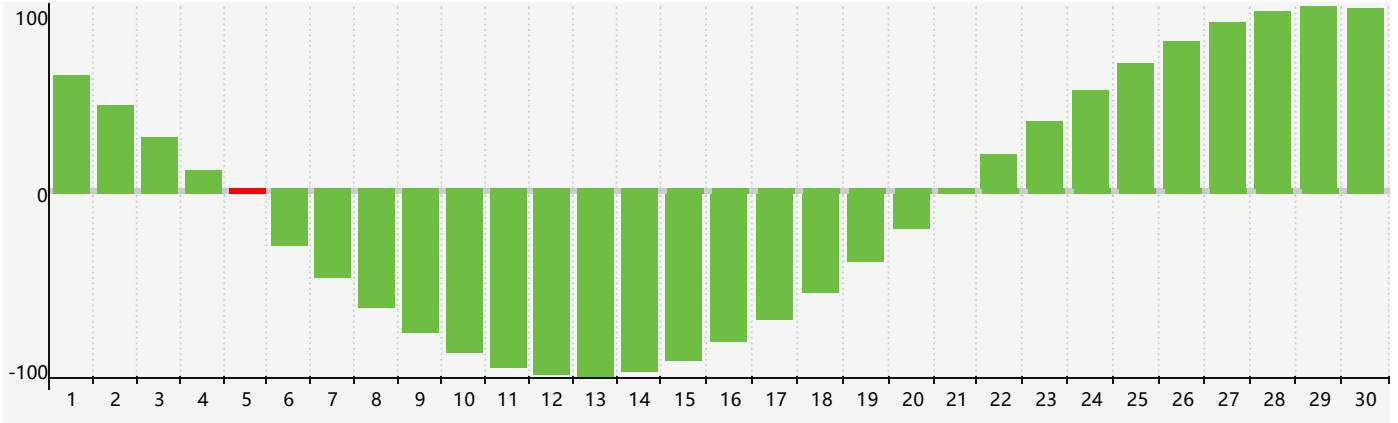

Avril 2024 Calendrier de Biorythme Intellectuel

Avril 2024 Calendrier Émotionnel de Biorythme

Avril 2024 Calendrier de Biorythme Physique

Avril 2024

DIM	LUN	MAR	MER	JEU	VEN	SAM
31	1	2	3	4	5 Intellectuel Émotif	6
7	8	9	10 Physique	11	12	13
14	15	16	17	18	19	20
21	22	23	24	25	26	27
28	29	30	1	2	3 Émotif Physique	4