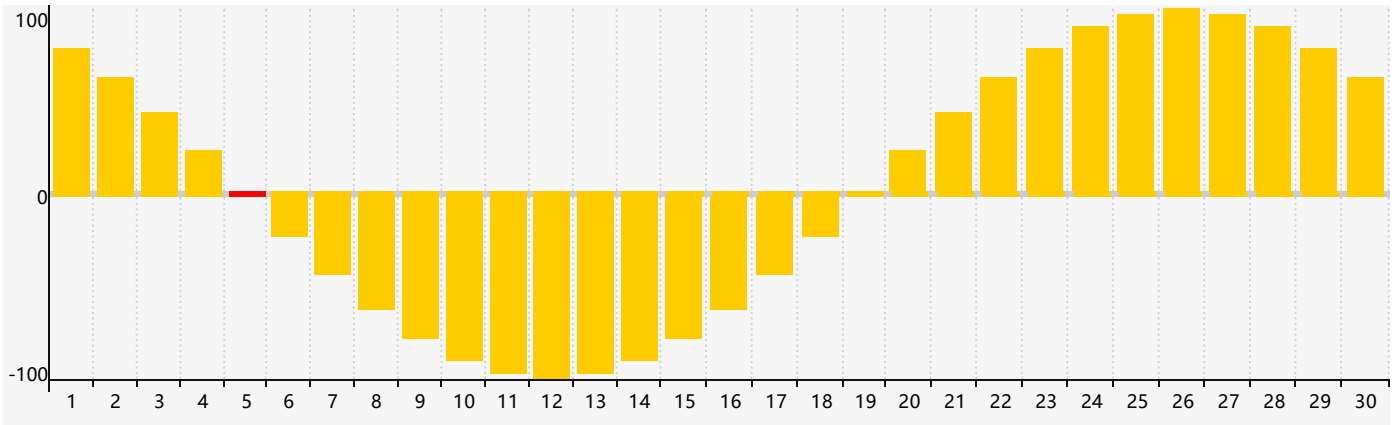

Avril 2024 Calendrier de Biorythme Intellectuel

Avril 2024 Calendrier Émotionnel de Biorythme

Avril 2024 Calendrier de Biorythme Physique

Avril 2024

DIM	LUN	MAR	MER	JEU	VEN	SAM
31	1	2	3	4	5 Intellectuel Émotif	6
7	8	9	10 Physique	11	12	13
14	15	16	17	18	19	20
21	22	23	24	25	26	27
28	29	30	1	2	3 Émotif Physique	4