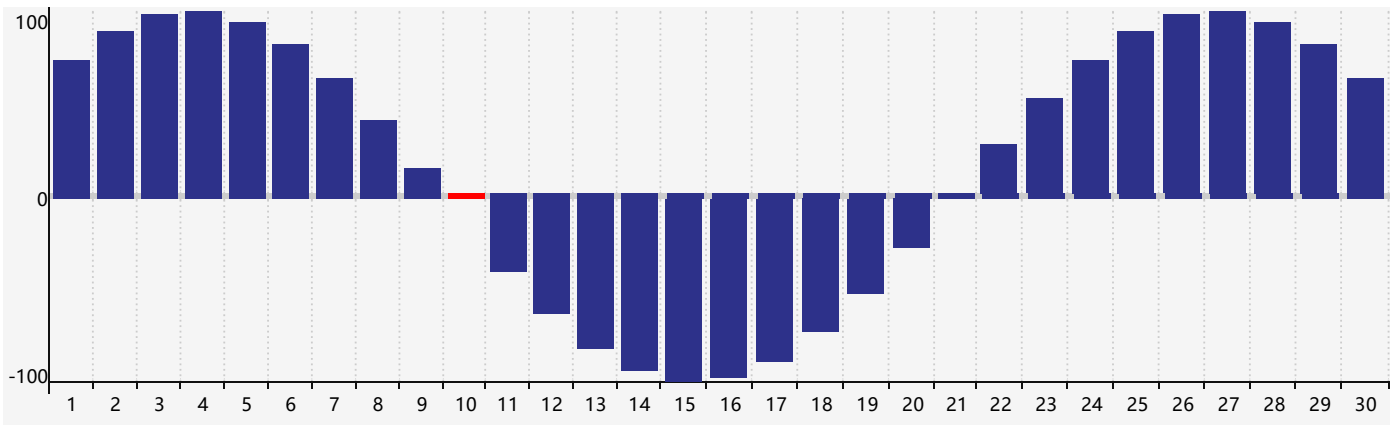

Avril 2024 Calendrier de Biorythme Intellectuel

Avril 2024 Calendrier Émotionnel de Biorythme

Avril 2024 Calendrier de Biorythme Physique

Avril 2024

DIM	LUN	MAR	MER	JEU	VEN	SAM
31	1	2	3	4	5 Intellectuel Émotif	6
7	8	9	10 Physique	11	12	13
14	15	16	17	18	19	20
21	22	23	24	25	26	27
28	29	30	1	2	3 Émotif Physique	4