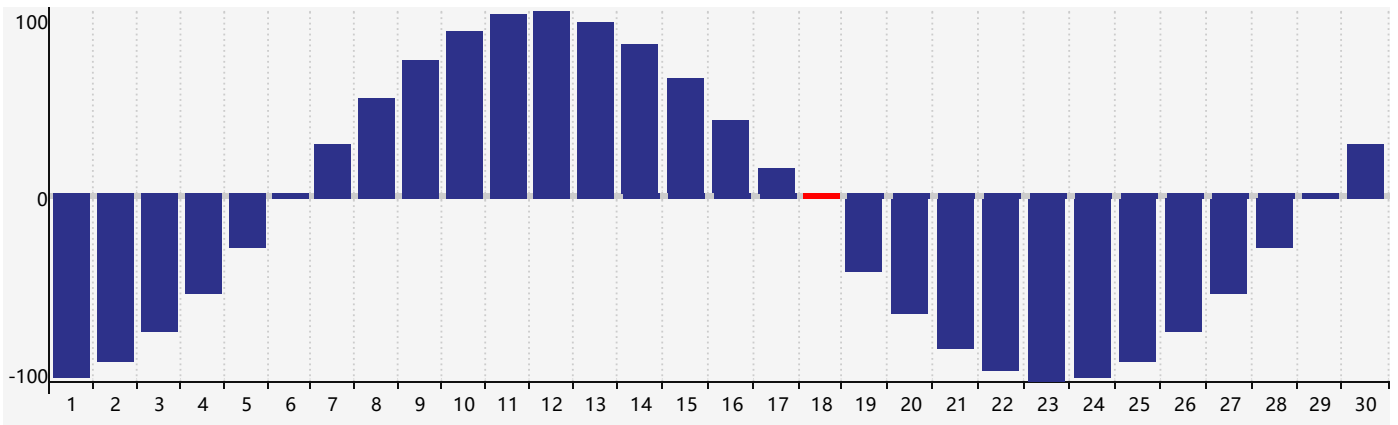

Avril 2024 Calendrier de Biorythme Intellectuel

Avril 2024 Calendrier Émotionnel de Biorythme

Avril 2024 Calendrier de Biorythme Physique

Avril 2024

DIM	LUN	MAR	MER	JEU	VEN	SAM
31 	1 	2 	3 	4 	5 	6 
7 	8 	9 	10 	11 	12 	13 
14 	15 	16 	17 	18 Physique 	19 Émotif 	20 
21 	22 	23 	24 	25 	26 	27 
28 	29 	30 Intellectuel 	1 	2 	3 	4 