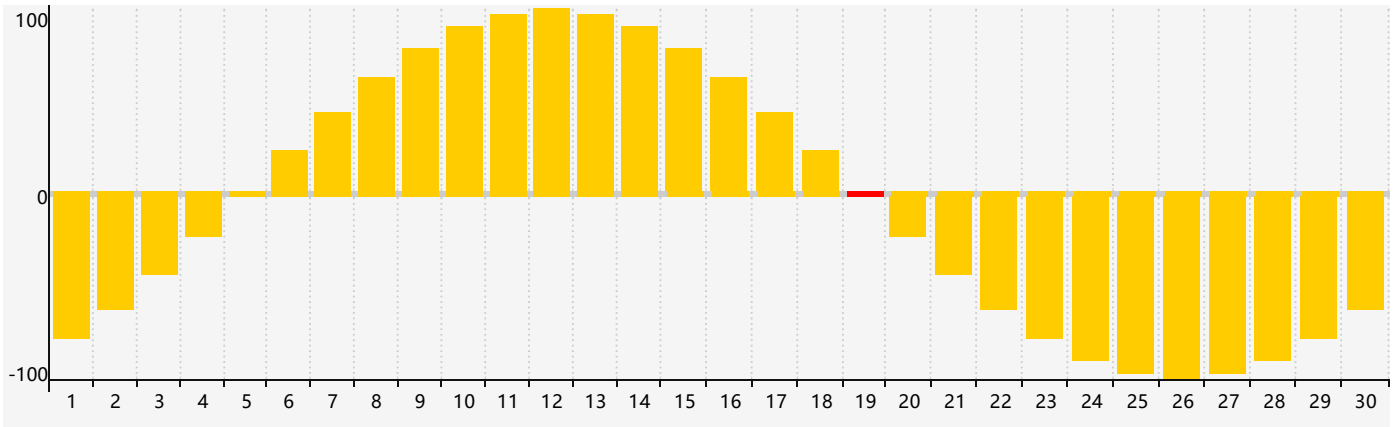

Avril 2024 Calendrier de Biorythme Intellectuel

Avril 2024 Calendrier Émotionnel de Biorythme

Avril 2024 Calendrier de Biorythme Physique

Avril 2024

DIM	LUN	MAR	MER	JEU	VEN	SAM
31 	1 	2 	3 	4 	5 	6 
7 	8 	9 	10 	11 	12 	13 
14 	15 	16 	17 	18 Physique 	19 Émotif 	20 
21 	22 	23 	24 	25 	26 	27 
28 	29 	30 Intellectuel 	1 	2 	3 	4 