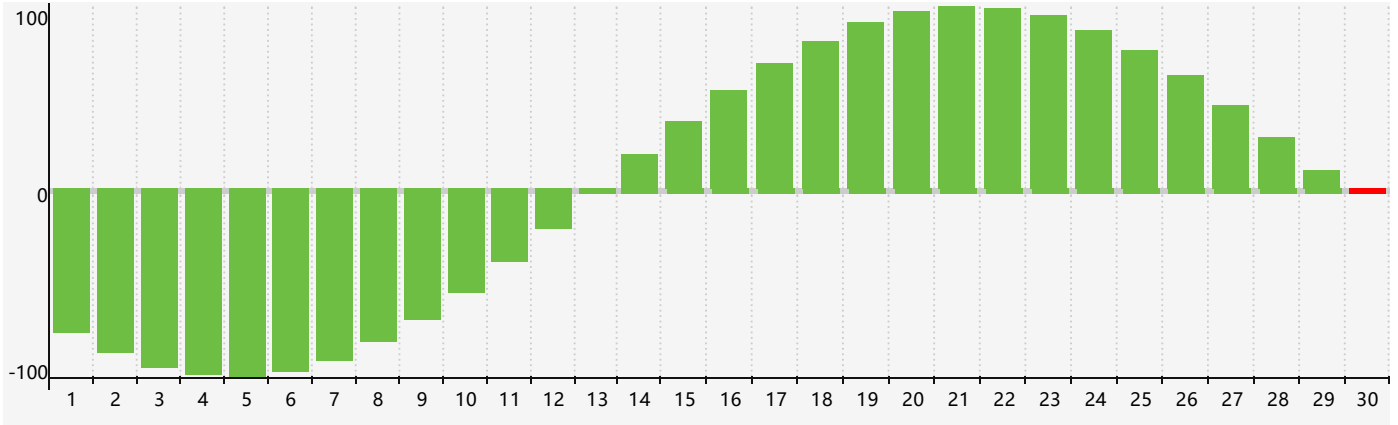

Avril 2024 Calendrier de Biorythme Intellectuel

Avril 2024 Calendrier Émotionnel de Biorythme

Avril 2024 Calendrier de Biorythme Physique

Avril 2024

DIM	LUN	MAR	MER	JEU	VEN	SAM
31 	1 	2 	3 	4 	5 	6 
7 	8 	9 	10 	11 	12 	13 
14 	15 	16 	17 	18 Physique 	19 Émotif 	20 
21 	22 	23 	24 	25 	26 	27 
28 	29 	30 Intellectuel 	1 	2 	3 	4 