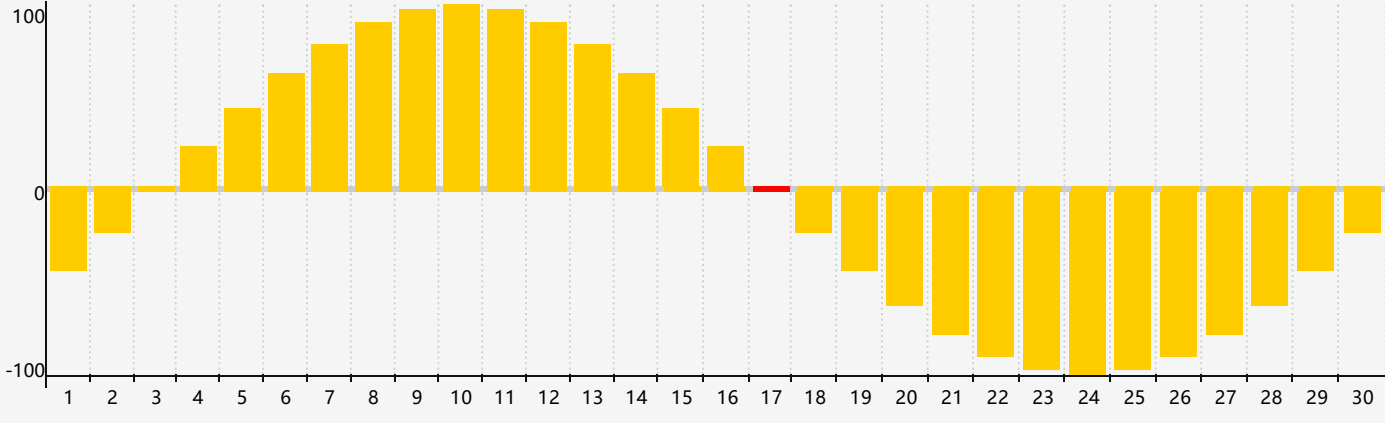

Avril 2024 Calendrier Émotionnel de Biorythme

Avril 2024

DIM	LUN	MAR	MER	JEU	VEN	SAM
31 	1 	2 	3 	4 	5 	6 
7 	8 	9 	10 	11 	12 	13 
14 	15 	16 	17 Émotif 	18 	19 	20 
21 	22 	23 	24 	25 	26 	27 
28 	29 	30 	1 	2 	3 	4 