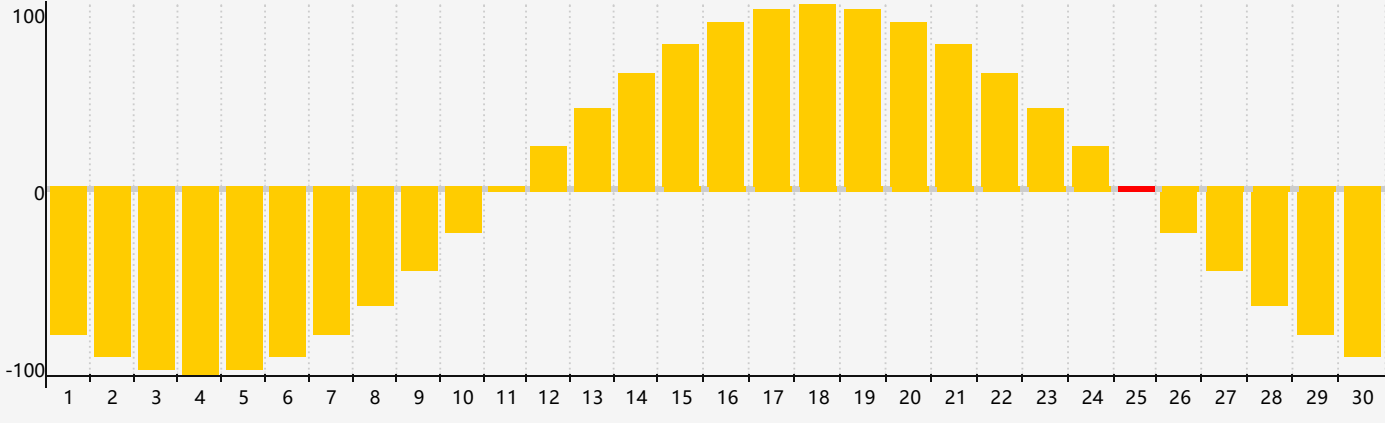

Avril 2024 Calendrier Émotionnel de Biorythme

Avril 2024

| DIM | LUN | MAR | MER | JEU | VEN | SAM |
|-----|-----|-----|-----|-----------------------------|-----|-----|
| 31 | 1 | 2 | 3 | 4 | 5 | 6 |
| 7 | 8 | 9 | 10 | 11 | 12 | 13 |
| 14 | 15 | 16 | 17 | 18 | 19 | 20 |
| 21 | 22 | 23 | 24 | 25 <small>Émotif</small> | 26 | 27 |
| 28 | 29 | 30 | 1 | 2 | 3 | 4 |