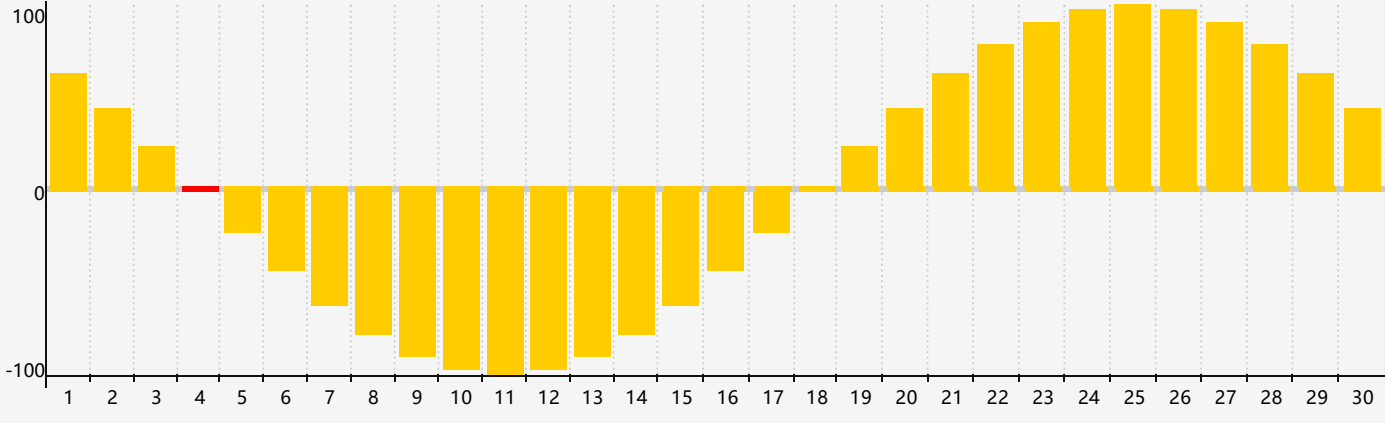

Avril 2024 Calendrier Émotionnel de Biorythme

Avril 2024

DIM	LUN	MAR	MER	JEU	VEN	SAM
31	1	2	3	4 <small>Émotif</small>	5	6
7	8	9	10	11	12	13
14	15	16	17	18	19	20
21	22	23	24	25	26	27
28	29	30	1	2 <small>Émotif</small>	3	4