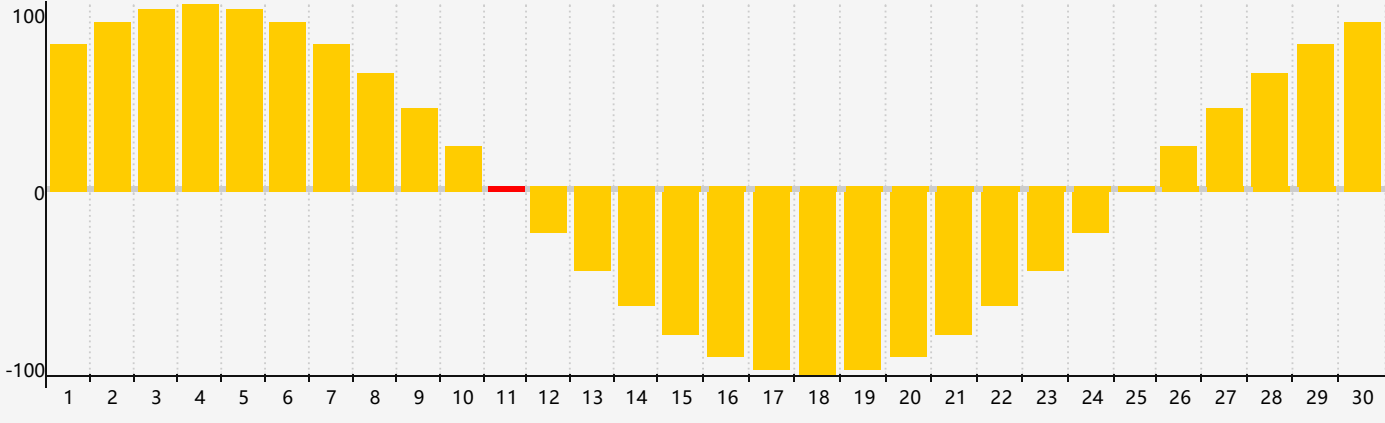

# Avril 2024 Calendrier Émotionnel de Biorythme

# Avril 2024

DIM	LUN	MAR	MER	JEU	VEN	SAM
31	1	2	3	4	5	6
7	8	9	10	11 <small>Émotif</small>	12	13
14	15	16	17	18	19	20
21	22	23	24	25	26	27
28	29	30	1	2	3	4