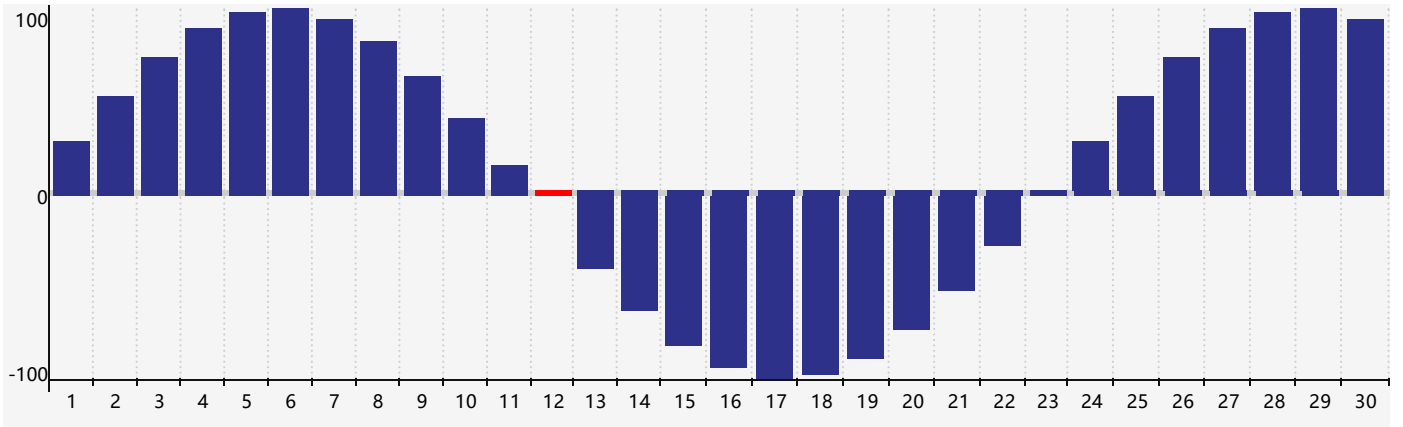

## Avril 2024 Calendrier de Biorythme Physique

# Avril 2024

DIM	LUN	MAR	MER	JEU	VEN	SAM
31	1	2	3	4	5	6
7	8	9	10	11	12 <span style="border: 1px solid red; padding: 2px; font-size: 0.8em;">Physique</span>	13
14	15	16	17	18	19	20
21	22	23	24	25	26	27
28	29	30	1	2	3	4