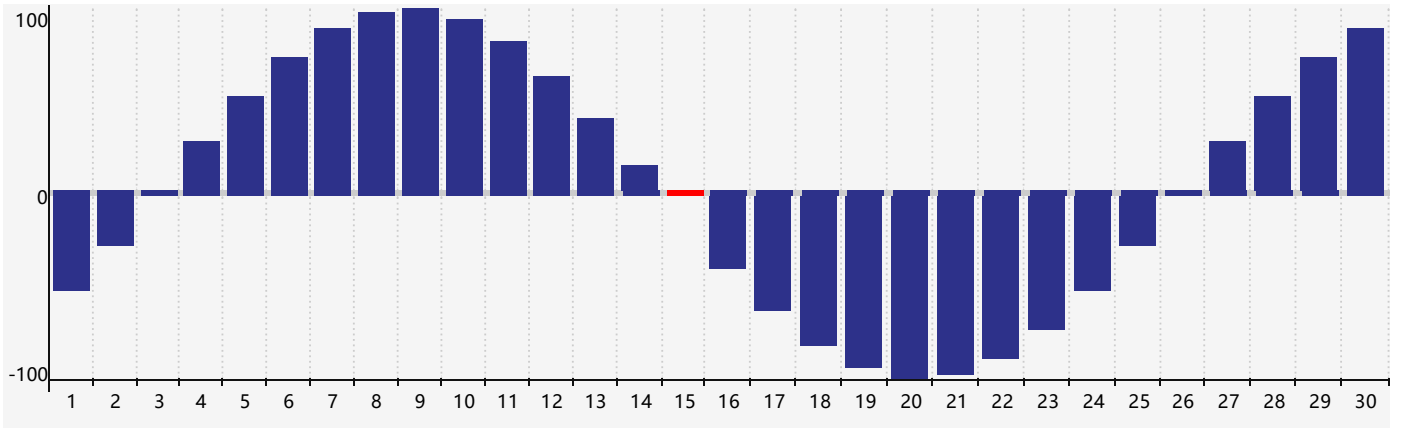

Avril 2024 Calendrier de Biorythme Physique

Avril 2024

DIM	LUN	MAR	MER	JEU	VEN	SAM
31	1	2	3	4	5	6
7	8	9	10	11	12	13
14	15 Physique	16	17	18	19	20
21	22	23	24	25	26	27
28	29	30	1	2	3	4