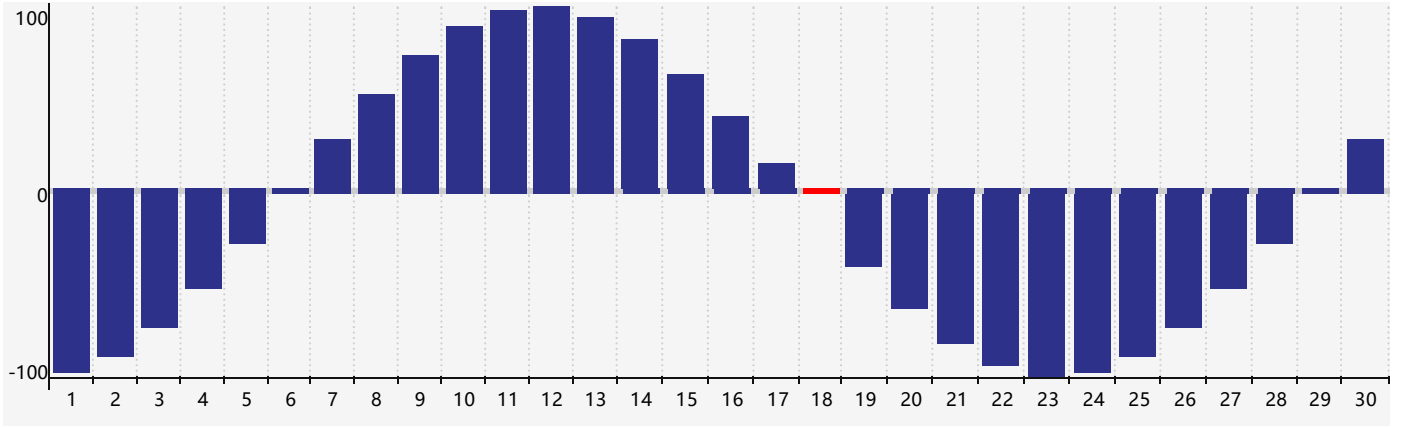

# Avril 2024 Calendrier de Biorythme Physique

# Avril 2024

DIM	LUN	MAR	MER	JEU	VEN	SAM
31	1	2	3	4	5	6
7	8	9	10	11	12	13
14	15	16	17	18 <span style="border: 1px solid red; padding: 2px;">Physique</span>	19	20
21	22	23	24	25	26	27
28	29	30	1	2	3	4