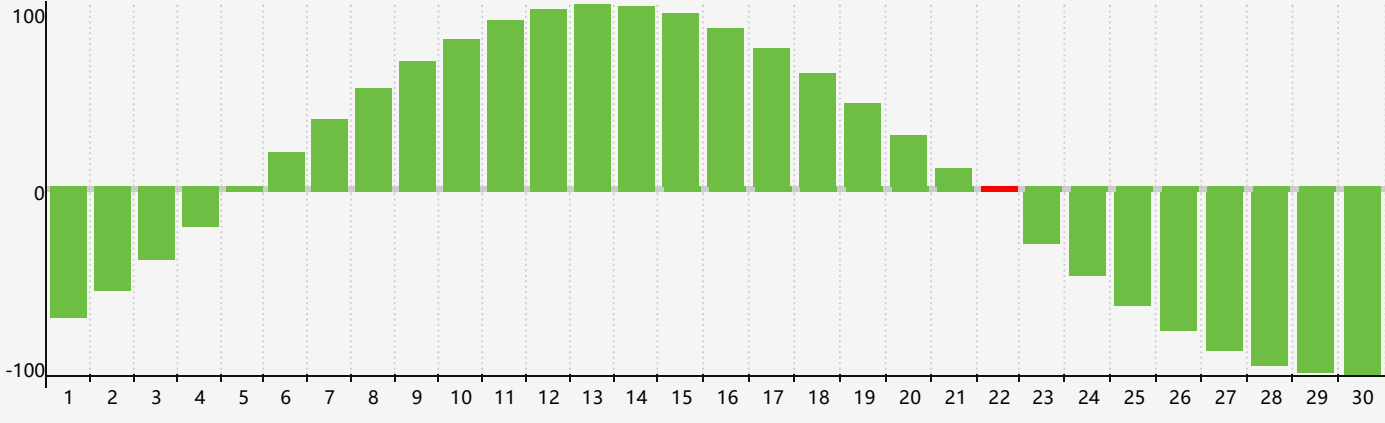

Avril 2024 Calendrier de Biorythme Intellectuel

Avril 2024

DIM	LUN	MAR	MER	JEU	VEN	SAM
31 	1 	2 	3 	4 	5 	6 
7 	8 	9 	10 	11 	12 	13 
14 	15 	16 	17 	18 	19 	20 
21 	22 Intellectuel 	23 	24 	25 	26 	27 
28 	29 	30 	1 	2 	3 	4 