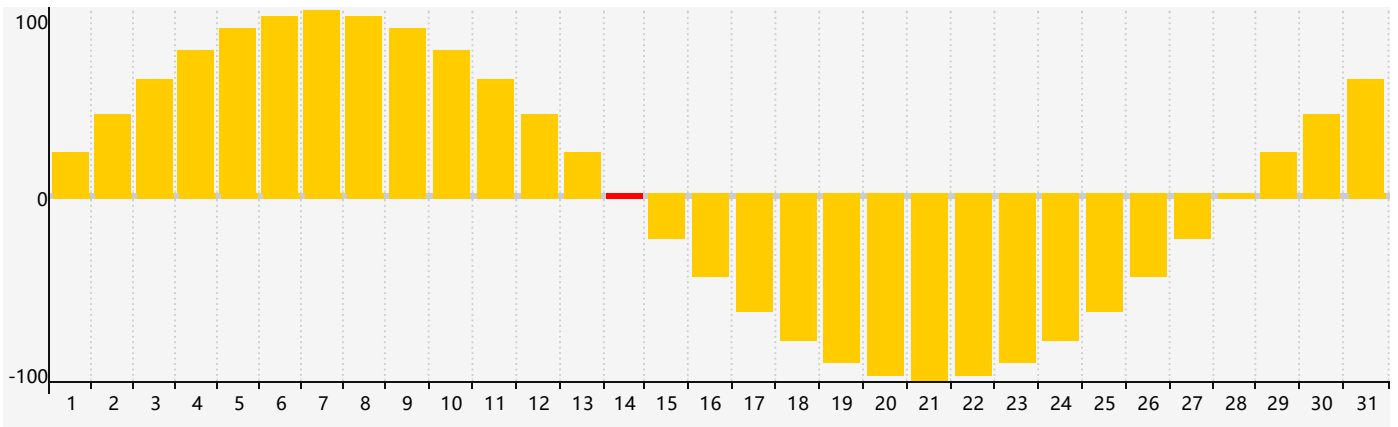

## Mai 2024 Calendrier de Biorythme Intellectuel

## Mai 2024 Calendrier Émotionnel de Biorythme

# Mai 2024

DIM	LUN	MAR	MER	JEU	VEN	SAM
28 	29 	30 	1 	2 	3 	4 
5 	6 	7 	8 	9 	10 	11 
12 <span style="border: 1px solid red; padding: 2px; font-size: small;">Physique</span> 	13 	14 <span style="border: 1px solid red; padding: 2px; font-size: small;">Émotif</span> 	15 	16 	17 	18 
19 	20 	21 	22 	23 	24 	25 
26 <span style="border: 1px solid red; padding: 2px; font-size: small;">Intellectuel</span> 	27 	28 	29 	30 	31 	1 