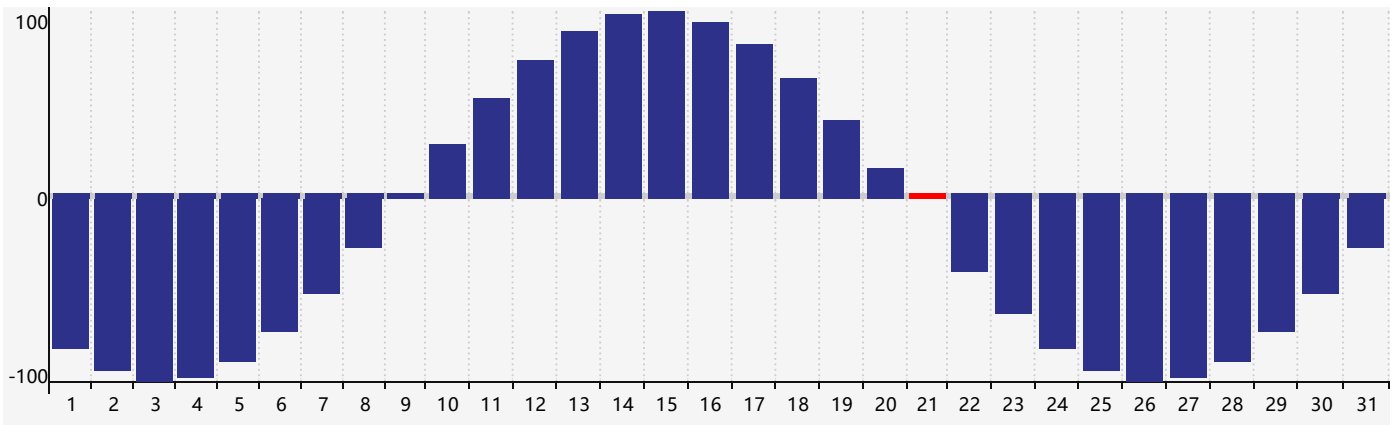

Mai 2024 Calendrier de Biorythme Intellectuel

Mai 2024 Calendrier Émotionnel de Biorythme

Mai 2024 Calendrier de Biorythme Physique

Mai 2024

DIM	LUN	MAR	MER	JEU	VEN	SAM
28 Physique 	29 	30 	1 	2 	3 	4 
5 	6 	7 	8 	9 	10 	11 
12 	13 	14 	15 	16 	17 	18 
19 	20 Intellectuel 	21 Émotif Physique 	22 	23 	24 	25 
26 	27 	28 	29 	30 	31 	1 