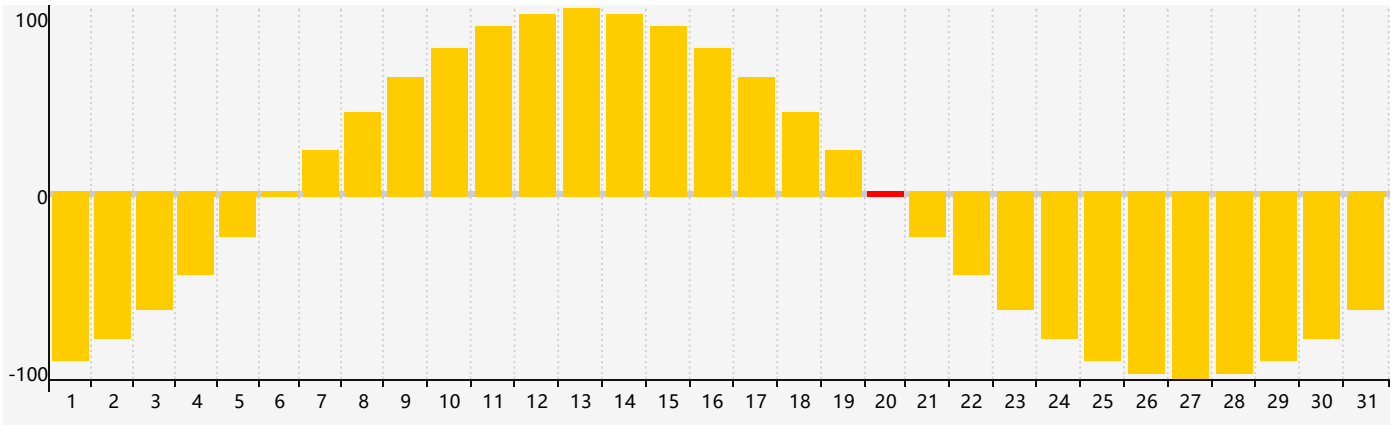

Mai 2024 Calendrier de Biorythme Intellectuel

Mai 2024 Calendrier Émotionnel de Biorythme

Mai 2024 Calendrier de Biorythme Physique

Mai 2024

DIM	LUN	MAR	MER	JEU	VEN	SAM
28 Physique 	29 	30 	1 	2 	3 	4 
5 	6 	7 	8 	9 	10 	11 
12 	13 	14 	15 	16 	17 	18 
19 	20 Intellectuel 	21 Émotif Physique 	22 	23 	24 	25 
26 	27 	28 	29 	30 	31 	1 