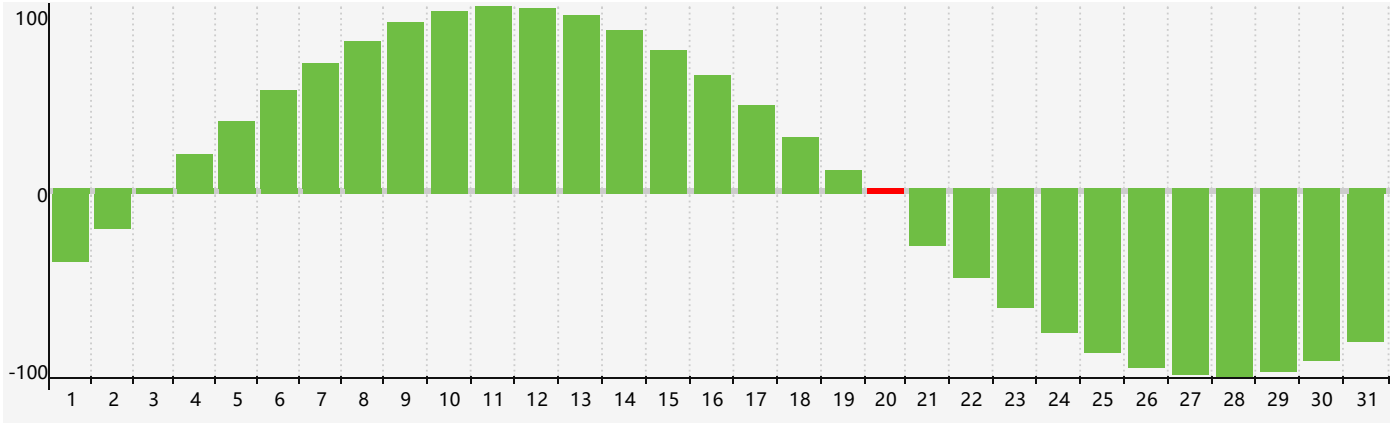

Mai 2024 Calendrier de Biorythme Intellectuel

Mai 2024 Calendrier Émotionnel de Biorythme

Mai 2024 Calendrier de Biorythme Physique

Mai 2024

DIM	LUN	MAR	MER	JEU	VEN	SAM
28 Physique 	29 	30 	1 	2 	3 	4 
5 	6 	7 	8 	9 	10 	11 
12 	13 	14 	15 	16 	17 	18 
19 	20 Intellectuel 	21 Émotif Physique 	22 	23 	24 	25 
26 	27 	28 	29 	30 	31 	1 