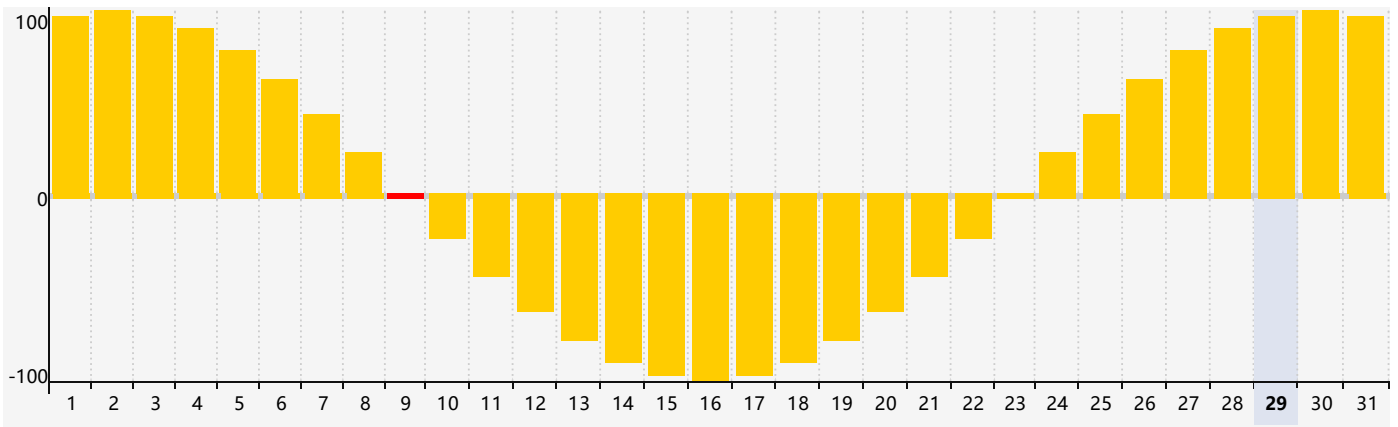

Mai 2024 Calendrier de Biorythme Intellectuel

Mai 2024 Calendrier Émotionnel de Biorythme

Mai 2024 Calendrier de Biorythme Physique

Mai 2024

DIM	LUN	MAR	MER	JEU	VEN	SAM
28 	29 	30 	1 	2 	3 	4 
5 	6 	7 	8 	9 Émotif Physique 	10 	11 
12 	13 	14 	15 	16 Intellectuel 	17 	18 
19 	20 	21 	22 	23 	24 	25 
26 	27 	28 	29 	30 	31 	1 Physique 