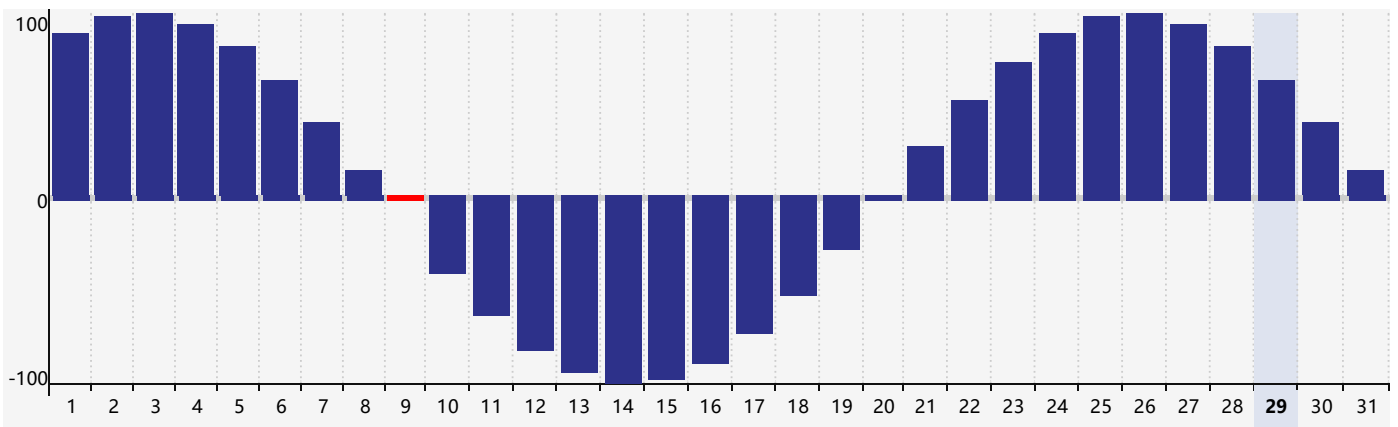

Mai 2024 Calendrier de Biorythme Intellectuel

Mai 2024 Calendrier Émotionnel de Biorythme

Mai 2024 Calendrier de Biorythme Physique

Mai 2024

DIM	LUN	MAR	MER	JEU	VEN	SAM
28 	29 	30 	1 	2 	3 	4 
5 	6 	7 	8 	9 Émotif Physique 	10 	11 
12 	13 	14 	15 	16 Intellectuel 	17 	18 
19 	20 	21 	22 	23 	24 	25 
26 	27 	28 	29 	30 	31 	1 Physique 