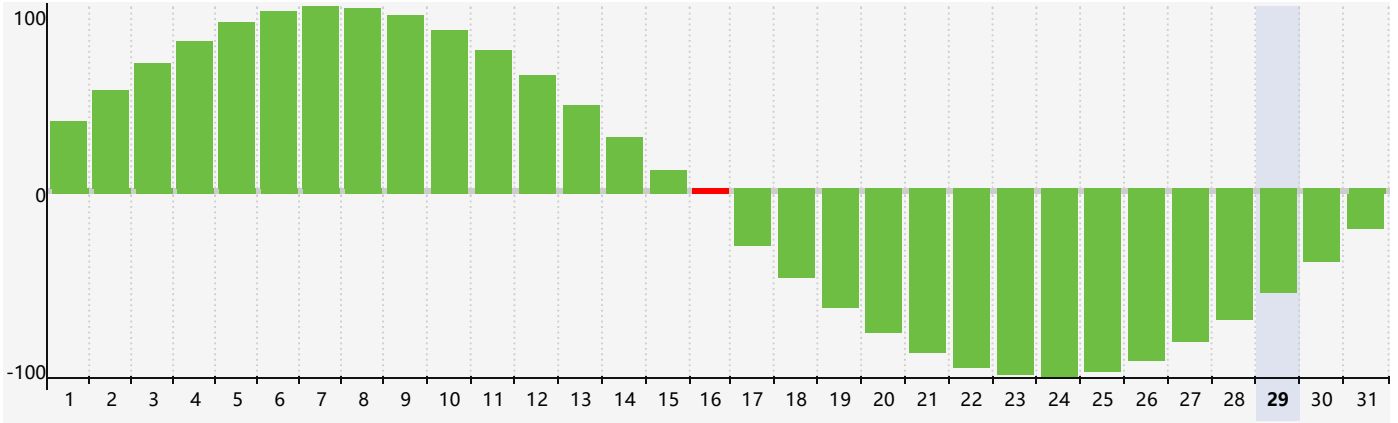

Mai 2024 Calendrier de Biorythme Intellectuel

Mai 2024 Calendrier Émotionnel de Biorythme

Mai 2024 Calendrier de Biorythme Physique

Mai 2024

DIM	LUN	MAR	MER	JEU	VEN	SAM
28 	29 	30 	1 	2 	3 	4 
5 	6 	7 	8 	9 Émotif Physique 	10 	11 
12 	13 	14 	15 	16 Intellectuel 	17 	18 
19 	20 	21 	22 	23 	24 	25 
26 	27 	28 	29 	30 	31 	1 Physique 