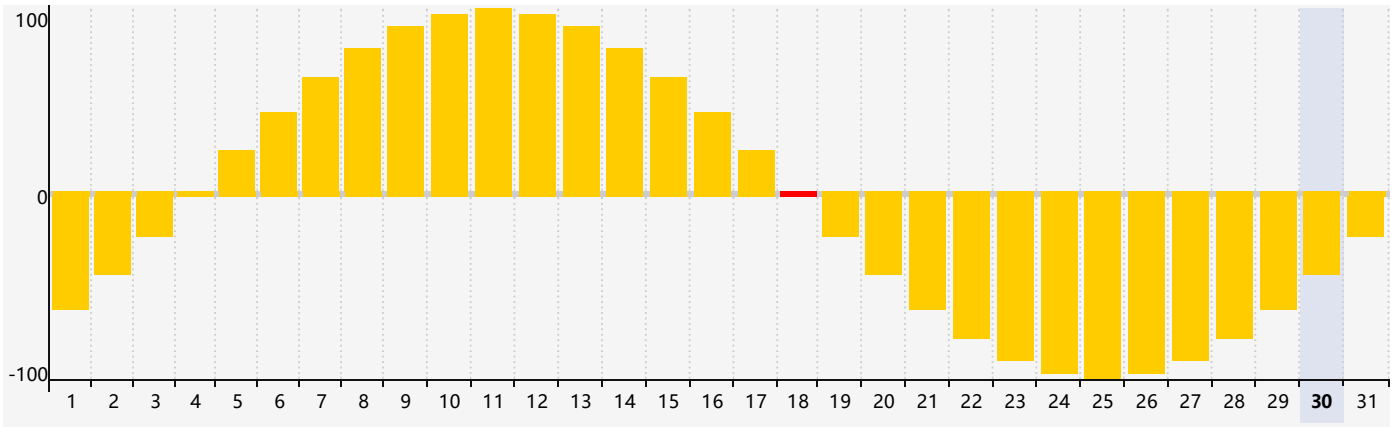

Mai 2024 Calendrier de Biorythme Intellectuel

Mai 2024 Calendrier Émotionnel de Biorythme

Mai 2024 Calendrier de Biorythme Physique

Mai 2024

Mai 2024						
DIM	LUN	MAR	MER	JEU	VEN	SAM
28	29	30	1 Physique	2	3	4
5	6	7	8	9	10	11
12	13	14	15	16	17 Intellectuel	18 Émotif
19	20	21	22	23	24 Physique	25
26	27	28	29	30	31	1