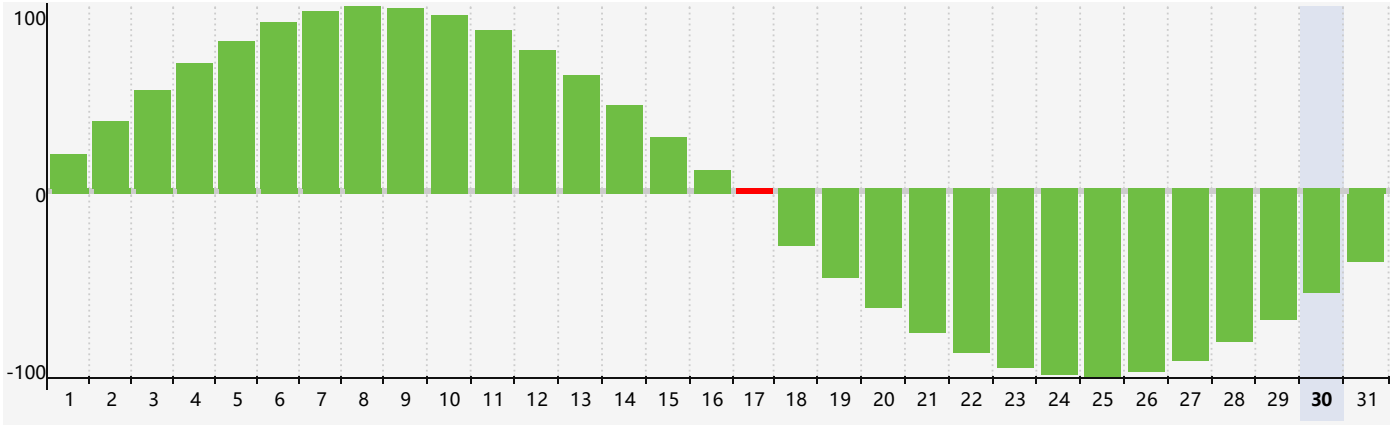

Mai 2024 Calendrier de Biorythme Intellectuel

Mai 2024 Calendrier Émotionnel de Biorythme

Mai 2024 Calendrier de Biorythme Physique

Mai 2024

Mai 2024						
DIM	LUN	MAR	MER	JEU	VEN	SAM
28	29	30	1 Physique	2	3	4
5	6	7	8	9	10	11
12	13	14	15	16	17 Intellectuel	18 Émotif
19	20	21	22	23	24 Physique	25
26	27	28	29	30	31	1