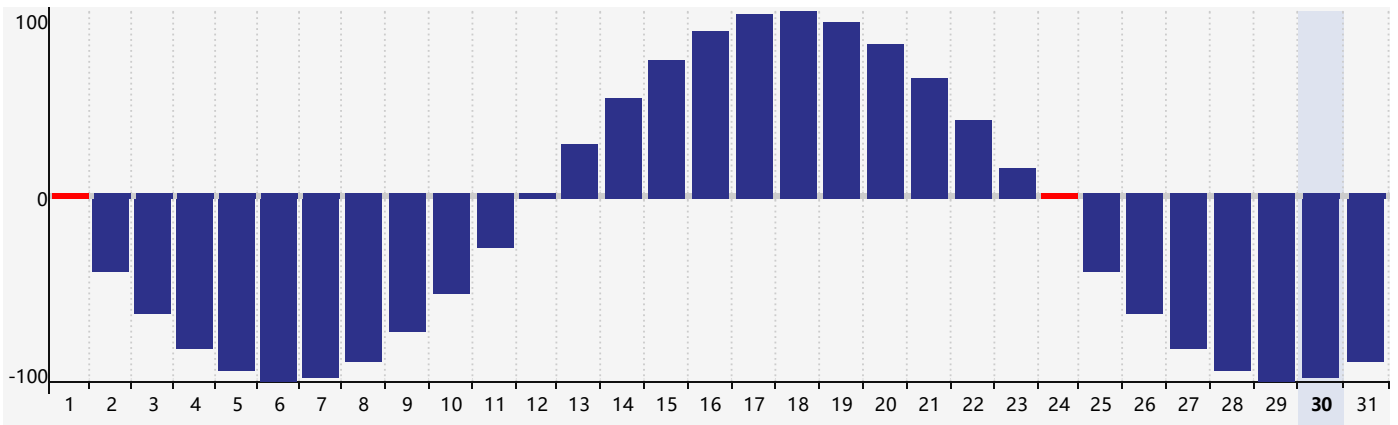

Mai 2024 Calendrier de Biorythme Intellectuel

Mai 2024 Calendrier Émotionnel de Biorythme

Mai 2024 Calendrier de Biorythme Physique

Mai 2024

Mai 2024						
DIM	LUN	MAR	MER	JEU	VEN	SAM
28	29	30	1 Physique	2	3	4
5	6	7	8	9	10	11
12	13	14	15	16	17 Intellectuel	18 Émotif
19	20	21	22	23	24 Physique	25
26	27	28	29	30	31	1