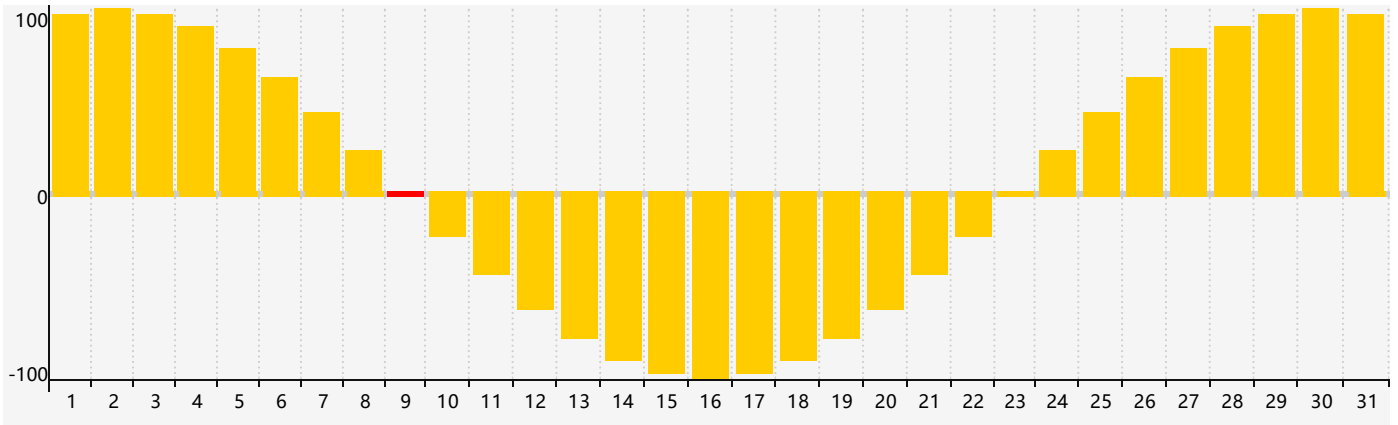

## Mai 2024 Calendrier de Biorythme Intellectuel

## Mai 2024 Calendrier Émotionnel de Biorythme

# Mai 2024

Mai 2024						
DIM	LUN	MAR	MER	JEU	VEN	SAM
28	29	30	1	2	3	4 <span style="border: 1px solid red; padding: 2px;">Physique</span>
5	6 <span style="border: 1px solid red; padding: 2px;">Intellectuel</span>	7	8	9 <span style="border: 1px solid red; padding: 2px;">Émotif</span>	10	11
12	13	14	15	16	17	18
19	20	21	22	23	24	25
26	27 <span style="border: 1px solid red; padding: 2px;">Physique</span>	28	29	30	31	1