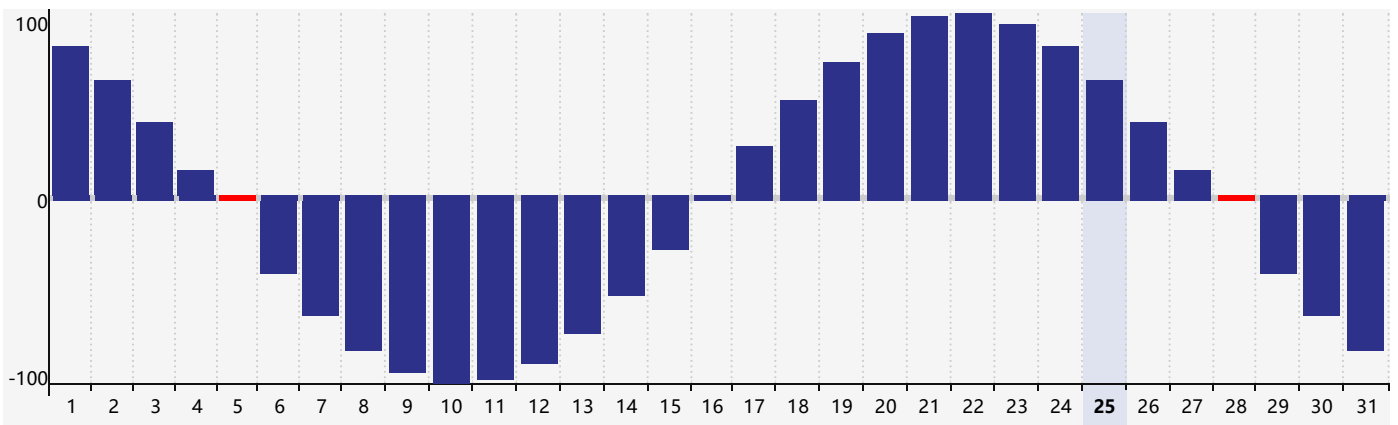

Mai 2024 Calendrier de Biorythme Intellectuel

Mai 2024 Calendrier Émotionnel de Biorythme

Mai 2024 Calendrier de Biorythme Physique

Mai 2024

DIM	LUN	MAR	MER	JEU	VEN	SAM
28 Émotif	29	30	1	2	3	4
5 Physique	6	7	8	9	10	11
12	13	14	15	16	17	18
19	20	21	22	23	24	25
26 Émotif	27 Intellectuel	28 Physique	29	30	31	1