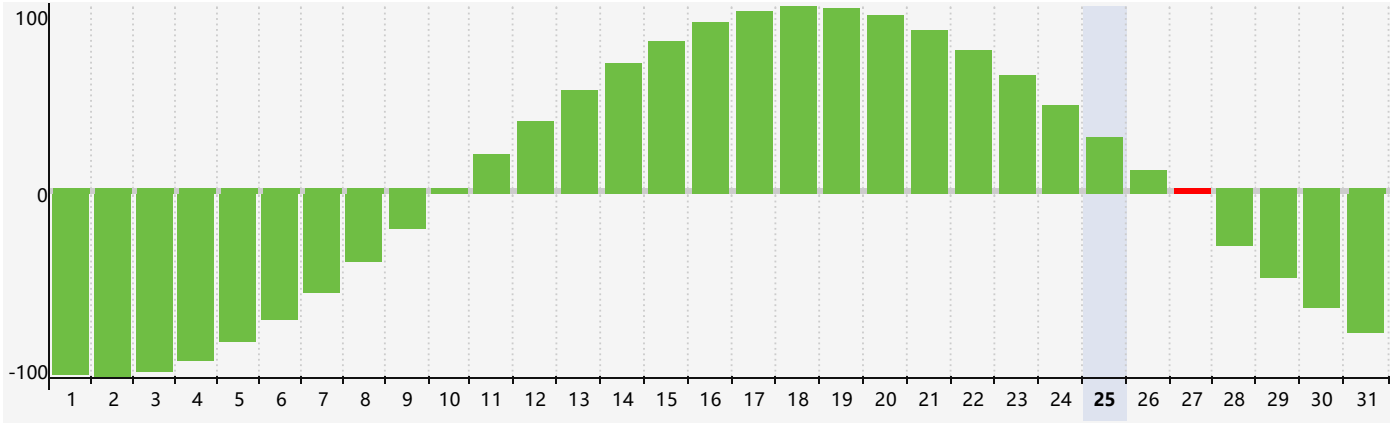

Mai 2024 Calendrier de Biorythme Intellectuel

Mai 2024 Calendrier Émotionnel de Biorythme

Mai 2024 Calendrier de Biorythme Physique

Mai 2024

DIM	LUN	MAR	MER	JEU	VEN	SAM
28 Émotif	29	30	1	2	3	4
5 Physique	6	7	8	9	10	11
12	13	14	15	16	17	18
19	20	21	22	23	24	25
26 Émotif	27 Intellectuel	28 Physique	29	30	31	1