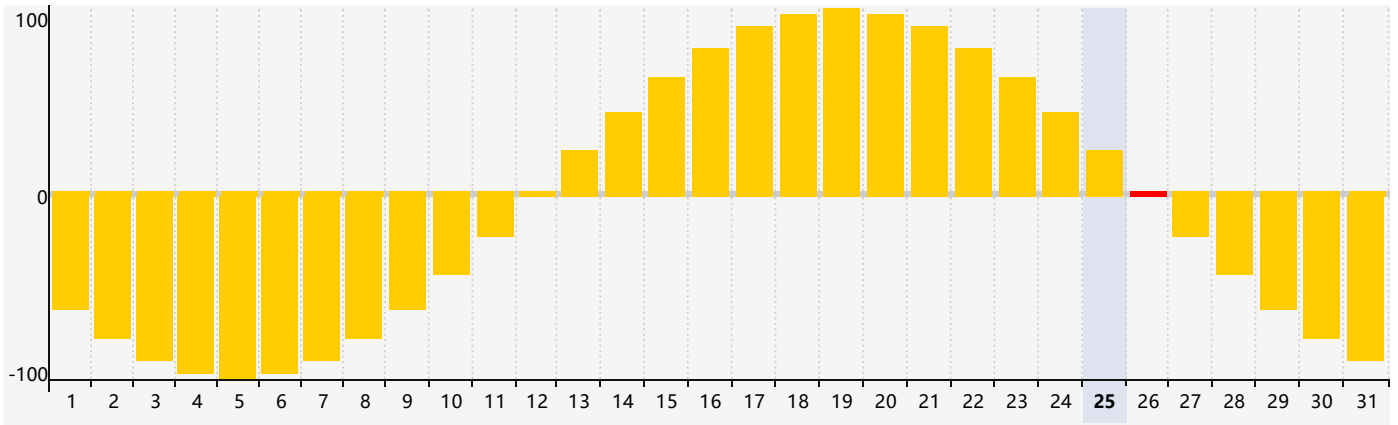

Mai 2024 Calendrier de Biorythme Intellectuel

Mai 2024 Calendrier Émotionnel de Biorythme

Mai 2024 Calendrier de Biorythme Physique

Mai 2024

DIM	LUN	MAR	MER	JEU	VEN	SAM
28 Émotif	29	30	1	2	3	4
5 Physique	6	7	8	9	10	11
12	13	14	15	16	17	18
19	20	21	22	23	24	25
26 Émotif	27 Intellectuel	28 Physique	29	30	31	1