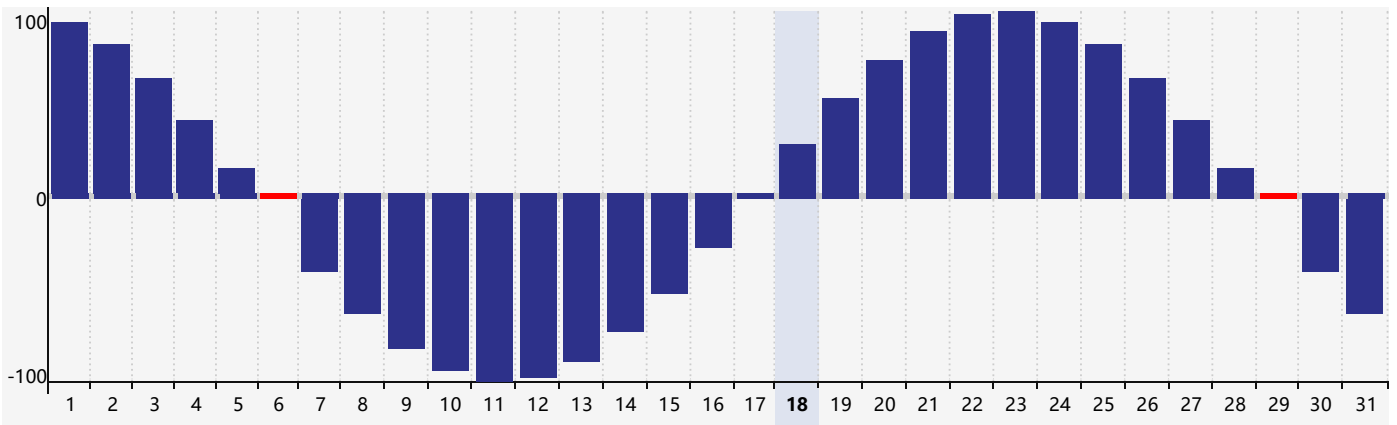

Mai 2024 Calendrier de Biorythme Intellectuel

Mai 2024 Calendrier Émotionnel de Biorythme

Mai 2024 Calendrier de Biorythme Physique

Mai 2024

DIM	LUN	MAR	MER	JEU	VEN	SAM
28	29	30	1	2	3	4
5	6 Physique	7	8	9	10	11
12	13	14	15	16	17	18
19	20 Émotif	21	22	23	24 Intellectuel	25
26	27	28	29 Physique	30	31	1