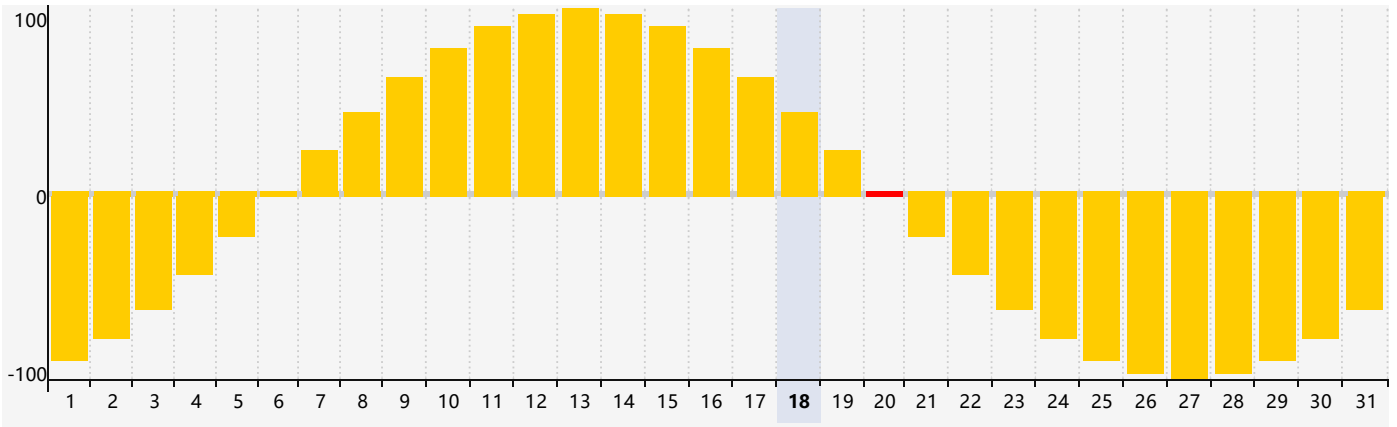

Mai 2024 Calendrier de Biorythme Intellectuel

Mai 2024 Calendrier Émotionnel de Biorythme

Mai 2024 Calendrier de Biorythme Physique

Mai 2024

DIM	LUN	MAR	MER	JEU	VEN	SAM
28	29	30	1	2	3	4
5	6 Physique	7	8	9	10	11
12	13	14	15	16	17	18
19	20 Émotif	21	22	23	24 Intellectuel	25
26	27	28	29 Physique	30	31	1