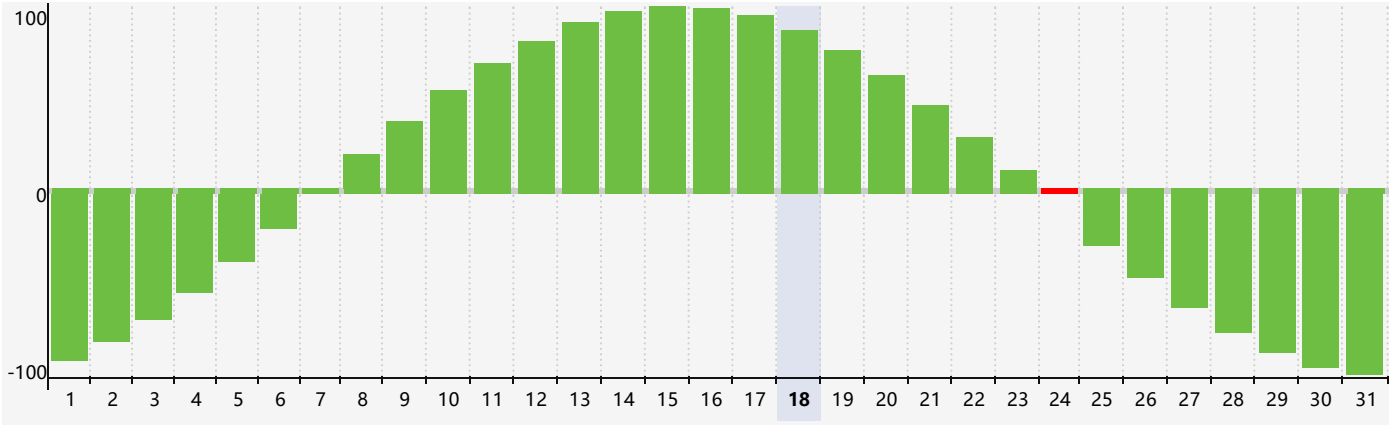

Mai 2024 Calendrier de Biorythme Intellectuel

Mai 2024 Calendrier Émotionnel de Biorythme

Mai 2024 Calendrier de Biorythme Physique

Mai 2024

DIM	LUN	MAR	MER	JEU	VEN	SAM
28	29	30	1	2	3	4
5	6 Physique	7	8	9	10	11
12	13	14	15	16	17	18
19	20 Émotif	21	22	23	24 Intellectuel	25
26	27	28	29 Physique	30	31	1