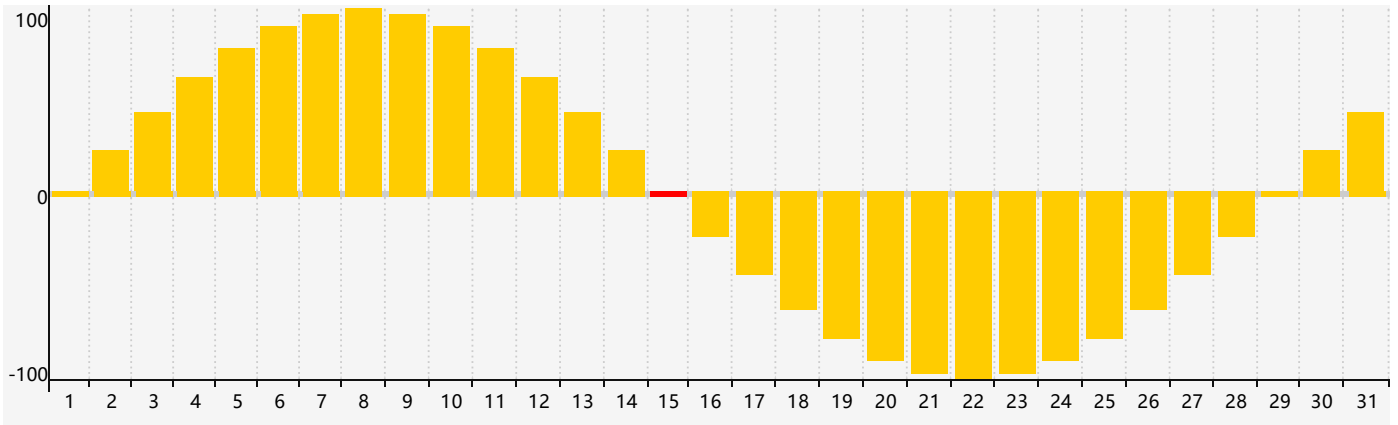

Mai 2024 Calendrier de Biorythme Intellectuel

Mai 2024 Calendrier Émotionnel de Biorythme

Mai 2024 Calendrier de Biorythme Physique

Mai 2024

DIM	LUN	MAR	MER	JEU	VEN	SAM
28 	29 	30 	1 	2 	3 	4 
5 	6 	7 	8 	9 	10 	11 
12 	13 	14 	15 Émotif 	16 	17 	18 
19 	20 Intellectuel Physique 	21 	22 	23 	24 	25 
26 	27 	28 	29 	30 	31 	1 