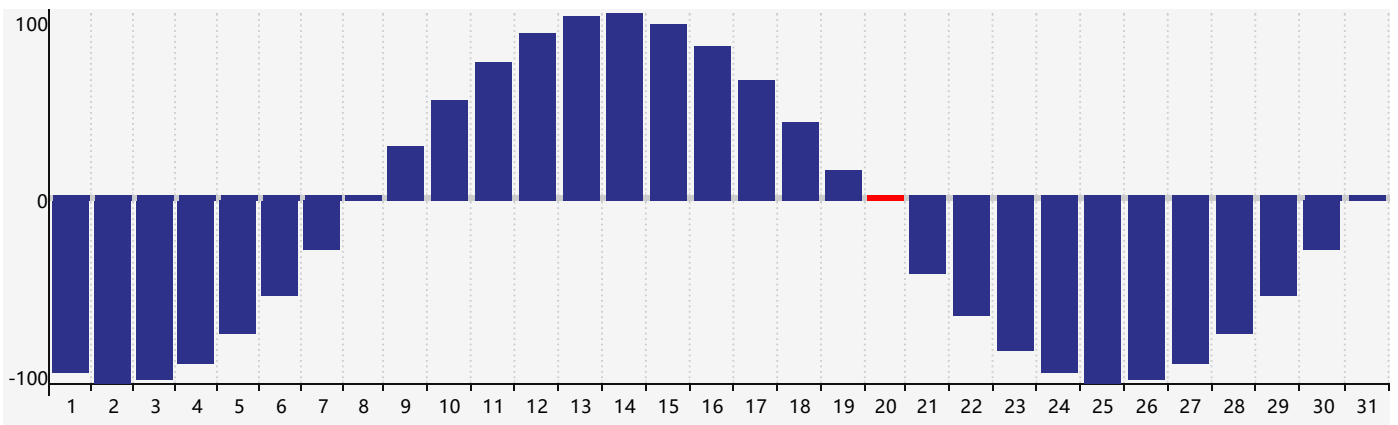

Mai 2024 Calendrier de Biorythme Intellectuel

Mai 2024 Calendrier Émotionnel de Biorythme

Mai 2024 Calendrier de Biorythme Physique

Mai 2024

DIM	LUN	MAR	MER	JEU	VEN	SAM
28 	29 	30 	1 	2 	3 	4 
5 	6 	7 	8 	9 	10 	11 
12 	13 	14 	15 Émotif 	16 	17 	18 
19 	20 Intellectuel Physique 	21 	22 	23 	24 	25 
26 	27 	28 	29 	30 	31 	1 