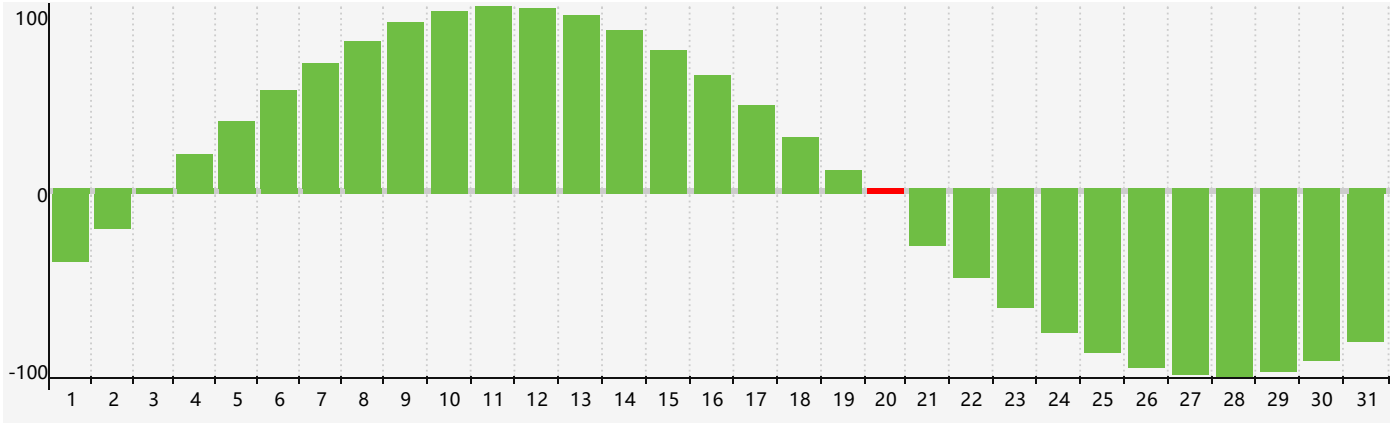

Mai 2024 Calendrier de Biorythme Intellectuel

Mai 2024 Calendrier Émotionnel de Biorythme

Mai 2024 Calendrier de Biorythme Physique

Mai 2024

DIM	LUN	MAR	MER	JEU	VEN	SAM
28 	29 	30 	1 	2 	3 	4 
5 	6 	7 	8 	9 	10 	11 
12 	13 	14 	15 Émotif 	16 	17 	18 
19 	20 Intellectuel Physique 	21 	22 	23 	24 	25 
26 	27 	28 	29 	30 	31 	1 