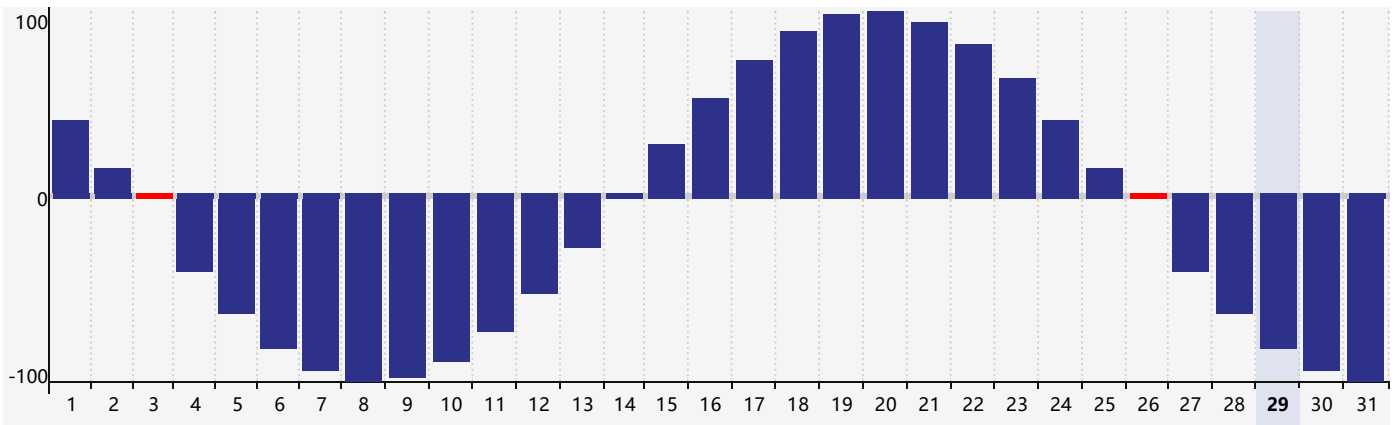

Mai 2024 Calendrier de Biorythme Intellectuel

Mai 2024 Calendrier Émotionnel de Biorythme

Mai 2024 Calendrier de Biorythme Physique

Mai 2024

Mai 2024						
DIM	LUN	MAR	MER	JEU	VEN	SAM
28	29	30	1	2	3 Physique	4 Émotif
5	6	7	8	9	10	11
12	13	14	15	16	17	18
19 Intellectuel	20	21	22	23	24	25
26 Physique	27	28	29	30	31	1 Émotif