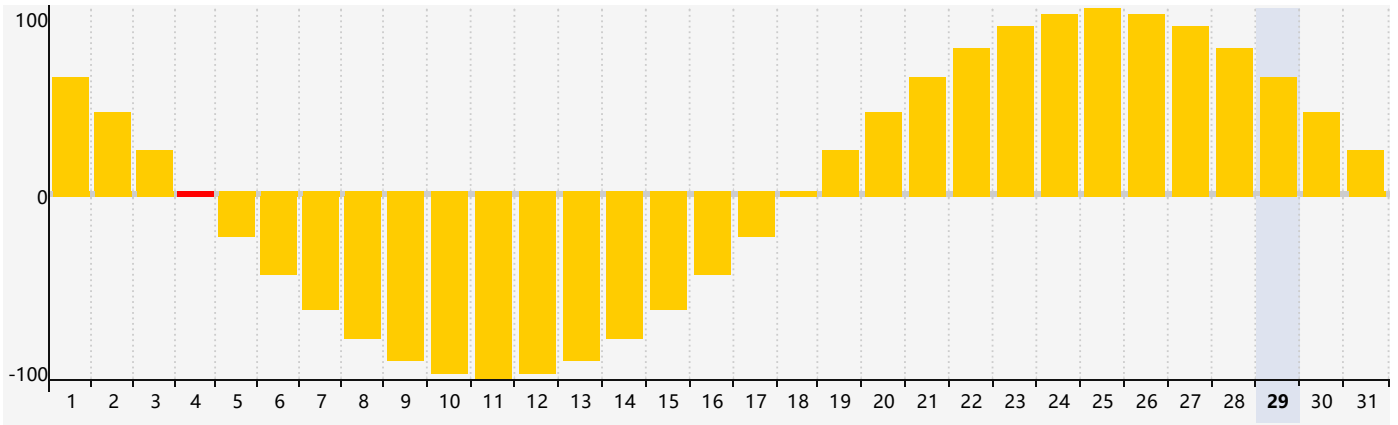

Mai 2024 Calendrier de Biorythme Intellectuel

Mai 2024 Calendrier Émotionnel de Biorythme

Mai 2024 Calendrier de Biorythme Physique

Mai 2024

Mai 2024						
DIM	LUN	MAR	MER	JEU	VEN	SAM
28	29	30	1	2	3 Physique	4 Émotif
5	6	7	8	9	10	11
12	13	14	15	16	17	18
19 Intellectuel	20	21	22	23	24	25
26 Physique	27	28	29	30	31	1 Émotif