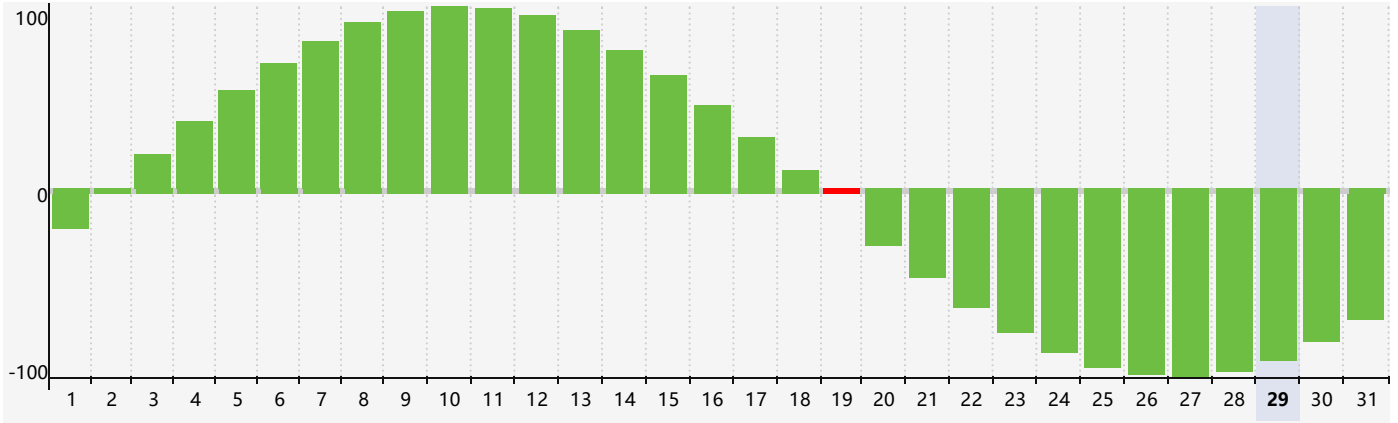

Mai 2024 Calendrier de Biorythme Intellectuel

Mai 2024 Calendrier Émotionnel de Biorythme

Mai 2024 Calendrier de Biorythme Physique

Mai 2024

Mai 2024						
DIM	LUN	MAR	MER	JEU	VEN	SAM
28	29	30	1	2	3 Physique	4 Émotif
5	6	7	8	9	10	11
12	13	14	15	16	17	18
19 Intellectuel	20	21	22	23	24	25
26 Physique	27	28	29	30	31	1 Émotif