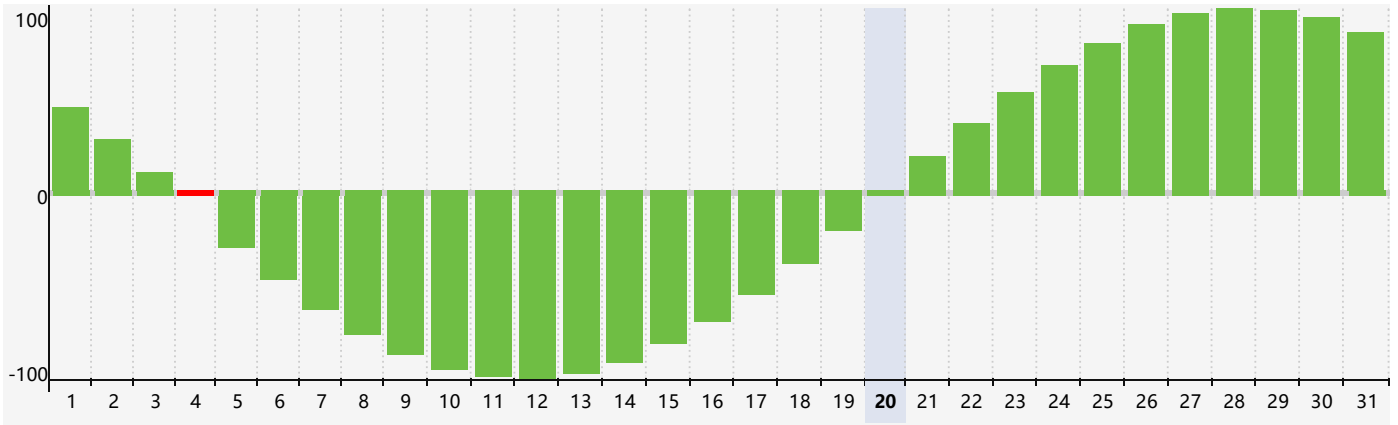

Mai 2024 Calendrier de Biorythme Intellectuel

Mai 2024 Calendrier Émotionnel de Biorythme

Mai 2024 Calendrier de Biorythme Physique

Mai 2024

Mai 2024						
DIM	LUN	MAR	MER	JEU	VEN	SAM
28	29	30	1	2	3	4 Intellectuel
5	6	7	8	9	10 Physique	11
12	13 Émotif	14	15	16	17	18
19	20	21	22	23	24	25
26	27	28	29	30	31	1