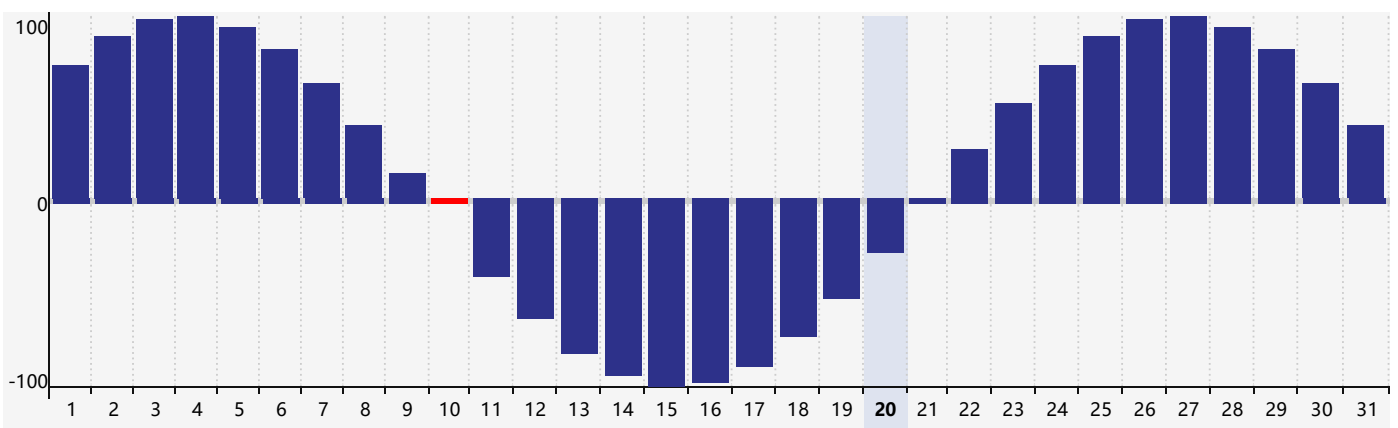

Mai 2024 Calendrier de Biorythme Intellectuel

Mai 2024 Calendrier Émotionnel de Biorythme

Mai 2024 Calendrier de Biorythme Physique

Mai 2024

Mai 2024						
DIM	LUN	MAR	MER	JEU	VEN	SAM
28	29	30	1	2	3	4 Intellectuel
5	6	7	8	9	10 Physique	11
12	13 Émotif	14	15	16	17	18
19	20	21	22	23	24	25
26	27	28	29	30	31	1