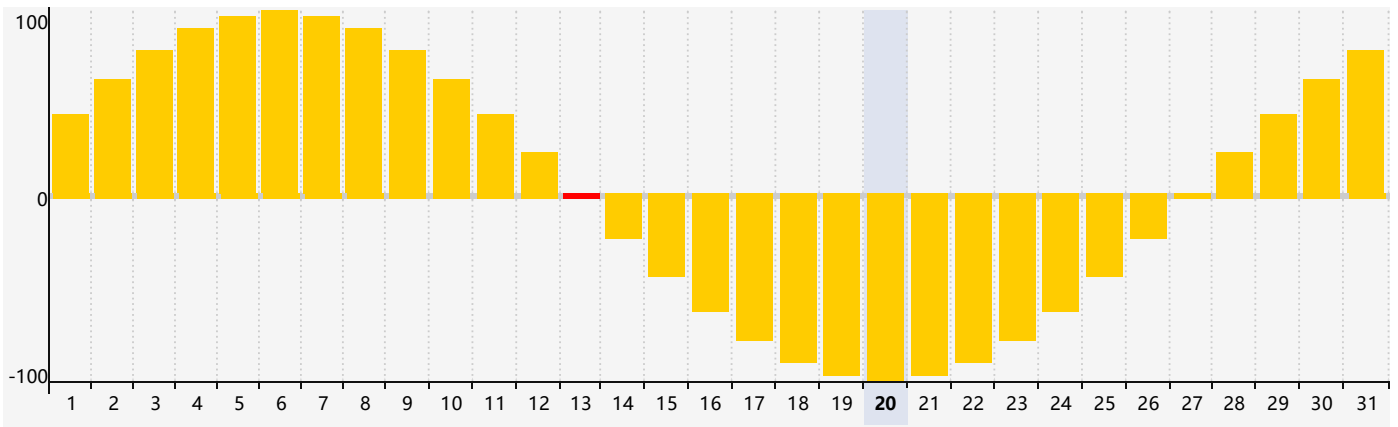

Mai 2024 Calendrier de Biorythme Intellectuel

Mai 2024 Calendrier Émotionnel de Biorythme

Mai 2024 Calendrier de Biorythme Physique

Mai 2024

Mai 2024						
DIM	LUN	MAR	MER	JEU	VEN	SAM
28	29	30	1	2	3	4 Intellectuel
5	6	7	8	9	10 Physique	11
12	13 Émotif	14	15	16	17	18
19	20	21	22	23	24	25
26	27	28	29	30	31	1